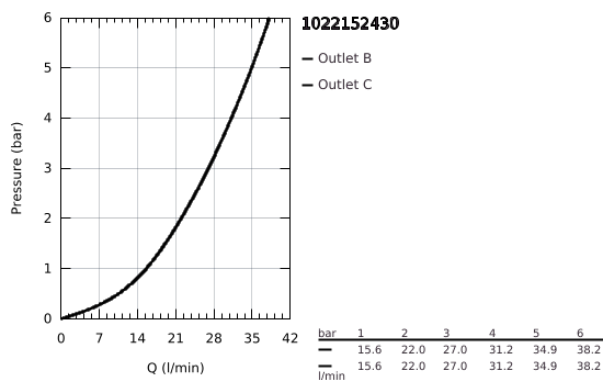

10 221 524 30 GROHTHERM TERMOSTÁTICA PARA 1 SAÍDA COM VÁLVULA DE CORTE

DESCRIÇÃO DO PRODUTO

- Colour: matte black
- Elemento exterior para GROHE Rapido SmartBox (35 600/35 604)
- Cartucho compacto GROHE TurboStat com termoelemento em cera
- Encastrável com GROHE FastFixation
- Espelho de metal com ajuste de 6°
- Limitador de temperatura GROHE SafeStop 38°C
- GROHE SafeStop Plus (opcional) limitador de temperatura a 43°C / 46°C
- Filtros anti-sujidade e válvulas anti-retorno
- Válvula de corte cerâmica, 120°
- Desempenho do fluxo: saída B 27 l/min, saída C 30 l/min
- Sem conjunto de pré-montagem 35 600/35 604 (encomendar separadamente)
- Edição Profissional

10 221 524 30 GROHTHERM TERMOSTÁTICA PARA 1 SAÍDA COM VÁLVULA DE CORTE

PEÇAS DE REPOSIÇÃO , fevereiro 2023 – now

- 1: temperature control handle (Spare part-nr. 490822430)
- 2: placa de fixação (Spare part-nr. 49080000)
- 3: escutcheon (Spare part-nr. 490762430)
- 4: shut-off handle (Spare part-nr. 490832430)
- 5: Aquadimmer (Spare part-nr. 49084000)
- 6: Termoelemento de 3/4" (Spare part-nr. 49028000)
- 7: Sede 1/2" (Spare part-nr. 49085000)
- 8: Obturador 1/2" (Spare part-nr. 48360000)
- 9: Cartucho GROHE TurboStat 3/4" (Spare part-nr. 49003000)*
- 10: Chave de caixa (Spare part-nr. 49059000)*
- 11: Paragens de serviço (Spare part-nr. 1405300M)*
- 12: Extensão universal para termostáticas de 2 vias, 25 mm (Spare part-nr. 14058000)*