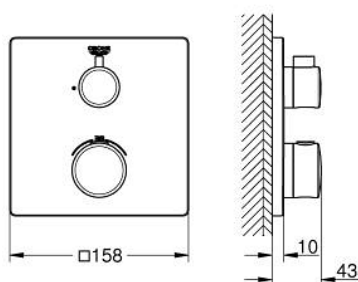

10 221 524 30 GROHTHERM TERMOSTÁTICA PARA 1 SAÍDA COM VÁLVULA DE CORTE

DESCRIÇÃO DO PRODUTO

- Colour: matte black
- Elemento exterior para GROHE Rapido SmartBox (35 600/35 604)
- Cartucho compacto GROHE TurboStat com termoelemento em cera
- Encastrável com GROHE FastFixation
- Espelho de metal com ajuste de 6°
- Limitador de temperatura GROHE SafeStop 38°C
- GROHE SafeStop Plus (opcional) limitador de temperatura a 43°C / 46°C
- Filtros anti-sujidade e válvulas anti-retorno
- Válvula de corte cerâmica, 120°
- Desempenho do fluxo: saída B 27 l/min, saída C 30 l/min
- Sem conjunto de pré-montagem 35 600/35 604 (encomendar separadamente)
- Edição Profissional

10 221 524 30 GROHTHERM TERMOSTÁTICA PARA 1 SAÍDA COM VÁLVULA DE CORTE

PEÇAS DE REPOSIÇÃO , fevereiro 2023 – now

- 1: temperature control handle (Spare part-nr. 490822430)
- 2: placa de fixação (Spare part-nr. 49080000)
- 3: escutcheon (Spare part-nr. 490762430)
- 4: shut-off handle (Spare part-nr. 490832430)
- 5: Aquadimmer (Spare part-nr. 49084000)
- 6: Termoelemento de 3/4" (Spare part-nr. 49028000)
- 7: Sede 1/2" (Spare part-nr. 49085000)
- 8: Obturador 1/2" (Spare part-nr. 48360000)
- 9: Cartucho GROHE TurboStat 3/4" (Spare part-nr. 49003000)*
- 10: Chave de caixa (Spare part-nr. 49059000)*
- 11: Paragens de serviço (Spare part-nr. 1405300M)*
- 12: Extensão universal para termostáticas de 2 vias, 25 mm (Spare part-nr. 14058000)*