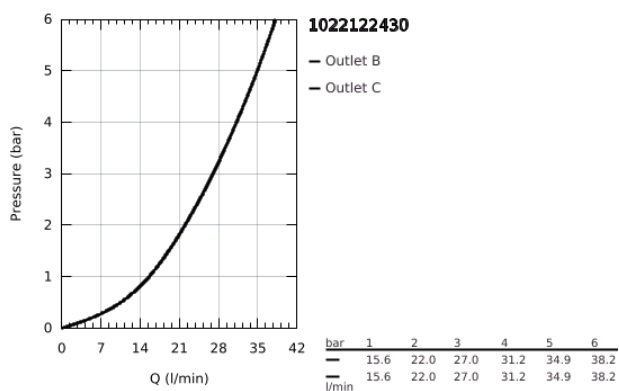

## 10 221 224 30 GROHTHERM TERMOSTÁTICA PARA 1 SAÍDA COM VÁLVULA DE CORTE

### DESCRIÇÃO DO PRODUTO

- Colour: matte black
- Elemento exterior para GROHE Rapido SmartBox (35 600/35 604)
- Cartucho compacto GROHE TurboStat com termoelemento em cera
- Encastrável com GROHE FastFixation
- Espelho de metal com ajuste de 6°
- Limitador de temperatura GROHE SafeStop 38°C
- GROHE SafeStop Plus (opcional) limitador de temperatura a 43°C / 46°C
- Filtros anti-sujidade e válvulas anti-retorno
- Válvula de corte cerâmica, 120°
- Sem conjunto de pré-montagem 35 600/35 604 (encomendar separadamente)
- Desempenho do fluxo: saída B 27 l/min, saída C 30 l/min
- Edição Profissional