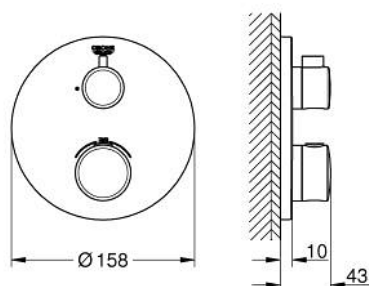

## 10 221 224 30 GROHTHERM TERMOSTÁTICA PARA 1 SAÍDA COM VÁLVULA DE CORTE

### DESCRIÇÃO DO PRODUTO

- Colour: matte black
- Elemento exterior para GROHE Rapido SmartBox (35 600/35 604)
- Cartucho compacto GROHE TurboStat com termoelemento em cera
- Encastrável com GROHE FastFixation
- Espelho de metal com ajuste de 6°
- Limitador de temperatura GROHE SafeStop 38°C
- GROHE SafeStop Plus (opcional) limitador de temperatura a 43°C / 46°C
- Filtros anti-sujidade e válvulas anti-retorno
- Válvula de corte cerâmica, 120°
- Sem conjunto de pré-montagem 35 600/35 604 (encomendar separadamente)
- Desempenho do fluxo: saída B 27 l/min, saída C 30 l/min
- Edição Profissional

### PEÇAS DE REPOSIÇÃO , fevereiro 2023 – now

- 1: temperature control handle (Spare part-nr. 490822430)
- 2: placa de fixação (Spare part-nr. 49080000)
- 3: escutcheon (Spare part-nr. 490732430)
- 4: shut-off handle (Spare part-nr. 490832430)
- 5: Aquadimmer (Spare part-nr. 49084000)
- 6: Termoelemento de 3/4" (Spare part-nr. 49028000)
- 7: Sede 1/2" (Spare part-nr. 49085000)
- 8: Obturador 1/2" (Spare part-nr. 48360000)
- 9: Cartucho GROHE TurboStat 3/4" (Spare part-nr. 49003000)\*
- 10: Chave de caixa (Spare part-nr. 49059000)\*
- 11: Paragens de serviço (Spare part-nr. 1405300M)\*
- 12: Extensão universal para termostáticas de 2 vias, 25 mm (Spare part-nr. 14058000)\*