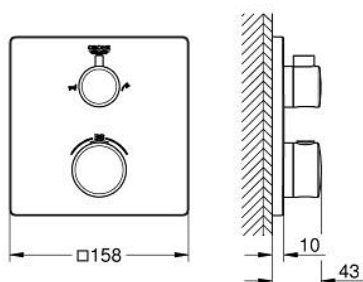

10 221 124 30 GROHTHERM TERMOSTÁTICA DE BANHEIRA E DUCHE PARA 2 SAÍDAS COM VÁLVULA DE CORTE/INVERSOR INTEGRADO

DESCRIÇÃO DO PRODUTO

- Colour: matte black
- Elemento exterior para GROHE Rapido SmartBox (35 600/35 604)
- Cartucho compacto GROHE TurboStat com termoelemento em cera
- Encastrável com GROHE FastFixation
- Espelho de metal com ajuste de 6°
- Símbolos de banheira e chuveiro
- Limitador de temperatura GROHE SafeStop 38°C
- GROHE SafeStop Plus (opcional) limitador de temperatura a 43°C / 46°C
- GROHE AquaDimmer, válvula de corte/inversor integrado
- Desempenho do fluxo: saída B 27 l/min, saída C 30 l/min
- Sem conjunto de pré-montagem 35 600/35 604 (encomendar separadamente)
- Edição Profissional

10 221 124 30 GROHTHERM TERMOSTÁTICA DE BANHEIRA E DUCHE PARA 2 SAÍDAS COM VÁLVULA DE CORTE/INVERSOR INTEGRADO

PEÇAS DE REPOSIÇÃO , fevereiro 2023 – now

- 1: temperature control handle (Spare part-nr. 490822430)
- 2: placa de fixação (Spare part-nr. 49080000)
- 3: escutcheon (Spare part-nr. 490792430)
- 4: manípulo de corte (Spare part-nr. 490812430)
- 5: Aquadimmer (Spare part-nr. 49084000)
- 6: Termoelemento de 3/4" (Spare part-nr. 49028000)
- 7: Sede 1/2" (Spare part-nr. 49085000)
- 8: Obturador 1/2" (Spare part-nr. 48360000)
- 9: Cartucho GROHE TurboStat 3/4" (Spare part-nr. 49003000)*
- 10: Chave de caixa (Spare part-nr. 49059000)*
- 11: Paragens de serviço (Spare part-nr. 1405300M)*
- 12: Extensão universal para termostáticas de 2 vias, 25 mm (Spare part-nr. 14058000)*
- 13: Combinação para proteção anti retorno (DIN-EN1717) (Spare part-nr. 14055000)*