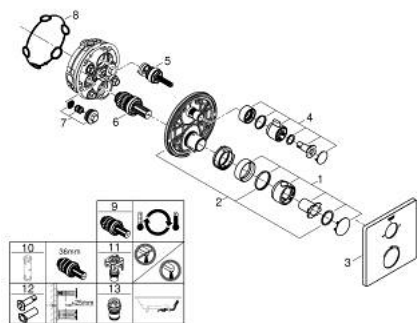

10 221 124 30 GROHTHERM TERMOSTÁTICA DE BANHEIRA E DUCHE PARA 2 SAÍDAS COM VÁLVULA DE CORTE/INVERSOR INTEGRADO

DESCRIÇÃO DO PRODUTO

- Colour: matte black
- Elemento exterior para GROHE Rapido SmartBox (35 600/35 604)
- Cartucho compacto GROHE TurboStat com termoelemento em cera
- Encastrável com GROHE FastFixation
- Espelho de metal com ajuste de 6°
- Símbolos de banheira e chuveiro
- Limitador de temperatura GROHE SafeStop 38°C
- GROHE SafeStop Plus (opcional) limitador de temperatura a 43°C / 46°C
- GROHE AquaDimmer, válvula de corte/inversor integrado
- Desempenho do fluxo: saída B 27 l/min, saída C 30 l/min
- Sem conjunto de pré-montagem 35 600/35 604 (encomendar separadamente)
- Edição Profissional

10 221 124 30 GROHTHERM TERMOSTÁTICA DE BANHEIRA E DUCHE PARA 2 SAÍDAS COM VÁLVULA DE CORTE/INVERSOR INTEGRADO

PEÇAS DE REPOSIÇÃO , fevereiro 2023 – now

- 1: temperature control handle (Spare part-nr. 490822430)
- 2: placa de fixação (Spare part-nr. 49080000)
- 3: escutcheon (Spare part-nr. 490792430)
- 4: manípulo de corte (Spare part-nr. 490812430)
- 5: Aquadimmer (Spare part-nr. 49084000)
- 6: Termoelemento de 3/4" (Spare part-nr. 49028000)
- 7: Sede 1/2" (Spare part-nr. 49085000)
- 8: Obturador 1/2" (Spare part-nr. 48360000)
- 9: Cartucho GROHE TurboStat 3/4" (Spare part-nr. 49003000)*
- 10: Chave de caixa (Spare part-nr. 49059000)*
- 11: Paragens de serviço (Spare part-nr. 1405300M)*
- 12: Extensão universal para termostáticas de 2 vias, 25 mm (Spare part-nr. 14058000)*
- 13: Combinação para proteção anti retorno (DIN-EN1717) (Spare part-nr. 14055000)*