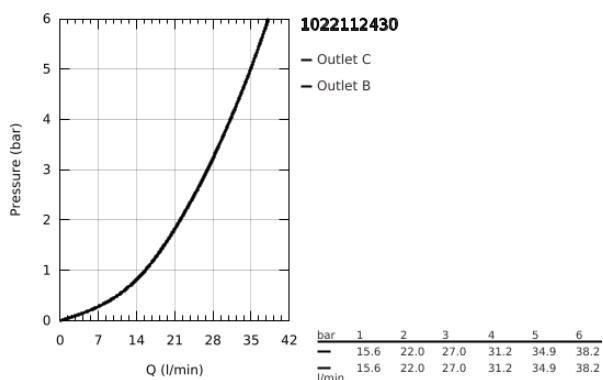

10 221 124 30 GROHTHERM TERMOSTÁTICA DE BANHEIRA E DUCHE PARA 2 SAÍDAS COM VÁLVULA DE CORTE/INVERSOR INTEGRADO

DESCRIÇÃO DO PRODUTO

- Colour: matte black
- Elemento exterior para GROHE Rapido SmartBox (35 600/35 604)
- Cartucho compacto GROHE TurboStat com termoelemento em cera
- Encastrável com GROHE FastFixation
- Espelho de metal com ajuste de 6°
- Símbolos de banheira e chuveiro
- Limitador de temperatura GROHE SafeStop 38°C
- GROHE SafeStop Plus (opcional) limitador de temperatura a 43°C / 46°C
- GROHE AquaDimmer, válvula de corte/inversor integrado
- Desempenho do fluxo: saída B 27 l/min, saída C 30 l/min
- Sem conjunto de pré-montagem 35 600/35 604 (encomendar separadamente)
- Edição Profissional

10 221 124 30 GROHTHERM TERMOSTÁTICA DE BANHEIRA E DUCHE PARA 2 SAÍDAS COM VÁLVULA DE CORTE/INVERSOR INTEGRADO

PEÇAS DE REPOSIÇÃO , fevereiro 2023 – now

- 1: temperature control handle (Spare part-nr. 490822430)
- 2: placa de fixação (Spare part-nr. 49080000)
- 3: escutcheon (Spare part-nr. 490792430)
- 4: manípulo de corte (Spare part-nr. 490812430)
- 5: Aquadimmer (Spare part-nr. 49084000)
- 6: Termoelemento de 3/4" (Spare part-nr. 49028000)
- 7: Sede 1/2" (Spare part-nr. 49085000)
- 8: Obturador 1/2" (Spare part-nr. 48360000)
- 9: Cartucho GROHE TurboStat 3/4" (Spare part-nr. 49003000)*
- 10: Chave de caixa (Spare part-nr. 49059000)*
- 11: Paragens de serviço (Spare part-nr. 1405300M)*
- 12: Extensão universal para termostáticas de 2 vias, 25 mm (Spare part-nr. 14058000)*
- 13: Combinação para proteção anti retorno (DIN-EN1717) (Spare part-nr. 14055000)*