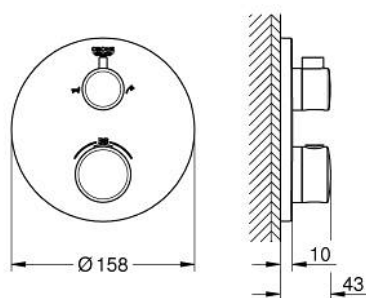

10 221 024 30 GROHTHERM TERMOSTÁTICA DE BANHEIRA E DUCHE PARA 2 SAÍDAS COM VÁLVULA DE CORTE/INVERSOR INTEGRADO

DESCRIÇÃO DO PRODUTO

- Colour: matte black
- Elemento exterior para GROHE Rapido SmartBox (35 600/35 604)
- Cartucho compacto GROHE TurboStat com termoelemento em cera
- Encastrável com GROHE FastFixation
- Espelho de metal com ajuste de 6°
- Símbolos de banheira e chuveiro
- Limitador de temperatura GROHE SafeStop 38°C
- GROHE SafeStop Plus (opcional) limitador de temperatura a 43°C / 46°C
- GROHE AquaDimmer, válvula de corte/inversor integrado
- Sem conjunto de pré-montagem 35 600/35 604 (encomendar separadamente)
- Desempenho do fluxo: saída B 27 l/min, saída C 30 l/min
- Edição Profissional

10 221 024 30 GROHTHERM TERMOSTÁTICA DE BANHEIRA E DUCHE PARA 2 SAÍDAS COM VÁLVULA DE CORTE/INVERSOR INTEGRADO

PEÇAS DE REPOSIÇÃO , fevereiro 2023 – now

- 1: temperature control handle (Spare part-nr. 490822430)
- 2: placa de fixação (Spare part-nr. 49080000)
- 3: escutcheon (Spare part-nr. 490752430)
- 4: manípulo de corte (Spare part-nr. 490812430)
- 5: Aquadimmer (Spare part-nr. 49084000)
- 6: Termoelemento de 3/4" (Spare part-nr. 49028000)
- 7: Sede 1/2" (Spare part-nr. 49085000)
- 8: Obturador 1/2" (Spare part-nr. 48360000)
- 9: Cartucho GROHE TurboStat 3/4" (Spare part-nr. 49003000)*
- 10: Chave de caixa (Spare part-nr. 49059000)*
- 11: Paragens de serviço (Spare part-nr. 1405300M)*
- 12: Extensão universal para termostáticas de 2 vias, 25 mm (Spare part-nr. 14058000)*
- 13: Combinação para proteção anti retorno (DIN-EN1717) (Spare part-nr. 14055000)*