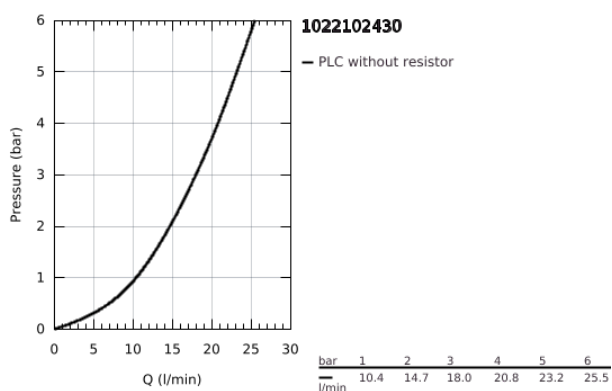

10 221 024 30 GROHTHERM TERMOSTÁTICA DE BANHEIRA E DUCHE PARA 2 SAÍDAS COM VÁLVULA DE CORTE/INVERSOR INTEGRADO

DESCRIÇÃO DO PRODUTO

- Colour: matte black
- Elemento exterior para GROHE Rapido SmartBox (35 600/35 604)
- Cartucho compacto GROHE TurboStat com termoelemento em cera
- Encastrável com GROHE FastFixation
- Espelho de metal com ajuste de 6°
- Símbolos de banheira e chuveiro
- Limitador de temperatura GROHE SafeStop 38°C
- GROHE SafeStop Plus (opcional) limitador de temperatura a 43°C / 46°C
- GROHE AquaDimmer, válvula de corte/inversor integrado
- Sem conjunto de pré-montagem 35 600/35 604 (encomendar separadamente)
- Desempenho do fluxo: saída B 27 l/min, saída C 30 l/min
- Edição Profissional

10 221 024 30 GROHTHERM TERMOSTÁTICA DE BANHEIRA E DUCHE PARA 2 SAÍDAS COM VÁLVULA DE CORTE/INVERSOR INTEGRADO

PEÇAS DE REPOSIÇÃO , fevereiro 2023 – now

- 1: temperature control handle (Spare part-nr. 490822430)
- 2: placa de fixação (Spare part-nr. 49080000)
- 3: escutcheon (Spare part-nr. 490752430)
- 4: manípulo de corte (Spare part-nr. 490812430)
- 5: Aquadimmer (Spare part-nr. 49084000)
- 6: Termoelemento de 3/4" (Spare part-nr. 49028000)
- 7: Sede 1/2" (Spare part-nr. 49085000)
- 8: Obturador 1/2" (Spare part-nr. 48360000)
- 9: Cartucho GROHE TurboStat 3/4" (Spare part-nr. 49003000)*
- 10: Chave de caixa (Spare part-nr. 49059000)*
- 11: Paragens de serviço (Spare part-nr. 1405300M)*
- 12: Extensão universal para termostáticas de 2 vias, 25 mm (Spare part-nr. 14058000)*
- 13: Combinação para proteção anti retorno (DIN-EN1717) (Spare part-nr. 14055000)*