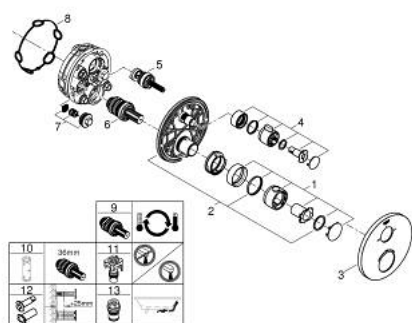

10 221 024 30 GROHTHERM TERMOSTÁTICA DE BANHEIRA E DUCHE PARA 2 SAÍDAS COM VÁLVULA DE CORTE/INVERSOR INTEGRADO

DESCRIÇÃO DO PRODUTO

- Colour: matte black
- Elemento exterior para GROHE Rapido SmartBox (35 600/35 604)
- Cartucho compacto GROHE TurboStat com termoelemento em cera
- Encastrável com GROHE FastFixation
- Espelho de metal com ajuste de 6°
- Símbolos de banheira e chuveiro
- Limitador de temperatura GROHE SafeStop 38°C
- GROHE SafeStop Plus (opcional) limitador de temperatura a 43°C / 46°C
- GROHE AquaDimmer, válvula de corte/inversor integrado
- Sem conjunto de pré-montagem 35 600/35 604 (encomendar separadamente)
- Desempenho do fluxo: saída B 27 l/min, saída C 30 l/min
- Edição Profissional

10 221 024 30 GROHTHERM TERMOSTÁTICA DE BANHEIRA E DUCHE PARA 2 SAÍDAS COM VÁLVULA DE CORTE/INVERSOR INTEGRADO

PEÇAS DE REPOSIÇÃO , fevereiro 2023 – now

- 1: temperature control handle (Spare part-nr. 490822430)
- 2: placa de fixação (Spare part-nr. 49080000)
- 3: escutcheon (Spare part-nr. 490752430)
- 4: manípulo de corte (Spare part-nr. 490812430)
- 5: Aquadimmer (Spare part-nr. 49084000)
- 6: Termoelemento de 3/4" (Spare part-nr. 49028000)
- 7: Sede 1/2" (Spare part-nr. 49085000)
- 8: Obturador 1/2" (Spare part-nr. 48360000)
- 9: Cartucho GROHE TurboStat 3/4" (Spare part-nr. 49003000)*
- 10: Chave de caixa (Spare part-nr. 49059000)*
- 11: Paragens de serviço (Spare part-nr. 1405300M)*
- 12: Extensão universal para termostáticas de 2 vias, 25 mm (Spare part-nr. 14058000)*
- 13: Combinação para proteção anti retorno (DIN-EN1717) (Spare part-nr. 14055000)*