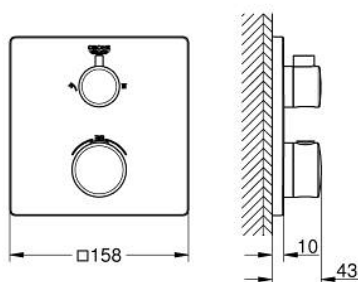

## 10 220 924 30 GROHTHERM TERMOSTÁTICA DE DUCHE PARA 2 SAÍDAS COM VÁLVULA DE CORTE/INVERSOR INTEGRADO

### DESCRIÇÃO DO PRODUTO

- Colour: matte black
- Elemento exterior para GROHE Rapido SmartBox (35 600/35 604)
- Cartucho compacto GROHE TurboStat com termoelemento em cera
- Encastrável com GROHE FastFixation
- Espelho de metal com ajuste de 6°
- Símbolos de chuveiro de teto e chuveiro de mão
- Limitador de temperatura GROHE SafeStop 38°C
- GROHE SafeStop Plus (opcional) limitador de temperatura a 43°C / 46°C
- GROHE AquaDimmer, válvula de corte/inversor integrado
- Sem conjunto de pré-montagem 35 600/35 604 (encomendar separadamente)
- Desempenho do fluxo: saída B 27 l/min, saída C 30 l/min
- Edição Profissional

### PEÇAS DE REPOSIÇÃO , fevereiro 2023 – now

- 1: temperature control handle (Spare part-nr. 490822430)
- 2: placa de fixação (Spare part-nr. 49080000)
- 3: escutcheon (Spare part-nr. 490782430)
- 4: manipulador de corte (Spare part-nr. 490812430)
- 5: Aquadimmer (Spare part-nr. 49084000)
- 6: Termoelemento de 3/4" (Spare part-nr. 49028000)
- 7: Sede 1/2" (Spare part-nr. 49085000)
- 8: Obturador 1/2" (Spare part-nr. 48360000)
- 9: Cartucho GROHE TurboStat 3/4" (Spare part-nr. 49003000)\*
- 10: Chave de caixa (Spare part-nr. 49059000)\*
- 11: Paragens de serviço (Spare part-nr. 1405300M)\*
- 12: Extensão universal para termostáticas de 2 vias, 25 mm (Spare part-nr. 14058000)\*