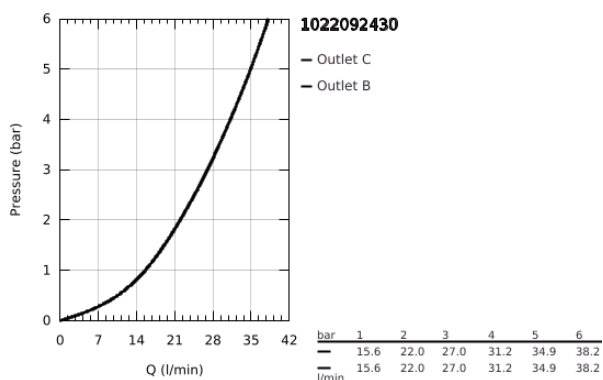

## 10 220 924 30 GROHTHERM TERMOSTÁTICA DE DUCHE PARA 2 SAÍDAS COM VÁLVULA DE CORTE/INVERSOR INTEGRADO

### DESCRIÇÃO DO PRODUTO

- Colour: matte black
- Elemento exterior para GROHE Rapido SmartBox (35 600/35 604)
- Cartucho compacto GROHE TurboStat com termoelemento em cera
- Encastrável com GROHE FastFixation
- Espelho de metal com ajuste de 6°
- Símbolos de chuveiro de teto e chuveiro de mão
- Limitador de temperatura GROHE SafeStop 38°C
- GROHE SafeStop Plus (opcional) limitador de temperatura a 43°C / 46°C
- GROHE AquaDimmer, válvula de corte/inversor integrado
- Sem conjunto de pré-montagem 35 600/35 604 (encomendar separadamente)
- Desempenho do fluxo: saída B 27 l/min, saída C 30 l/min
- Edição Profissional