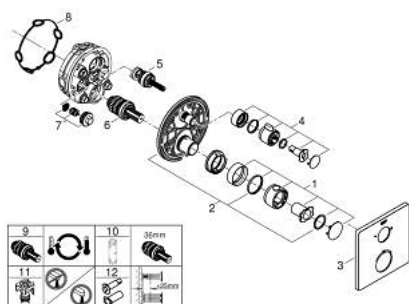

## 10 220 924 30 GROHTHERM TERMOSTÁTICA DE DUCHE PARA 2 SAÍDAS COM VÁLVULA DE CORTE/INVERSOR INTEGRADO

### DESCRIÇÃO DO PRODUTO

- Colour: matte black
- Elemento exterior para GROHE Rapido SmartBox (35 600/35 604)
- Cartucho compacto GROHE TurboStat com termoelemento em cera
- Encastrável com GROHE FastFixation
- Espelho de metal com ajuste de 6°
- Símbolos de chuveiro de teto e chuveiro de mão
- Limitador de temperatura GROHE SafeStop 38°C
- GROHE SafeStop Plus (opcional) limitador de temperatura a 43°C / 46°C
- GROHE AquaDimmer, válvula de corte/inversor integrado
- Sem conjunto de pré-montagem 35 600/35 604 (encomendar separadamente)
- Desempenho do fluxo: saída B 27 l/min, saída C 30 l/min
- Edição Profissional

### PEÇAS DE REPOSIÇÃO , fevereiro 2023 – now

- 1: temperature control handle (Spare part-nr. 490822430)
- 2: placa de fixação (Spare part-nr. 49080000)
- 3: escutcheon (Spare part-nr. 490782430)
- 4: manipulador de corte (Spare part-nr. 490812430)
- 5: Aquadimmer (Spare part-nr. 49084000)
- 6: Termoelemento de 3/4" (Spare part-nr. 49028000)
- 7: Sede 1/2" (Spare part-nr. 49085000)
- 8: Obturador 1/2" (Spare part-nr. 48360000)
- 9: Cartucho GROHE TurboStat 3/4" (Spare part-nr. 49003000)\*
- 10: Chave de caixa (Spare part-nr. 49059000)\*
- 11: Paragens de serviço (Spare part-nr. 1405300M)\*
- 12: Extensão universal para termostáticas de 2 vias, 25 mm (Spare part-nr. 14058000)\*