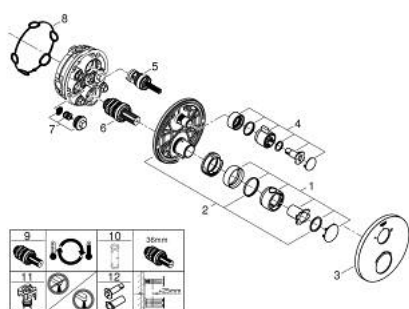

10 220 824 30 GROHTHERM TERMOSTÁTICA DE DUCHE PARA 2 SAÍDAS COM VÁLVULA DE CORTE/INVERSOR INTEGRADO

DESCRIÇÃO DO PRODUTO

- Colour: matte black
- Elemento exterior para GROHE Rapido SmartBox (35 600/35 604)
- Cartucho compacto GROHE TurboStat com termoelemento em cera
- Encastrável com GROHE FastFixation
- Espelho de metal com ajuste de 6°
- Símbolos de chuveiro de teto e chuveiro de mão
- Limitador de temperatura GROHE SafeStop 38°C
- GROHE SafeStop Plus (opcional) limitador de temperatura a 43°C / 46°C
- GROHE AquaDimmer, válvula de corte/inversor integrado
- Sem conjunto de pré-montagem 35 600/35 604 (encomendar separadamente)
- Desempenho do fluxo: saída B 27 l/min, saída C 30 l/min
- Edição Profissional

10 220 824 30 GROHTHERM TERMOSTÁTICA DE DUCHE PARA 2 SAÍDAS COM VÁLVULA DE CORTE/INVERSOR INTEGRADO

PEÇAS DE REPOSIÇÃO , fevereiro 2023 – now

- 1: temperature control handle (Spare part-nr. 490822430)
- 2: placa de fixação (Spare part-nr. 49080000)
- 3: escutcheon (Spare part-nr. 490742430)
- 4: manípulo de corte (Spare part-nr. 490812430)
- 5: Aquadimmer (Spare part-nr. 49084000)
- 6: Termoelemento de 3/4" (Spare part-nr. 49028000)
- 7: Sede 1/2" (Spare part-nr. 49085000)
- 8: Obturador 1/2" (Spare part-nr. 48360000)
- 9: Cartucho GROHE TurboStat 3/4" (Spare part-nr. 49003000)*
- 10: Chave de caixa (Spare part-nr. 49059000)*
- 11: Paragens de serviço (Spare part-nr. 1405300M)*
- 12: Extensão universal para termostáticas de 2 vias, 25 mm (Spare part-nr. 14058000)*