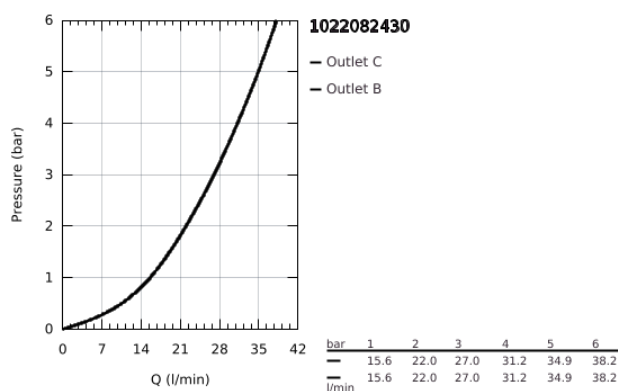

10 220 824 30 GROHTHERM TERMOSTÁTICA DE DUCHE PARA 2 SAÍDAS COM VÁLVULA DE CORTE/INVERSOR INTEGRADO

DESCRIÇÃO DO PRODUTO

- Colour: matte black
- Elemento exterior para GROHE Rapido SmartBox (35 600/35 604)
- Cartucho compacto GROHE TurboStat com termoelemento em cera
- Encastrável com GROHE FastFixation
- Espelho de metal com ajuste de 6°
- Símbolos de chuveiro de teto e chuveiro de mão
- Limitador de temperatura GROHE SafeStop 38°C
- GROHE SafeStop Plus (opcional) limitador de temperatura a 43°C / 46°C
- GROHE AquaDimmer, válvula de corte/inversor integrado
- Sem conjunto de pré-montagem 35 600/35 604 (encomendar separadamente)
- Desempenho do fluxo: saída B 27 l/min, saída C 30 l/min
- Edição Profissional

10 220 824 30 GROHTHERM TERMOSTÁTICA DE DUCHE PARA 2 SAÍDAS COM VÁLVULA DE CORTE/INVERSOR INTEGRADO

PEÇAS DE REPOSIÇÃO , fevereiro 2023 – now

- 1: temperature control handle (Spare part-nr. 490822430)
- 2: placa de fixação (Spare part-nr. 49080000)
- 3: escutcheon (Spare part-nr. 490742430)
- 4: manípulo de corte (Spare part-nr. 490812430)
- 5: Aquadimmer (Spare part-nr. 49084000)
- 6: Termoelemento de 3/4" (Spare part-nr. 49028000)
- 7: Sede 1/2" (Spare part-nr. 49085000)
- 8: Obturador 1/2" (Spare part-nr. 48360000)
- 9: Cartucho GROHE TurboStat 3/4" (Spare part-nr. 49003000)*
- 10: Chave de caixa (Spare part-nr. 49059000)*
- 11: Paragens de serviço (Spare part-nr. 1405300M)*
- 12: Extensão universal para termostáticas de 2 vias, 25 mm (Spare part-nr. 14058000)*