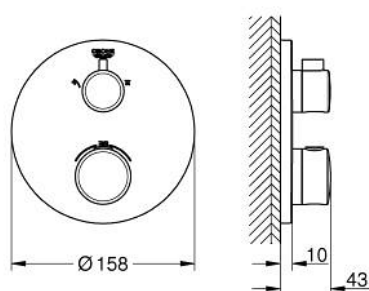

10 220 824 30 GROHTHERM TERMOSTÁTICA DE DUCHE PARA 2 SAÍDAS COM VÁLVULA DE CORTE/INVERSOR INTEGRADO

DESCRIÇÃO DO PRODUTO

- Colour: matte black
- Elemento exterior para GROHE Rapido SmartBox (35 600/35 604)
- Cartucho compacto GROHE TurboStat com termoelemento em cera
- Encastrável com GROHE FastFixation
- Espelho de metal com ajuste de 6°
- Símbolos de chuveiro de teto e chuveiro de mão
- Limitador de temperatura GROHE SafeStop 38°C
- GROHE SafeStop Plus (opcional) limitador de temperatura a 43°C / 46°C
- GROHE AquaDimmer, válvula de corte/inversor integrado
- Sem conjunto de pré-montagem 35 600/35 604 (encomendar separadamente)
- Desempenho do fluxo: saída B 27 l/min, saída C 30 l/min
- Edição Profissional

10 220 824 30 GROHTHERM TERMOSTÁTICA DE DUCHE PARA 2 SAÍDAS COM VÁLVULA DE CORTE/INVERSOR INTEGRADO

PEÇAS DE REPOSIÇÃO , fevereiro 2023 – now

- 1: temperature control handle (Spare part-nr. 490822430)
- 2: placa de fixação (Spare part-nr. 49080000)
- 3: escutcheon (Spare part-nr. 490742430)
- 4: manípulo de corte (Spare part-nr. 490812430)
- 5: Aquadimmer (Spare part-nr. 49084000)
- 6: Termoelemento de 3/4" (Spare part-nr. 49028000)
- 7: Sede 1/2" (Spare part-nr. 49085000)
- 8: Obturador 1/2" (Spare part-nr. 48360000)
- 9: Cartucho GROHE TurboStat 3/4" (Spare part-nr. 49003000)*
- 10: Chave de caixa (Spare part-nr. 49059000)*
- 11: Paragens de serviço (Spare part-nr. 1405300M)*
- 12: Extensão universal para termostáticas de 2 vias, 25 mm (Spare part-nr. 14058000)*