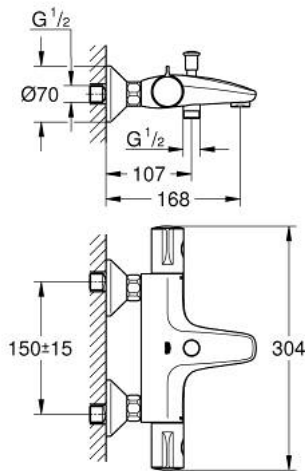

10 220 324 30 GROHTHERM 800 TERMOSTÁTICA DE BANHEIRA E DUCHE 1/2"

DESCRIÇÃO DO PRODUTO

- Colour: matte black
- Montagem na parede
- Limitador de temperatura GROHE SafeStop 38°C
- GROHE SafeStop Plus (opcional) limitador de temperatura a 43°C
- Cartucho compacto GROHE TurboStat com termoelemento em cera
- Corte de águas misturadas integrado
- Inversor automático: banheira/duche
- Limitador ecológico de caudal GROHE EcoButton
- Saída para flexível de chuveiro 1/2"
- Perlator tipo "Mousseur"
- Filtros anti-sujidade
- Válvulas anti-retorno
- Rácores em S (150 ± 25)

10 220 324 30 GROHTHERM 800 TERMOSTÁTICA DE BANHEIRA E DUCHE 1/2"

PEÇAS DE REPOSIÇÃO , fevereiro 2023 – now

- 1: GRT 800 manípulo controle temperatura (Spare part-nr. 479812430)
- 2: anel de fixação (Spare part-nr. 47743000)
- 3: Termoelemento TurboStat 1/2" (Spare part-nr. 47439000)
- 4: GRT 800 manípulo de corte (Spare part-nr. 479802430)
- 5: Castelo de discos cerâmicos de 1/2" (Spare part-nr. 45346000)
- 5.1: o'ring (Spare part-nr. 0392400M)
- 6: Sede 1/2" (Spare part-nr. 471892430)
- 6.1: filtro (Spare part-nr. 0726400M)
- 6.2: Sede 1/2" (Spare part-nr. 08565000)
- 6.3: o'ring (Spare part-nr. 0305500M)
- 7: Rácor em S (Spare part-nr. 120752430)
- 7.1: Obturador 1/2" (Spare part-nr. 0138600M)
- 7.2: Espelho (Spare part-nr. 02210243M)
- 8: flow control (Spare part-nr. 139522430)
- 9: Manípulo regulador com Aquadimmer (Spare part-nr. 656482430)
- 10: Inversor (Spare part-nr. 656552430)
- 11: Sede 1/2" (Spare part-nr. 08565000)
- 12: Prolongamentos 3/4", 20 mm (Spare part-nr. 0713000M)*
- 13: Chave de porcas (Spare part-nr. 19377000)*
- 14: Chave de caixa (Spare part-nr. 19332000)*
- 15: Cartucho GROHE TurboStat 1/2" (Spare part-nr. 47175000)*