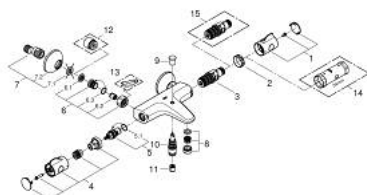

10 220 324 30 GROHTHERM 800 TERMOSTÁTICA DE BANHEIRA E DUCHE 1/2"

DESCRIÇÃO DO PRODUTO

- Colour: matte black
- Montagem na parede
- Limitador de temperatura GROHE SafeStop 38°C
- GROHE SafeStop Plus (opcional) limitador de temperatura a 43°C
- Cartucho compacto GROHE TurboStat com termoelemento em cera
- Corte de águas misturadas integrado
- Inversor automático: banheira/duche
- Limitador ecológico de caudal GROHE EcoButton
- Saída para flexível de chuveiro 1/2"
- Perlator tipo "Mousseur"
- Filtros anti-sujidade
- Válvulas anti-retorno
- Rácores em S (150 ± 25)

10 220 324 30 GROHTHERM 800 TERMOSTÁTICA DE BANHEIRA E DUCHE 1/2"

PEÇAS DE REPOSIÇÃO , fevereiro 2023 – now

- 1: GRT 800 manípulo controle temperatura (Spare part-nr. 479812430)
- 2: anel de fixação (Spare part-nr. 47743000)
- 3: Termoelemento TurboStat 1/2" (Spare part-nr. 47439000)
- 4: GRT 800 manípulo de corte (Spare part-nr. 479802430)
- 5: Castelo de discos cerâmicos de 1/2" (Spare part-nr. 45346000)
- 5.1: o'ring (Spare part-nr. 0392400M)
- 6: Sede 1/2" (Spare part-nr. 471892430)
- 6.1: filtro (Spare part-nr. 0726400M)
- 6.2: Sede 1/2" (Spare part-nr. 08565000)
- 6.3: o'ring (Spare part-nr. 0305500M)
- 7: Rácor em S (Spare part-nr. 120752430)
- 7.1: Obturador 1/2" (Spare part-nr. 0138600M)
- 7.2: Espelho (Spare part-nr. 02210243M)
- 8: flow control (Spare part-nr. 139522430)
- 9: Manípulo regulador com Aquadimmer (Spare part-nr. 656482430)
- 10: Inversor (Spare part-nr. 656552430)
- 11: Sede 1/2" (Spare part-nr. 08565000)
- 12: Prolongamentos 3/4", 20 mm (Spare part-nr. 0713000M)*
- 13: Chave de porcas (Spare part-nr. 19377000)*
- 14: Chave de caixa (Spare part-nr. 19332000)*
- 15: Cartucho GROHE TurboStat 1/2" (Spare part-nr. 47175000)*