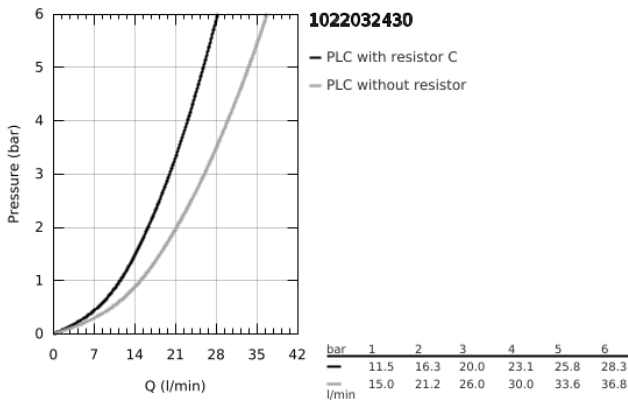

10 220 324 30 GROHTHERM 800 TERMOSTÁTICA DE BANHEIRA E DUCHE 1/2"

DESCRIÇÃO DO PRODUTO

- Colour: matte black
- Montagem na parede
- Limitador de temperatura GROHE SafeStop 38°C
- GROHE SafeStop Plus (opcional) limitador de temperatura a 43°C
- Cartucho compacto GROHE TurboStat com termoelemento em cera
- Corte de águas misturadas integrado
- Inversor automático: banheira/duche
- Limitador ecológico de caudal GROHE EcoButton
- Saída para flexível de chuveiro 1/2"
- Perlator tipo "Mousseur"
- Filtros anti-sujidade
- Válvulas anti-retorno
- Rácores em S (150 ± 25)

10 220 324 30 GROHTHERM 800 TERMOSTÁTICA DE BANHEIRA E DUCHE 1/2"

PEÇAS DE REPOSIÇÃO , fevereiro 2023 – now

- 1: GRT 800 manípulo controle temperatura (Spare part-nr. 479812430)
- 2: anel de fixação (Spare part-nr. 47743000)
- 3: Termoelemento TurboStat 1/2" (Spare part-nr. 47439000)
- 4: GRT 800 manípulo de corte (Spare part-nr. 479802430)
- 5: Castelo de discos cerâmicos de 1/2" (Spare part-nr. 45346000)
- 5.1: o'ring (Spare part-nr. 0392400M)
- 6: Sede 1/2" (Spare part-nr. 471892430)
- 6.1: filtro (Spare part-nr. 0726400M)
- 6.2: Sede 1/2" (Spare part-nr. 08565000)
- 6.3: o'ring (Spare part-nr. 0305500M)
- 7: Rácor em S (Spare part-nr. 120752430)
- 7.1: Obturador 1/2" (Spare part-nr. 0138600M)
- 7.2: Espelho (Spare part-nr. 02210243M)
- 8: flow control (Spare part-nr. 139522430)
- 9: Manípulo regulador com Aquadimmer (Spare part-nr. 656482430)
- 10: Inversor (Spare part-nr. 656552430)
- 11: Sede 1/2" (Spare part-nr. 08565000)
- 12: Prolongamentos 3/4", 20 mm (Spare part-nr. 0713000M)*
- 13: Chave de porcas (Spare part-nr. 19377000)*
- 14: Chave de caixa (Spare part-nr. 19332000)*
- 15: Cartucho GROHE TurboStat 1/2" (Spare part-nr. 47175000)*