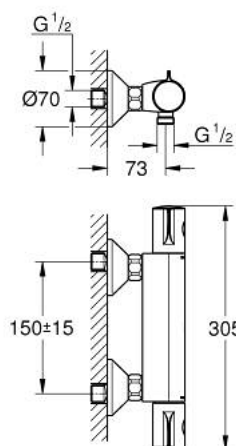

10 220 224 30 GROHTHERM 800 TERMOSTÁTICA DE DUCHE 1/2"

DESCRIÇÃO DO PRODUTO

- Colour: matte black
- Limitador de temperatura GROHE SafeStop 38°C
- GROHE SafeStop Plus (opcional) limitador de temperatura a 43°C
- Cartucho compacto GROHE TurboStat com termoelemento em cera
- Limitador ecológico de caudal GROHE EcoButton
- Saída para flexível de chuveiro 1/2"
- Filtros anti-sujidade
- Válvulas anti-retorno integradas
- Rácores em S (150 ± 25)

10 220 224 30 GROHTHERM 800 TERMOSTÁTICA DE DUCHE 1/2"

PEÇAS DE REPOSIÇÃO , fevereiro 2023 – now

- 1: GRT 800 manípulo controle temperatura (Spare part-nr. 479812430)
- 2: anel de fixação (Spare part-nr. 47743000)
- 3: Termoelemento TurboStat 1/2" (Spare part-nr. 47439000)
- 4: GRT 800 manípulo de corte (Spare part-nr. 479802430)
- 5: Castelo de discos cerâmicos de 1/2" (Spare part-nr. 45346000)
- 5.1: o'ring (Spare part-nr. 0392400M)
- 6: Sede 1/2" (Spare part-nr. 08565000)
- 7: Sede 1/2" (Spare part-nr. 471892430)
- 7.1: filtro (Spare part-nr. 0726400M)
- 7.2: Sede 1/2" (Spare part-nr. 08565000)
- 7.3: o'ring (Spare part-nr. 0305500M)
- 8: Rácor em S (Spare part-nr. 120752430)
- 8.1: Obturador 1/2" (Spare part-nr. 0138600M)
- 8.2: Espelho (Spare part-nr. 02210243M)
- 9: Prolongamentos 3/4", 20 mm (Spare part-nr. 0713000M)*
- 10: Chave de caixa (Spare part-nr. 19332000)*
- 11: Chave de porcas (Spare part-nr. 19377000)*
- 12: Cartucho GROHE TurboStat 1/2" (Spare part-nr. 47175000)*