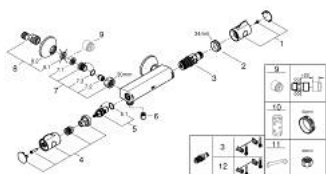

10 220 224 30 GROHTHERM 800 TERMOSTÁTICA DE DUCHE 1/2"

DESCRIÇÃO DO PRODUTO

- Colour: matte black
- Limitador de temperatura GROHE SafeStop 38°C
- GROHE SafeStop Plus (opcional) limitador de temperatura a 43°C
- Cartucho compacto GROHE TurboStat com termoelemento em cera
- Limitador ecológico de caudal GROHE EcoButton
- Saída para flexível de chuveiro 1/2"
- Filtros anti-sujidade
- Válvulas anti-retorno integradas
- Rácores em S (150 ± 25)

10 220 224 30 GROHTHERM 800 TERMOSTÁTICA DE DUCHE 1/2"

PEÇAS DE REPOSIÇÃO , fevereiro 2023 – now

- 1: GRT 800 manípulo controle temperatura (Spare part-nr. 479812430)
- 2: anel de fixação (Spare part-nr. 47743000)
- 3: Termoelemento TurboStat 1/2" (Spare part-nr. 47439000)
- 4: GRT 800 manípulo de corte (Spare part-nr. 479802430)
- 5: Castelo de discos cerâmicos de 1/2" (Spare part-nr. 45346000)
- 5.1: o'ring (Spare part-nr. 0392400M)
- 6: Sede 1/2" (Spare part-nr. 08565000)
- 7: Sede 1/2" (Spare part-nr. 471892430)
- 7.1: filtro (Spare part-nr. 0726400M)
- 7.2: Sede 1/2" (Spare part-nr. 08565000)
- 7.3: o'ring (Spare part-nr. 0305500M)
- 8: Rácor em S (Spare part-nr. 120752430)
- 8.1: Obturador 1/2" (Spare part-nr. 0138600M)
- 8.2: Espelho (Spare part-nr. 02210243M)
- 9: Prolongamentos 3/4", 20 mm (Spare part-nr. 0713000M)*
- 10: Chave de caixa (Spare part-nr. 19332000)*
- 11: Chave de porcas (Spare part-nr. 19377000)*
- 12: Cartucho GROHE TurboStat 1/2" (Spare part-nr. 47175000)*