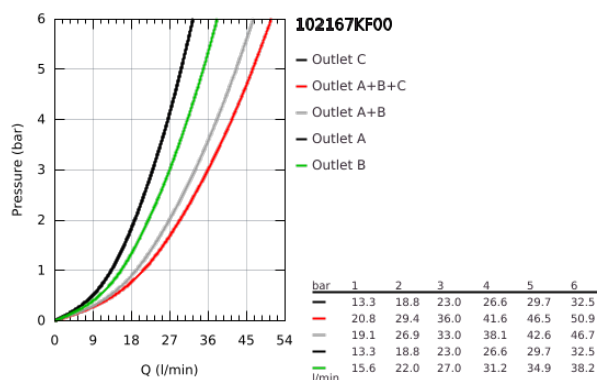

## 10 216 7KF 00 GROHTHERM SMARTCONTROL TERMOSTÁTICA ENCASTRÁVEL COM 3 SAÍDAS

### DESCRIÇÃO DO PRODUTO

- Colour: phantom black
- Elemento exterior para GROHE Rapido SmartBox (35 600/35 604)
- SmartControl pressionar para LIGAR-DESLIGAR, rodar para ajustar o caudal
- Símbolos permutáveis
- Cartucho compacto GROHE TurboStat com termoelemento em cera
- GROHE ProGrip manípulo com relevo
- Limitador de temperatura GROHE SafeStop 38°C
- GROHE SafeStop Plus (opcional) limitador de temperatura a 43°C / 46°C
- Filtros anti-sujidade e válvulas anti-retorno
- Diferentes saídas funcionam simultaneamente
- Sem conjunto de pré-montagem 35 600/35 604 (encomendar separadamente)
- Desempenho de fluxo: Saída A = 23 l/min Saída B = 27 l/min Saída C = 23 l/min Saída A + B = 33 l/min Saída A + B + C = 36 l/min