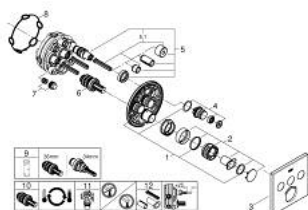

## 10 216 7KF 00 GROHTHERM SMARTCONTROL TERMOSTÁTICA ENCASTRÁVEL COM 3 SAÍDAS

### DESCRIÇÃO DO PRODUTO

- Colour: phantom black
- Elemento exterior para GROHE Rapido SmartBox (35 600/35 604)
- SmartControl pressionar para LIGAR-DESLIGAR, rodar para ajustar o caudal
- Símbolos permutáveis
- Cartucho compacto GROHE TurboStat com termoelemento em cera
- GROHE ProGrip manípulo com relevo
- Limitador de temperatura GROHE SafeStop 38°C
- GROHE SafeStop Plus (opcional) limitador de temperatura a 43°C / 46°C
- Filtros anti-sujidade e válvulas anti-retorno
- Diferentes saídas funcionam simultaneamente
- Sem conjunto de pré-montagem 35 600/35 604 (encomendar separadamente)
- Desempenho de fluxo: Saída A = 23 l/min Saída B = 27 l/min Saída C = 23 l/min Saída A + B = 33 l/min Saída A + B + C = 36 l/min

### PEÇAS DE REPOSIÇÃO , fevereiro 2023 – now

- 1: placa de fixação (Spare part-nr. 48362000)
- 2: Manípulo de controlo da temperatura (Spare part-nr. 49029KF0)
- 2.1: Tampa (Spare part-nr. 101503KF00)
- 2.2: handle adaptor (Spare part-nr. 1015059990)
- 3: Espelho (Spare part-nr. 49042KF0)
- 4: botão de accionamento (Spare part-nr. 48361KF0)
- 4.1: pushbutton (Spare part-nr. 140772430)
- 5: Cartucho (Spare part-nr. 48359000)
- 5.1: fuso (Spare part-nr. 49088000)
- 6: Termoelemento de 3/4" (Spare part-nr. 49028000)
- 7: válvula anti-retorno (Spare part-nr. 47979000)
- 8: Obturador 1/2" (Spare part-nr. 48360000)
- 9: Chave de caixa (Spare part-nr. 49059000)\*
- 10: Cartucho GROHE TurboStat 3/4" (Spare part-nr. 49003000)\*
- 11: Paragens de serviço (Spare part-nr. 1405300M)\*
- 12: Extensão universal para monocomandos, 25 mm (Spare part-nr. 14048000)