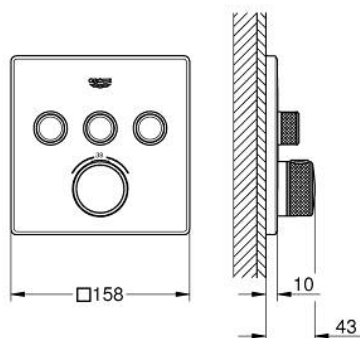

### DESCRIÇÃO DO PRODUTO

- Colour: phantom black
- Elemento exterior para GROHE Rapido SmartBox (35 600/35 604)
- SmartControl pressionar para LIGAR-DESLIGAR, rodar para ajustar o caudal
- Símbolos permutáveis
- Cartucho compacto GROHE TurboStat com termoelemento em cera
- GROHE ProGrip manípulo com relevo
- Limitador de temperatura GROHE SafeStop 38°C
- GROHE SafeStop Plus (opcional) limitador de temperatura a 43°C / 46°C
- Filtros anti-sujidade e válvulas anti-retorno
- Diferentes saídas funcionam simultaneamente
- Sem conjunto de pré-montagem 35 600/35 604 (encomendar separadamente)
- Desempenho de fluxo: Saída A = 23 l/min Saída B = 27 l/min Saída C = 23 l/min Saída A + B = 33 l/min Saída A + B + C = 36 l/min

## 10 216 7KF 00 GROHTHERM SMARTCONTROL TERMOSTÁTICA ENCASTRÁVEL COM 3 SAÍDAS

### PEÇAS DE REPOSIÇÃO , fevereiro 2023 – now

- 1: placa de fixação (Spare part-nr. 48362000)
- 2: Manípulo de controlo da temperatura (Spare part-nr. 49029KF0)
- 2.1: Tampa (Spare part-nr. 101503KF00)
- 2.2: handle adaptor (Spare part-nr. 1015059990)
- 3: Espelho (Spare part-nr. 49042KF0)
- 4: botão de accionamento (Spare part-nr. 48361KF0)
- 4.1: pushbutton (Spare part-nr. 140772430)
- 5: Cartucho (Spare part-nr. 48359000)
- 5.1: fuso (Spare part-nr. 49088000)
- 6: Termoelemento de 3/4" (Spare part-nr. 49028000)
- 7: válvula anti-retorno (Spare part-nr. 47979000)
- 8: Obturador 1/2" (Spare part-nr. 48360000)
- 9: Chave de caixa (Spare part-nr. 49059000)\*
- 10: Cartucho GROHE TurboStat 3/4" (Spare part-nr. 49003000)\*
- 11: Paragens de serviço (Spare part-nr. 1405300M)\*
- 12: Extensão universal para monocomandos, 25 mm (Spare part-nr. 14048000)