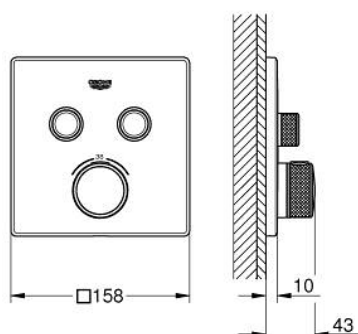

10 216 6KF 00 GROHTHERM SMARTCONTROL TERMOSTÁTICA ENCASTRÁVEL COM 2 SAÍDAS

DESCRIÇÃO DO PRODUTO

- Colour: phantom black
- Elemento exterior para GROHE Rapido SmartBox (35 600/35 604)
- SmartControl pressionar para LIGAR-DESLIGAR, rodar para ajustar o caudal
- Símbolos permutáveis
- Cartucho compacto GROHE TurboStat com termoelemento em cera
- GROHE ProGrip manípulo com relevo
- Limitador de temperatura GROHE SafeStop 38°C
- GROHE SafeStop Plus (opcional) limitador de temperatura a 43°C / 46°C
- Filtros anti-sujidade e válvulas anti-retorno
- Diferentes saídas funcionam simultaneamente
- Sem conjunto de pré-montagem 35 600/35 604 (encomendar separadamente)
- Desempenho de fluxo: Saída B = 24 l/min Saída C = 26 l/min Saída B+C = 29 l/min