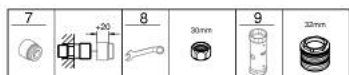

10 182 424 30 **GROHE CUBEO <P>MONOCOMANDO DE DUCHE 1/2" </P>**

DESCRIÇÃO DO PRODUTO

- Colour: matte black
- Montagem na parede
- Manipulo metálico
- Cartucho de discos cerâmicos GROHE SilkMove 35 mm
- Limitador ecológico de caudal
- Com limitador ecológico de temperatura
- Saída inferior para duche de 1/2" com válvula anti-retorno integrada
- Válvulas anti-retorno
- Rácores em S (150 ± 25)
- Espelho

10 182 424 30 GROHE CUBEO <P>MONOCOMANDO DE DUCHE 1/2" </P>

PEÇAS DE REPOSIÇÃO , janeiro 2023 – now

- 1: manípulo (Spare part-nr. 1060212430)
- 2: tampa (Spare part-nr. 1060222430)
- 3: Cartucho (Spare part-nr. 46374000)
- 4: Sede 1/2" (Spare part-nr. 450442430)
- 5: Sede 1/2" (Spare part-nr. 42601000)
- 6: racor em S (Spare part-nr. 1060232430)
- 6.1: espelho (Spare part-nr. 106024243M)
- 7: Prolongamentos 3/4", 20 mm (Spare part-nr. 0713000M)*
- 8: Chave de porcas (Spare part-nr. 19377000)*
- 9: Chave de caixa (Spare part-nr. 19332000)*