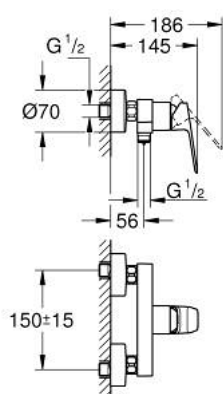

10 182 424 30 **GROHE CUBEO <P>MONOCOMANDO DE DUCHE 1/2" </P>**

DESCRIÇÃO DO PRODUTO

- Colour: matte black
- Montagem na parede
- Manipulo metálico
- Cartucho de discos cerâmicos GROHE SilkMove 35 mm
- Limitador ecológico de caudal
- Com limitador ecológico de temperatura
- Saída inferior para duche de 1/2" com válvula anti-retorno integrada
- Válvulas anti-retorno
- Rácores em S (150 ± 25)
- Espelho

10 182 424 30 GROHE CUBEO <P>MONOCOMANDO DE DUCHE 1/2" </P>

PEÇAS DE REPOSIÇÃO , janeiro 2023 – now

- 1: manípulo (Spare part-nr. 1060212430)
- 2: tampa (Spare part-nr. 1060222430)
- 3: Cartucho (Spare part-nr. 46374000)
- 4: Sede 1/2" (Spare part-nr. 450442430)
- 5: Sede 1/2" (Spare part-nr. 42601000)
- 6: racor em S (Spare part-nr. 1060232430)
- 6.1: espelho (Spare part-nr. 106024243M)
- 7: Prolongamentos 3/4", 20 mm (Spare part-nr. 0713000M)*
- 8: Chave de porcas (Spare part-nr. 19377000)*
- 9: Chave de caixa (Spare part-nr. 19332000)*