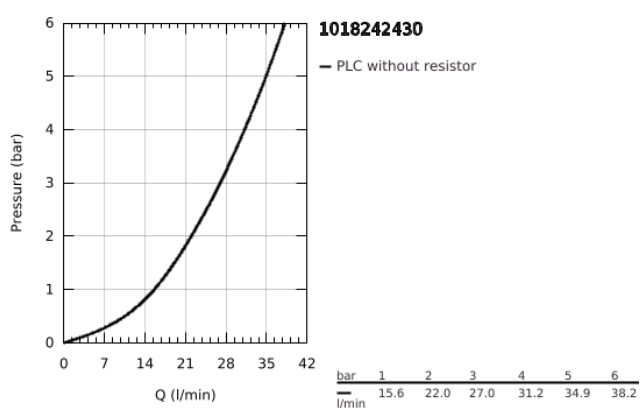

10 182 424 30 **GROHE CUBEO <P>MONOCOMANDO DE DUCHE 1/2" </P>**

DESCRIÇÃO DO PRODUTO

- Colour: matte black
- Montagem na parede
- Manipulo metálico
- Cartucho de discos cerâmicos GROHE SilkMove 35 mm
- Limitador ecológico de caudal
- Com limitador ecológico de temperatura
- Saída inferior para duche de 1/2" com válvula anti-retorno integrada
- Válvulas anti-retorno
- Rácores em S (150 ± 25)
- Espelho

10 182 424 30 GROHE CUBEO <P>MONOCOMANDO DE DUCHE 1/2" </P>

PEÇAS DE REPOSIÇÃO , janeiro 2023 – now

- 1: manípulo (Spare part-nr. 1060212430)
- 2: tampa (Spare part-nr. 1060222430)
- 3: Cartucho (Spare part-nr. 46374000)
- 4: Sede 1/2" (Spare part-nr. 450442430)
- 5: Sede 1/2" (Spare part-nr. 42601000)
- 6: racor em S (Spare part-nr. 1060232430)
- 6.1: espelho (Spare part-nr. 106024243M)
- 7: Prolongamentos 3/4", 20 mm (Spare part-nr. 0713000M)*
- 8: Chave de porcas (Spare part-nr. 19377000)*
- 9: Chave de caixa (Spare part-nr. 19332000)*