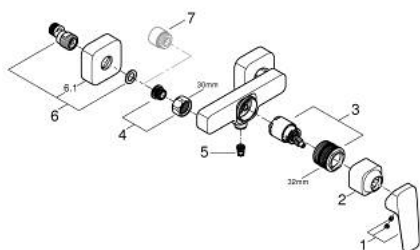

10 182 424 30 **GROHE CUBEO <P>MONOCOMANDO DE DUCHE 1/2" </P>**

DESCRIÇÃO DO PRODUTO

- Colour: matte black
- Montagem na parede
- Manipulo metálico
- Cartucho de discos cerâmicos GROHE SilkMove 35 mm
- Limitador ecológico de caudal
- Com limitador ecológico de temperatura
- Saída inferior para duche de 1/2" com válvula anti-retorno integrada
- Válvulas anti-retorno
- Rácores em S (150 ± 25)
- Espelho

10 182 424 30 GROHE CUBEO <P>MONOCOMANDO DE DUCHE 1/2" </P>

PEÇAS DE REPOSIÇÃO , janeiro 2023 – now

- 1: manípulo (Spare part-nr. 1060212430)
- 2: tampa (Spare part-nr. 1060222430)
- 3: Cartucho (Spare part-nr. 46374000)
- 4: Sede 1/2" (Spare part-nr. 450442430)
- 5: Sede 1/2" (Spare part-nr. 42601000)
- 6: racor em S (Spare part-nr. 1060232430)
- 6.1: espelho (Spare part-nr. 106024243M)
- 7: Prolongamentos 3/4", 20 mm (Spare part-nr. 0713000M)*
- 8: Chave de porcas (Spare part-nr. 19377000)*
- 9: Chave de caixa (Spare part-nr. 19332000)*