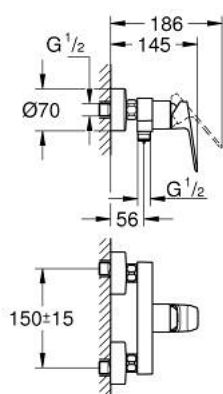

10 182 400 00 **GROHE CUBE0 <P>MONOCOMANDO DE DUCHE 1/2" </P>**

DESCRIÇÃO DO PRODUTO

- Colour: cromado
- Montagem na parede
- Manipulo metálico
- Cartucho de discos cerâmicos GROHE SilkMove 35 mm
- Limitador ecológico de caudal
- Com limitador ecológico de temperatura
- Acabamento GROHE LongLife
- Saída inferior para duche de 1/2" com válvula anti-retorno integrada
- Válvulas anti-retorno
- Rácores em S (150 ± 25)
- Espelho

10 182 400 00 GROHE CUBEO <P>MONOCOMANDO DE DUCHE 1/2" </P>

PEÇAS DE REPOSIÇÃO , janeiro 2023 – now

- 1: manipulador (Spare part-nr. 1060210000)
- 2: tampa (Spare part-nr. 1060220000)
- 3: Cartucho (Spare part-nr. 46374000)
- 4: Sede 1/2" (Spare part-nr. 45044000)
- 5: Sede 1/2" (Spare part-nr. 42601000)
- 6: racor em S (Spare part-nr. 1060230000)
- 6.1: espelho (Spare part-nr. 106024000M)
- 7: Prolongamentos 3/4", 20 mm (Spare part-nr. 0713000M)*
- 8: Chave de porcas (Spare part-nr. 19377000)*
- 9: Chave de caixa (Spare part-nr. 19332000)*