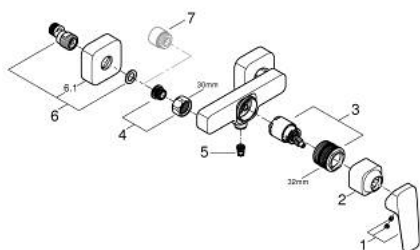

10 182 400 00 **GROHE CUBE0 <P>MONOCOMANDO DE DUCHE 1/2" </P>**

DESCRIÇÃO DO PRODUTO

- Colour: cromado
- Montagem na parede
- Manipulo metálico
- Cartucho de discos cerâmicos GROHE SilkMove 35 mm
- Limitador ecológico de caudal
- Com limitador ecológico de temperatura
- Acabamento GROHE LongLife
- Saída inferior para duche de 1/2" com válvula anti-retorno integrada
- Válvulas anti-retorno
- Rácores em S (150 ± 25)
- Espelho

10 182 400 00 GROHE CUBEO <P>MONOCOMANDO DE DUCHE 1/2" </P>

PEÇAS DE REPOSIÇÃO , janeiro 2023 – now

- 1: manipulador (Spare part-nr. 1060210000)
- 2: tampa (Spare part-nr. 1060220000)
- 3: Cartucho (Spare part-nr. 46374000)
- 4: Sede 1/2" (Spare part-nr. 45044000)
- 5: Sede 1/2" (Spare part-nr. 42601000)
- 6: racor em S (Spare part-nr. 1060230000)
- 6.1: espelho (Spare part-nr. 106024000M)
- 7: Prolongamentos 3/4", 20 mm (Spare part-nr. 0713000M)*
- 8: Chave de porcas (Spare part-nr. 19377000)*
- 9: Chave de caixa (Spare part-nr. 19332000)*