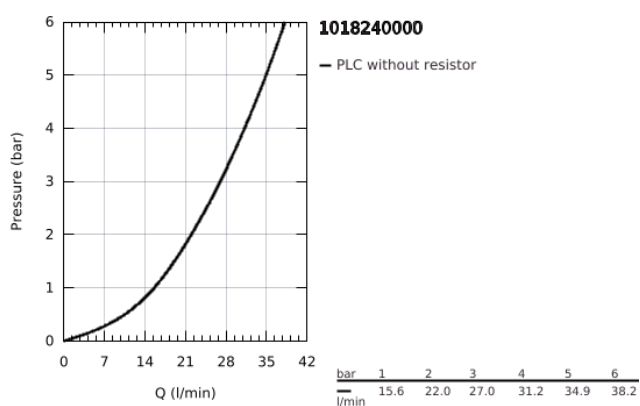

10 182 400 00 **GROHE CUBE0 <P>MONOCOMANDO DE DUCHE 1/2" </P>**

DESCRIÇÃO DO PRODUTO

- Colour: cromado
- Montagem na parede
- Manipulo metálico
- Cartucho de discos cerâmicos GROHE SilkMove 35 mm
- Limitador ecológico de caudal
- Com limitador ecológico de temperatura
- Acabamento GROHE LongLife
- Saída inferior para duche de 1/2" com válvula anti-retorno integrada
- Válvulas anti-retorno
- Rácores em S (150 ± 25)
- Espelho

10 182 400 00 GROHE CUBEO <P>MONOCOMANDO DE DUCHE 1/2" </P>

PEÇAS DE REPOSIÇÃO , janeiro 2023 – now

- 1: manipulador (Spare part-nr. 1060210000)
- 2: tampa (Spare part-nr. 1060220000)
- 3: Cartucho (Spare part-nr. 46374000)
- 4: Sede 1/2" (Spare part-nr. 45044000)
- 5: Sede 1/2" (Spare part-nr. 42601000)
- 6: racor em S (Spare part-nr. 1060230000)
- 6.1: espelho (Spare part-nr. 106024000M)
- 7: Prolongamentos 3/4", 20 mm (Spare part-nr. 0713000M)*
- 8: Chave de porcas (Spare part-nr. 19377000)*
- 9: Chave de caixa (Spare part-nr. 19332000)*