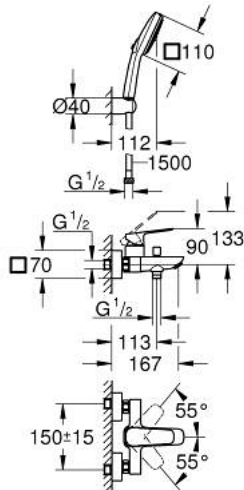

10 181 424 30 **GROHE CUBEO <P>MONOCOMANDO DE BANHEIRA E DUCHE 1/2" </P>**

DESCRIÇÃO DO PRODUTO

- Colour: matte black
- Montagem na parede
- Manipulo metálico
- Cartucho de discos cerâmicos GROHE SilkMove 35 mm
- Limitador ecológico de caudal
- Com limitador ecológico de temperatura
- Inversor automático: banheira/duche
- Saída inferior para duche de 1/2" com válvula anti-retorno integrada
- Bica com mousseur
- Rácores em S (150 ± 25)
- Espelho
- Válvulas anti-retorno
- Com conjunto de duche
- Composto por:
 - Chuveiro de mão Tempesta Cube 110, 2 jatos (26 746)
 - Suporte para chuveiro de parede (28 605)
 - Flexível de chuveiro 1500 mm 1/2" x 1/2"