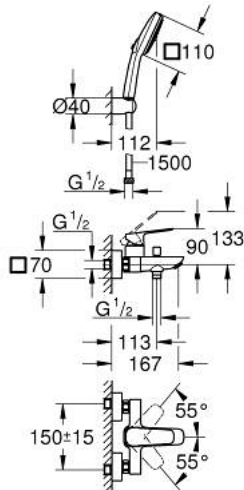

10 181 400 00 **GROHE CUBEO <P>MONOCOMANDO DE BANHEIRA E DUCHE 1/2" </P>**

DESCRIÇÃO DO PRODUTO

- Colour: cromado
- Montagem na parede
- Manipulo metálico
- Cartucho de discos cerâmicos GROHE SilkMove 35 mm
- Limitador ecológico de caudal
- Com limitador ecológico de temperatura
- Acabamento GROHE LongLife
- Inversor automático: banheira/duche
- Saída inferior para duche de 1/2" com válvula anti-retorno integrada
- Bica com mousseur
- Rácores em S (150 ± 25)
- Espelho
- Válvulas anti-retorno
- Com conjunto de duche
- Composto por:
 - Chuveiro de mão Tempesta Cube 110, 2 jatos (26 746)
 - Suporte para chuveiro de parede (28 605)
 - Bicha Relaxaflex 1,5 m 1/2" x 1/2" (28 151)