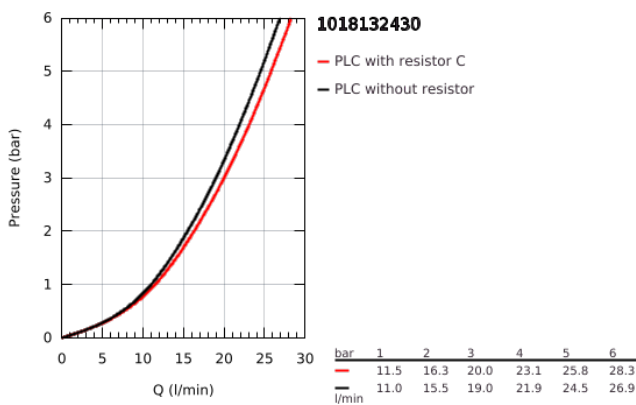

10 181 324 30 **GROHE CUBEO <P>MONOCOMANDO DE BANHEIRA E DUCHE 1/2" </P>**

DESCRIÇÃO DO PRODUTO

- Colour: matte black
- Montagem na parede
- Manipulo metálico
- Cartucho de discos cerâmicos GROHE SilkMove 35 mm
- Limitador ecológico de caudal
- Com limitador ecológico de temperatura
- Inversor automático: banheira/duche
- Saída inferior para duche de 1/2" com válvula anti-retorno integrada
- Bica com mousseur
- Rácores em S (150 ± 25)
- Espelho
- Válvulas anti-retorno

10 181 324 30 **GROHE CUBEO <P>MONOCOMANDO DE BANHEIRA E DUCHE 1/2" </P>**

PEÇAS DE REPOSIÇÃO , janeiro 2023 – now

- 1: manipulador (Spare part-nr. 1060212430)
- 2: tampa (Spare part-nr. 1060222430)
- 3: Cartucho (Spare part-nr. 46374000)
- 4: Manipulador regulador com Aquadimmer (Spare part-nr. 643092430)
- 5: flow control (Spare part-nr. 139522430)
- 6: Inversor (Spare part-nr. 656552430)
- 7: Sede 1/2" (Spare part-nr. 08565000)
- 8: racor em S (Spare part-nr. 1060232430)
- 8.1: espelho (Spare part-nr. 106024243M)
- 9: Prolongamentos 3/4", 20 mm (Spare part-nr. 0713000M)*
- 10: Chave de caixa (Spare part-nr. 19332000)*
- 11: Chave de porcas (Spare part-nr. 19377000)*