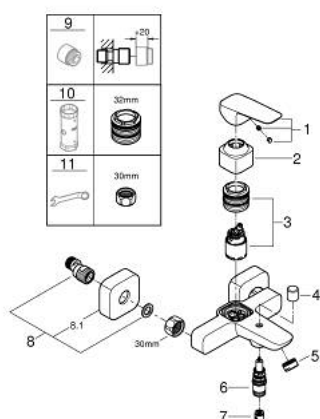

10 181 324 30 **GROHE CUBEO <P>MONOCOMANDO DE BANHEIRA E DUCHE 1/2" </P>**

DESCRIÇÃO DO PRODUTO

- Colour: matte black
- Montagem na parede
- Manipulo metálico
- Cartucho de discos cerâmicos GROHE SilkMove 35 mm
- Limitador ecológico de caudal
- Com limitador ecológico de temperatura
- Inversor automático: banheira/duche
- Saída inferior para duche de 1/2" com válvula anti-retorno integrada
- Bica com mousseur
- Rácores em S (150 ± 25)
- Espelho
- Válvulas anti-retorno

10 181 324 30 **GROHE CUBEO <P>MONOCOMANDO DE BANHEIRA E DUCHE 1/2" </P>**

PEÇAS DE REPOSIÇÃO , janeiro 2023 – now

- 1: manipulador (Spare part-nr. 1060212430)
- 2: tampa (Spare part-nr. 1060222430)
- 3: Cartucho (Spare part-nr. 46374000)
- 4: Manipulador regulador com Aquadimmer (Spare part-nr. 643092430)
- 5: flow control (Spare part-nr. 139522430)
- 6: Inversor (Spare part-nr. 656552430)
- 7: Sede 1/2" (Spare part-nr. 08565000)
- 8: racor em S (Spare part-nr. 1060232430)
- 8.1: espelho (Spare part-nr. 106024243M)
- 9: Prolongamentos 3/4", 20 mm (Spare part-nr. 0713000M)*
- 10: Chave de caixa (Spare part-nr. 19332000)*
- 11: Chave de porcas (Spare part-nr. 19377000)*