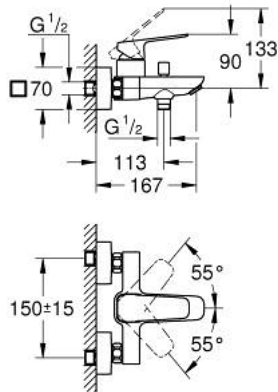

10 181 324 30 **GROHE CUBEO <P>MONOCOMANDO DE BANHEIRA E DUCHE 1/2" </P>**

DESCRIÇÃO DO PRODUTO

- Colour: matte black
- Montagem na parede
- Manipulo metálico
- Cartucho de discos cerâmicos GROHE SilkMove 35 mm
- Limitador ecológico de caudal
- Com limitador ecológico de temperatura
- Inversor automático: banheira/duche
- Saída inferior para duche de 1/2" com válvula anti-retorno integrada
- Bica com mousseur
- Rácores em S (150 ± 25)
- Espelho
- Válvulas anti-retorno

10 181 324 30 **GROHE CUBEO <P>MONOCOMANDO DE BANHEIRA E DUCHE 1/2" </P>**

PEÇAS DE REPOSIÇÃO , janeiro 2023 – now

- 1: manipulador (Spare part-nr. 1060212430)
- 2: tampa (Spare part-nr. 1060222430)
- 3: Cartucho (Spare part-nr. 46374000)
- 4: Manipulador regulador com Aquadimmer (Spare part-nr. 643092430)
- 5: flow control (Spare part-nr. 139522430)
- 6: Inversor (Spare part-nr. 656552430)
- 7: Sede 1/2" (Spare part-nr. 08565000)
- 8: racor em S (Spare part-nr. 1060232430)
- 8.1: espelho (Spare part-nr. 106024243M)
- 9: Prolongamentos 3/4", 20 mm (Spare part-nr. 0713000M)*
- 10: Chave de caixa (Spare part-nr. 19332000)*
- 11: Chave de porcas (Spare part-nr. 19377000)*