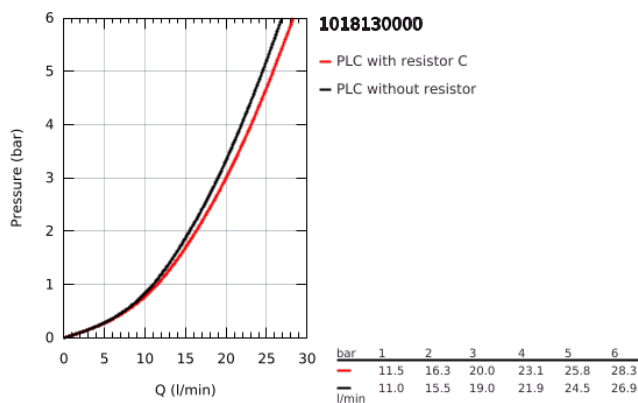

10 181 300 00 **GROHE CUBE0 <P>MONOCOMANDO DE BANHEIRA E DUCHE 1/2" </P>**

DESCRIÇÃO DO PRODUTO

- Colour: cromado
- Montagem na parede
- Manipulo metálico
- Cartucho de discos cerâmicos GROHE SilkMove 35 mm
- Limitador ecológico de caudal
- Com limitador ecológico de temperatura
- Acabamento GROHE LongLife
- Inversor automático: banheira/duche
- Saída inferior para duche de 1/2" com válvula anti-retorno integrada
- Bica com mousseur
- Rácores em S (150 ± 25)
- Espelho
- Válvulas anti-retorno

10 181 300 00 **GROHE CUBEO <P>MONOCOMANDO DE BANHEIRA E DUCHE 1/2" </P>**

PEÇAS DE REPOSIÇÃO , janeiro 2023 – now

- 1: manípulo (Spare part-nr. 1060210000)
- 2: tampa (Spare part-nr. 1060220000)
- 3: Cartucho (Spare part-nr. 46374000)
- 4: Manípulo regulador com Aquadimmer (Spare part-nr. 64309000)
- 5: Perlator tipo "Mousseur" (Spare part-nr. 13952000)
- 6: Inversor (Spare part-nr. 65655000)
- 7: Sede 1/2" (Spare part-nr. 08565000)
- 8: racor em S (Spare part-nr. 1060230000)
- 8.1: espelho (Spare part-nr. 106024000M)
- 9: Prolongamentos 3/4", 20 mm (Spare part-nr. 0713000M)*
- 10: Chave de caixa (Spare part-nr. 19332000)*
- 11: Chave de porcas (Spare part-nr. 19377000)*