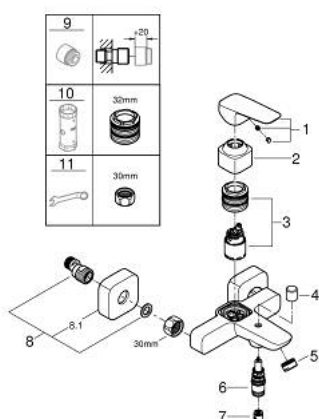

10 181 300 00 **GROHE CUBE0 <P>MONOCOMANDO DE BANHEIRA E DUCHE 1/2" </P>**

DESCRIÇÃO DO PRODUTO

- Colour: cromado
- Montagem na parede
- Manipulo metálico
- Cartucho de discos cerâmicos GROHE SilkMove 35 mm
- Limitador ecológico de caudal
- Com limitador ecológico de temperatura
- Acabamento GROHE LongLife
- Inversor automático: banheira/duche
- Saída inferior para duche de 1/2" com válvula anti-retorno integrada
- Bica com mousseur
- Rácores em S (150 ± 25)
- Espelho
- Válvulas anti-retorno

10 181 300 00 **GROHE CUBEO <P>MONOCOMANDO DE BANHEIRA E DUCHE 1/2" </P>**

PEÇAS DE REPOSIÇÃO , janeiro 2023 – now

- 1: manípulo (Spare part-nr. 1060210000)
- 2: tampa (Spare part-nr. 1060220000)
- 3: Cartucho (Spare part-nr. 46374000)
- 4: Manípulo regulador com Aquadimmer (Spare part-nr. 64309000)
- 5: Perlator tipo "Mousseur" (Spare part-nr. 13952000)
- 6: Inversor (Spare part-nr. 65655000)
- 7: Sede 1/2" (Spare part-nr. 08565000)
- 8: racor em S (Spare part-nr. 1060230000)
- 8.1: espelho (Spare part-nr. 106024000M)
- 9: Prolongamentos 3/4", 20 mm (Spare part-nr. 0713000M)*
- 10: Chave de caixa (Spare part-nr. 19332000)*
- 11: Chave de porcas (Spare part-nr. 19377000)*