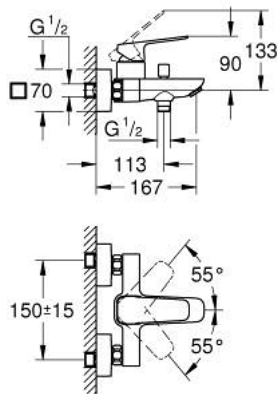

10 181 300 00 **GROHE CUBE0 <P>MONOCOMANDO DE BANHEIRA E DUCHE 1/2" </P>**

DESCRIÇÃO DO PRODUTO

- Colour: cromado
- Montagem na parede
- Manipulo metálico
- Cartucho de discos cerâmicos GROHE SilkMove 35 mm
- Limitador ecológico de caudal
- Com limitador ecológico de temperatura
- Acabamento GROHE LongLife
- Inversor automático: banheira/duche
- Saída inferior para duche de 1/2" com válvula anti-retorno integrada
- Bica com mousseur
- Rácores em S (150 ± 25)
- Espelho
- Válvulas anti-retorno

10 181 300 00 **GROHE CUBEO <P>MONOCOMANDO DE BANHEIRA E DUCHE 1/2" </P>**

PEÇAS DE REPOSIÇÃO , janeiro 2023 – now

- 1: manípulo (Spare part-nr. 1060210000)
- 2: tampa (Spare part-nr. 1060220000)
- 3: Cartucho (Spare part-nr. 46374000)
- 4: Manípulo regulador com Aquadimmer (Spare part-nr. 64309000)
- 5: Perlator tipo "Mousseur" (Spare part-nr. 13952000)
- 6: Inversor (Spare part-nr. 65655000)
- 7: Sede 1/2" (Spare part-nr. 08565000)
- 8: racor em S (Spare part-nr. 1060230000)
- 8.1: espelho (Spare part-nr. 106024000M)
- 9: Prolongamentos 3/4", 20 mm (Spare part-nr. 0713000M)*
- 10: Chave de caixa (Spare part-nr. 19332000)*
- 11: Chave de porcas (Spare part-nr. 19377000)*