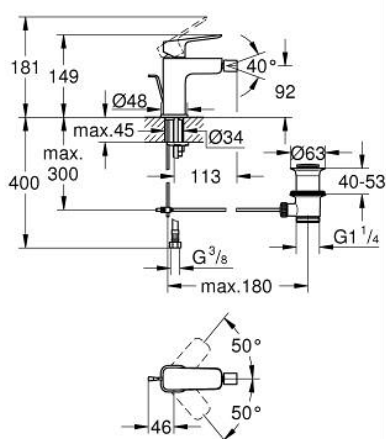

10 181 024 30 GROHE CUBEO MONOCOMANDO DE BIDÉ 1/2" TAMANHO S

DESCRIÇÃO DO PRODUTO

- Colour: matte black
- 1 furo para instalação
- Manipulo metálico
- Cartucho de discos cerâmicos GROHE SilkMove 28 mm
- Limitador ecológico de caudal
- Com limitador ecológico de temperatura
- GROHE EcoJoy para menor consumo e jato perfeito
- Caudal máximo (a 3 bar): 5 l/min
- Rótula orientável
- Válvula automática 1 1/4"
- Ligações flexíveis

10 181 024 30 GROHE CUBEO MONOCOMANDO DE BIDÉ 1/2" TAMANHO S

PEÇAS DE REPOSIÇÃO , janeiro 2025 – now

- 1: manipulador (Spare part-nr. 1060132430)
 - 2: Calota (desde 1999) (Spare part-nr. 465812430)
 - 3: casquilho roscado (Spare part-nr. 07419000)
 - 4: Cartucho (Spare part-nr. 46580000)
 - 5: lift rod (Spare part-nr. 659362430)
 - 6: Emulsor articulado (Spare part-nr. 485522430)
 - 7: espelho (Spare part-nr. 1060152430)
 - 8: união roscada (Spare part-nr. 46249000)
 - 9: Válvula automática 1 1/4" (Spare part-nr. 289102430)
 - 9.1: Tampa de válvula (Spare part-nr. 071822430)
 - 9.2: vareta (Spare part-nr. 07052000)
 - 10: Chave de tubo longa (Spare part-nr. 19017000)*
 - 11: vareta (Spare part-nr. 07341000)*
- * Acessórios Opcionais