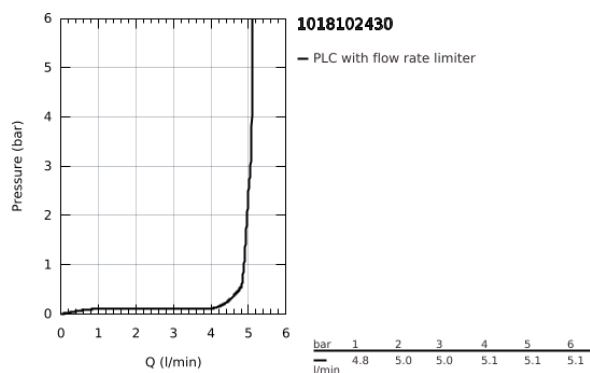

10 181 024 30 GROHE CUBEO MONOCOMANDO DE BIDÉ 1/2" TAMANHO S

DESCRIÇÃO DO PRODUTO

- Colour: matte black
- 1 furo para instalação
- Manipulo metálico
- Cartucho de discos cerâmicos GROHE SilkMove 28 mm
- Limitador ecológico de caudal
- Com limitador ecológico de temperatura
- GROHE EcoJoy para menor consumo e jato perfeito
- Caudal máximo (a 3 bar): 5 l/min
- Rótula orientável
- Válvula automática 1 1/4"
- Ligações flexíveis

10 181 024 30 GROHE CUBEO MONOCOMANDO DE BIDÉ 1/2" TAMANHO S

PEÇAS DE REPOSIÇÃO , janeiro 2025 – now

- 1: manipulador (Spare part-nr. 1060132430)
 - 2: Calota (desde 1999) (Spare part-nr. 465812430)
 - 3: casquilho roscado (Spare part-nr. 07419000)
 - 4: Cartucho (Spare part-nr. 46580000)
 - 5: lift rod (Spare part-nr. 659362430)
 - 6: Emulsor articulado (Spare part-nr. 485522430)
 - 7: espelho (Spare part-nr. 1060152430)
 - 8: união roscada (Spare part-nr. 46249000)
 - 9: Válvula automática 1 1/4" (Spare part-nr. 289102430)
 - 9.1: Tampa de válvula (Spare part-nr. 071822430)
 - 9.2: vareta (Spare part-nr. 07052000)
 - 10: Chave de tubo longa (Spare part-nr. 19017000)*
 - 11: vareta (Spare part-nr. 07341000)*
- * Acessórios Opcionais