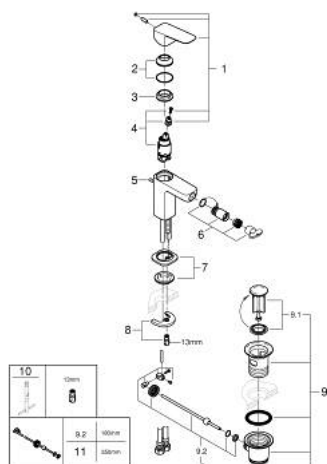

10 181 024 30 GROHE CUBEO MONOCOMANDO DE BIDÉ 1/2" TAMANHO S

DESCRIÇÃO DO PRODUTO

- Colour: matte black
- 1 furo para instalação
- Manipulo metálico
- Cartucho de discos cerâmicos GROHE SilkMove 28 mm
- Limitador ecológico de caudal
- Com limitador ecológico de temperatura
- GROHE EcoJoy para menor consumo e jato perfeito
- Caudal máximo (a 3 bar): 5 l/min
- Rótula orientável
- Válvula automática 1 1/4"
- Ligações flexíveis

10 181 024 30 GROHE CUBEO MONOCOMANDO DE BIDÉ 1/2" TAMANHO S

PEÇAS DE REPOSIÇÃO , janeiro 2025 – now

- 1: manipulador (Spare part-nr. 1060132430)
 - 2: Calota (desde 1999) (Spare part-nr. 465812430)
 - 3: casquilho roscado (Spare part-nr. 07419000)
 - 4: Cartucho (Spare part-nr. 46580000)
 - 5: lift rod (Spare part-nr. 659362430)
 - 6: Emulsor articulado (Spare part-nr. 485522430)
 - 7: espelho (Spare part-nr. 1060152430)
 - 8: união roscada (Spare part-nr. 46249000)
 - 9: Válvula automática 1 1/4" (Spare part-nr. 289102430)
 - 9.1: Tampa de válvula (Spare part-nr. 071822430)
 - 9.2: vareta (Spare part-nr. 07052000)
 - 10: Chave de tubo longa (Spare part-nr. 19017000)*
 - 11: vareta (Spare part-nr. 07341000)*
- * Acessórios Opcionais