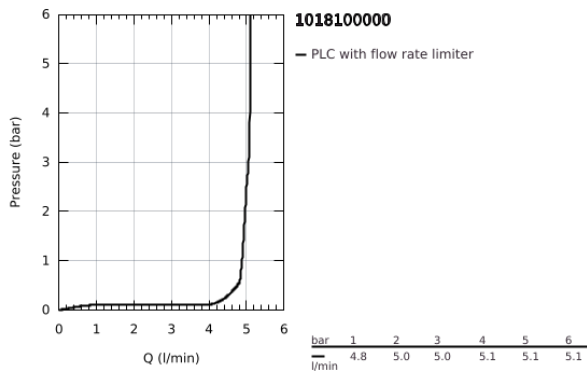

10 181 000 00 GROHE CUBEO MONOCOMANDO DE BIDÉ 1/2" TAMANHO S

DESCRIÇÃO DO PRODUTO

- Colour: cromado
- 1 furo para instalação
- Manipulo metálico
- Cartucho de discos cerâmicos GROHE SilkMove 28 mm
- Limitador ecológico de caudal
- Com limitador ecológico de temperatura
- GROHE EcoJoy para menor consumo e jato perfeito
- Caudal máximo (a 3 bar): 5 l/min
- Rótula orientável
- Válvula automática 1 1/4"
- Ligações flexíveis

10 181 000 00 GROHE CUBEO MONOCOMANDO DE BIDÉ 1/2" TAMANHO S

PEÇAS DE REPOSIÇÃO , janeiro 2025 – now

- 1: manipulador (Spare part-nr. 1060130000)
- 2: Calota (desde 1999) (Spare part-nr. 46581000)
- 3: casquilho roscado (Spare part-nr. 07419000)
- 4: Cartucho (Spare part-nr. 46580000)
- 5: Vareta (Spare part-nr. 65936PD0)
- 6: Emulsor articulado (Spare part-nr. 48552000)
- 7: espelho (Spare part-nr. 1060150000)
- 8: união roscada (Spare part-nr. 46249000)
- 9: Válvula automática 1 1/4" (Spare part-nr. 28910000)
- 9.1: Tampa de válvula (Spare part-nr. 07182000)
- 9.2: vareta (Spare part-nr. 07052000)
- 10: Chave de tubo longa (Spare part-nr. 19017000)*
- 11: vareta (Spare part-nr. 07341000)*