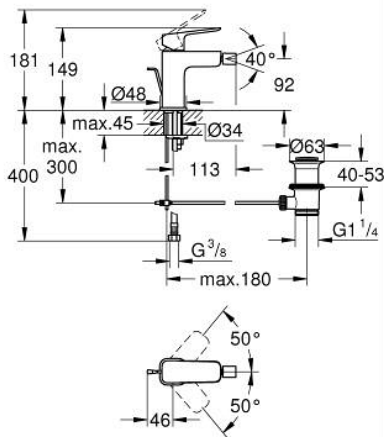

10 181 000 00 GROHE CUBEO MONOCOMANDO DE BIDÉ 1/2" TAMANHO S

DESCRIÇÃO DO PRODUTO

- Colour: cromado
- 1 furo para instalação
- Manipulo metálico
- Cartucho de discos cerâmicos GROHE SilkMove 28 mm
- Limitador ecológico de caudal
- Com limitador ecológico de temperatura
- GROHE EcoJoy para menor consumo e jato perfeito
- Caudal máximo (a 3 bar): 5 l/min
- Rótula orientável
- Válvula automática 1 1/4"
- Ligações flexíveis

10 181 000 00 GROHE CUBEO MONOCOMANDO DE BIDÉ 1/2" TAMANHO S

PEÇAS DE REPOSIÇÃO , janeiro 2025 – now

- 1: manipulador (Spare part-nr. 1060130000)
- 2: Calota (desde 1999) (Spare part-nr. 46581000)
- 3: casquilho roscado (Spare part-nr. 07419000)
- 4: Cartucho (Spare part-nr. 46580000)
- 5: Vareta (Spare part-nr. 65936PD0)
- 6: Emulsor articulado (Spare part-nr. 48552000)
- 7: espelho (Spare part-nr. 1060150000)
- 8: união roscada (Spare part-nr. 46249000)
- 9: Válvula automática 1 1/4" (Spare part-nr. 28910000)
- 9.1: Tampa de válvula (Spare part-nr. 07182000)
- 9.2: vareta (Spare part-nr. 07052000)
- 10: Chave de tubo longa (Spare part-nr. 19017000)*
- 11: vareta (Spare part-nr. 07341000)*