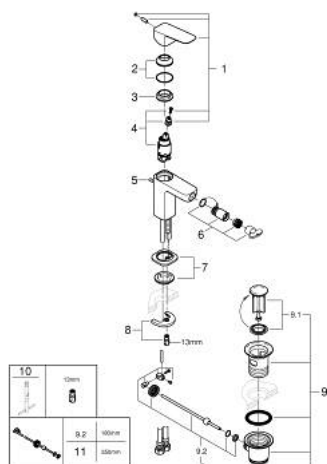

10 181 000 00 GROHE CUBEO MONOCOMANDO DE BIDÉ 1/2" TAMANHO S

DESCRIÇÃO DO PRODUTO

- Colour: cromado
- 1 furo para instalação
- Manipulo metálico
- Cartucho de discos cerâmicos GROHE SilkMove 28 mm
- Limitador ecológico de caudal
- Com limitador ecológico de temperatura
- GROHE EcoJoy para menor consumo e jato perfeito
- Caudal máximo (a 3 bar): 5 l/min
- Rótula orientável
- Válvula automática 1 1/4"
- Ligações flexíveis

10 181 000 00 GROHE CUBEO MONOCOMANDO DE BIDÉ 1/2" TAMANHO S

PEÇAS DE REPOSIÇÃO , janeiro 2025 – now

- 1: manipulador (Spare part-nr. 1060130000)
- 2: Calota (desde 1999) (Spare part-nr. 46581000)
- 3: casquilho roscado (Spare part-nr. 07419000)
- 4: Cartucho (Spare part-nr. 46580000)
- 5: Vareta (Spare part-nr. 65936PD0)
- 6: Emulsor articulado (Spare part-nr. 48552000)
- 7: espelho (Spare part-nr. 1060150000)
- 8: união roscada (Spare part-nr. 46249000)
- 9: Válvula automática 1 1/4" (Spare part-nr. 28910000)
- 9.1: Tampa de válvula (Spare part-nr. 07182000)
- 9.2: vareta (Spare part-nr. 07052000)
- 10: Chave de tubo longa (Spare part-nr. 19017000)*
- 11: vareta (Spare part-nr. 07341000)*