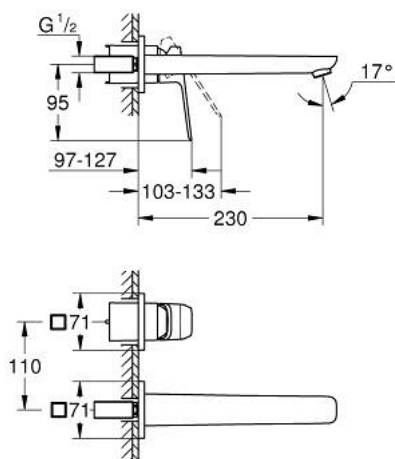

## 10 178 924 30 GROHE CUBEO MONOCOMANDO DE LAVATÓRIO (2 FUROS) TAMANHO L

### DESCRIÇÃO DO PRODUTO

- Colour: matte black
- Montagem na parede
- Manipulo metálico
- Sem elemento encastrável
- for use with rough-in set 23 200 003, 23 200 000
- Espelho metálico
- GROHE EcoJoy para menor consumo e jato perfeito
- Caudal máximo (a 3 bar): 5 l/min
- GROHE AquaGuide com mousseur regulável
- Distância entre centros 110 mm
- Comprimento 230 mm

## 10 178 924 30 GROHE CUBEO MONOCOMANDO DE LAVATÓRIO (2 FUROS) TAMANHO L

**PEÇAS DE REPOSIÇÃO**, janeiro 2023 – now

1: manipulador (Spare part-nr. 1060212430)

2: Perlator tipo "Mousseur" (Spare part-nr. 468372430)