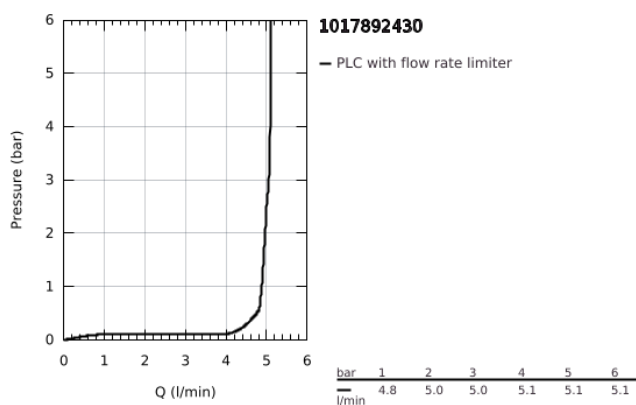

## 10 178 924 30 GROHE CUBEO MONOCOMANDO DE LAVATÓRIO (2 FUROS) TAMANHO L

### DESCRIÇÃO DO PRODUTO

- Colour: matte black
- Montagem na parede
- Manipulo metálico
- Sem elemento encastrável
- for use with rough-in set 23 200 003, 23 200 000
- Espelho metálico
- GROHE EcoJoy para menor consumo e jato perfeito
- Caudal máximo (a 3 bar): 5 l/min
- GROHE AquaGuide com mousseur regulável
- Distância entre centros 110 mm
- Comprimento 230 mm