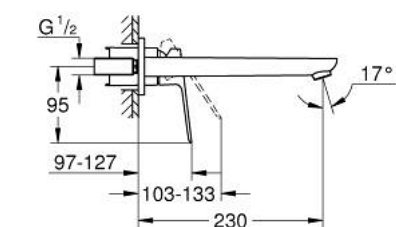

## 10 178 900 00 GROHE CUBEO MONOCOMANDO DE LAVATÓRIO (2 FUROS) TAMANHO L

### DESCRIÇÃO DO PRODUTO

- Colour: cromado
- Montagem na parede
- Manipulo metálico
- Sem elemento encastrável
- for use with rough-in set 23 200 003, 23 200 000
- Espelho metálico
- Acabamento GROHE LongLife
- GROHE EcoJoy para menor consumo e jato perfeito
- Caudal máximo (a 3 bar): 5 l/min
- GROHE AquaGuide com mousseur regulável
- Distância entre centros 110 mm
- Comprimento 230 mm

## 10 178 900 00 GROHE CUBEO MONOCOMANDO DE LAVATÓRIO (2 FUROS) TAMANHO L

**PEÇAS DE REPOSIÇÃO**, janeiro 2023 – now

1: manipulador (Spare part-nr. 1060210000)

2: Perlator tipo "Mousseur" (Spare part-nr. 46837000)