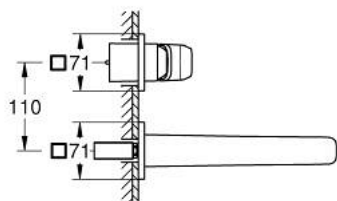

## 10 178 900 00 GROHE CUBEO MONOCOMANDO DE LAVATÓRIO (2 FUROS) TAMANHO L

### DESCRIÇÃO DO PRODUTO

- Colour: cromado
- Montagem na parede
- Manipulo metálico
- Sem elemento encastrável
- for use with rough-in set 23 200 003, 23 200 000
- Espelho metálico
- Acabamento GROHE LongLife
- GROHE EcoJoy para menor consumo e jato perfeito
- Caudal máximo (a 3 bar): 5 l/min
- GROHE AquaGuide com mousseur regulável
- Distância entre centros 110 mm
- Comprimento 230 mm

## 10 178 900 00 GROHE CUBEO MONOCOMANDO DE LAVATÓRIO (2 FUROS) TAMANHO L

**PEÇAS DE REPOSIÇÃO**, janeiro 2023 – now

1: manipulador (Spare part-nr. 1060210000)

2: Perlator tipo "Mousseur" (Spare part-nr. 46837000)