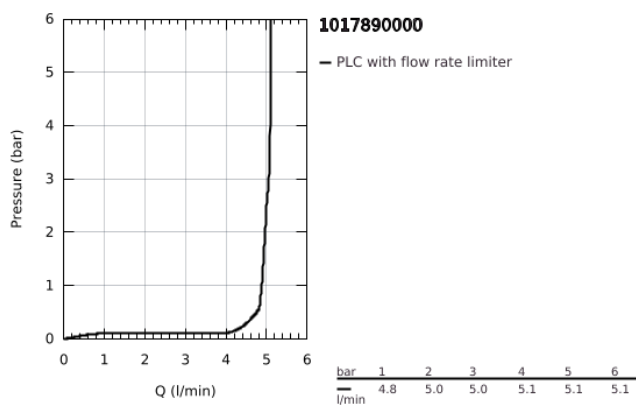

## 10 178 900 00 GROHE CUBEO MONOCOMANDO DE LAVATÓRIO (2 FUROS) TAMANHO L

### DESCRIÇÃO DO PRODUTO

- Colour: cromado
- Montagem na parede
- Manipulo metálico
- Sem elemento encastrável
- for use with rough-in set 23 200 003, 23 200 000
- Espelho metálico
- Acabamento GROHE LongLife
- GROHE EcoJoy para menor consumo e jato perfeito
- Caudal máximo (a 3 bar): 5 l/min
- GROHE AquaGuide com mousseur regulável
- Distância entre centros 110 mm
- Comprimento 230 mm