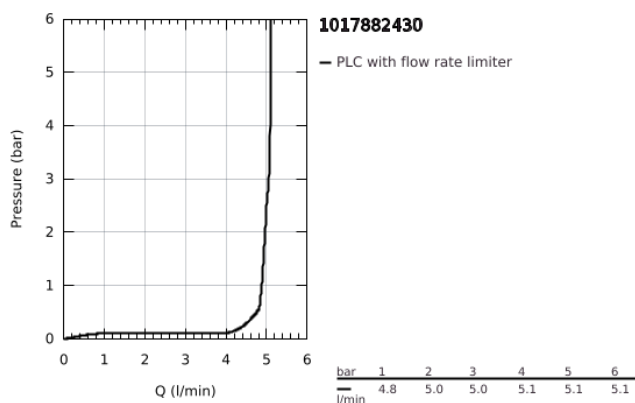

## 10 178 824 30 GROHE CUBEO MONOCOMANDO DE LAVATÓRIO (2 FUROS) TAMANHO M

### DESCRIÇÃO DO PRODUTO

- Colour: matte black
- Montagem na parede
- Manipulo metálico
- for use with rough-in set 23 200 003, 23 200 000
- Sem elemento encastrável
- Espelho metálico
- GROHE EcoJoy para menor consumo e jato perfeito
- Caudal máximo (a 3 bar): 5 l/min
- GROHE AquaGuide com mousseur regulável
- Distância entre centros 110 mm
- Projeção 183 mm