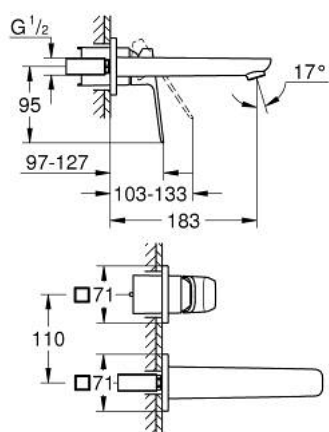

## 10 178 824 30 GROHE CUBEO MONOCOMANDO DE LAVATÓRIO (2 FUROS) TAMANHO M

### DESCRIÇÃO DO PRODUTO

- Colour: matte black
- Montagem na parede
- Manipulo metálico
- for use with rough-in set 23 200 003, 23 200 000
- Sem elemento encastrável
- Espelho metálico
- GROHE EcoJoy para menor consumo e jato perfeito
- Caudal máximo (a 3 bar): 5 l/min
- GROHE AquaGuide com mousseur regulável
- Distância entre centros 110 mm
- Projeção 183 mm

## 10 178 824 30 GROHE CUBEO MONOCOMANDO DE LAVATÓRIO (2 FUROS) TAMANHO M

**PEÇAS DE REPOSIÇÃO**, janeiro 2023 – now

1: manipulador (Spare part-nr. 1060212430)

2: Perlator tipo "Mousseur" (Spare part-nr. 468372430)