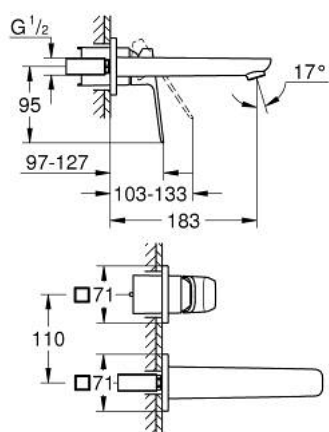

## 10 178 800 00 GROHE CUBEO MONOCOMANDO DE LAVATÓRIO (2 FUROS) TAMANHO M

### DESCRIÇÃO DO PRODUTO

- Colour: cromado
- Montagem na parede
- Manipulo metálico
- for use with rough-in set 23 200 003, 23 200 000
- Sem elemento encastrável
- Espelho metálico
- Acabamento GROHE LongLife
- GROHE EcoJoy para menor consumo e jato perfeito
- Caudal máximo (a 3 bar): 5 l/min
- GROHE AquaGuide com mousseur regulável
- Distância entre centros 110 mm
- Projeção 183 mm

## 10 178 800 00 GROHE CUBEO MONOCOMANDO DE LAVATÓRIO (2 FUROS) TAMANHO M

**PEÇAS DE REPOSIÇÃO**, janeiro 2023 – now

1: manipulador (Spare part-nr. 1060210000)

2: Perlator tipo "Mousseur" (Spare part-nr. 46837000)