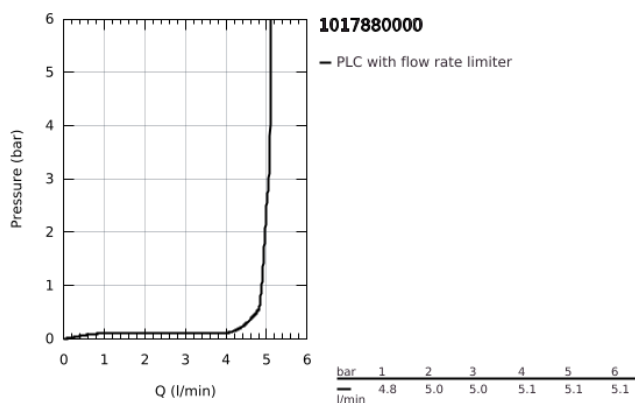

## 10 178 800 00 GROHE CUBEO MONOCOMANDO DE LAVATÓRIO (2 FUROS) TAMANHO M

### DESCRIÇÃO DO PRODUTO

- Colour: cromado
- Montagem na parede
- Manipulo metálico
- for use with rough-in set 23 200 003, 23 200 000
- Sem elemento encastrável
- Espelho metálico
- Acabamento GROHE LongLife
- GROHE EcoJoy para menor consumo e jato perfeito
- Caudal máximo (a 3 bar): 5 l/min
- GROHE AquaGuide com mousseur regulável
- Distância entre centros 110 mm
- Projeção 183 mm