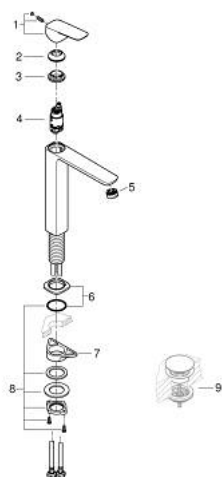

## 10 178 024 30 GROHE CUBEO MONOCOMANDO DE LAVATÓRIO 1/2" TAMANHO XL

### DESCRIÇÃO DO PRODUTO

- Colour: matte black
- 1 furo para instalação
- Para lavatórios altos
- Manipulo metálico
- Cartucho de discos cerâmicos GROHE SilkMove 28 mm
- EcoMode O fluxo de água fria na posição intermédia do manipulo poupa energia
- Limitador ecológico de caudal
- Com limitador ecológico de temperatura
- GROHE EcoJoy para menor consumo e jato perfeito
- Caudal máximo (a 3 bar): 5 l/min
- GROHE AquaGuide com mousseur regulável
- Sistema de montagem GROHE FastFixation

- Corpo liso
- Ligações flexíveis

10 178 024 30 **GROHE CUBE MONOCOMANDO DE LAVATÓRIO 1/2"**  
**TAMANHO XL**

**PEÇAS DE REPOSIÇÃO** , janeiro 2023 – now

- 1: manípulo (Spare part-nr. 1060182430)
- 2: Calota (desde 1999) (Spare part-nr. 465812430)
- 3: casquilho roscado (Spare part-nr. 07419000)
- 4: cartucho (Spare part-nr. 1060179990)
- 5: Perlator tipo "Mousseur" (Spare part-nr. 468372430)
- 6: espelho (Spare part-nr. 1060162430)
- 7: placa de estabilização (Spare part-nr. 05334000)
- 8: Kit de fixação  
(Spare part-nr. 48384000)
- 9: Válvula (Spare part-nr. 658072430)\*