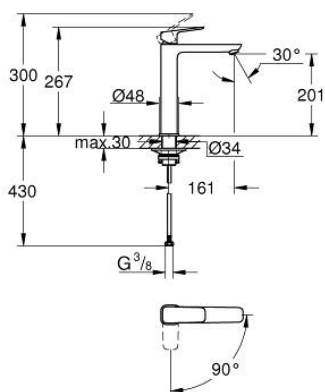

## 10 178 024 30 GROHE CUBEO MONOCOMANDO DE LAVATÓRIO 1/2" TAMANHO XL

### DESCRIÇÃO DO PRODUTO

- Colour: matte black
- 1 furo para instalação
- Para lavatórios altos
- Manipulo metálico
- Cartucho de discos cerâmicos GROHE SilkMove 28 mm
- EcoMode O fluxo de água fria na posição intermédia do manipulo poupa energia
- Limitador ecológico de caudal
- Com limitador ecológico de temperatura
- GROHE EcoJoy para menor consumo e jato perfeito
- Caudal máximo (a 3 bar): 5 l/min
- GROHE AquaGuide com mousseur regulável
- Sistema de montagem GROHE FastFixation

- Corpo liso
- Ligações flexíveis

10 178 024 30 **GROHE CUBE MONOCOMANDO DE LAVATÓRIO 1/2"**  
**TAMANHO XL**

**PEÇAS DE REPOSIÇÃO** , janeiro 2023 – now

- 1: manípulo (Spare part-nr. 1060182430)
- 2: Calota (desde 1999) (Spare part-nr. 465812430)
- 3: casquilho roscado (Spare part-nr. 07419000)
- 4: cartucho (Spare part-nr. 1060179990)
- 5: Perlator tipo "Mousseur" (Spare part-nr. 468372430)
- 6: espelho (Spare part-nr. 1060162430)
- 7: placa de estabilização (Spare part-nr. 05334000)
- 8: Kit de fixação  
(Spare part-nr. 48384000)
- 9: Válvula (Spare part-nr. 658072430)\*