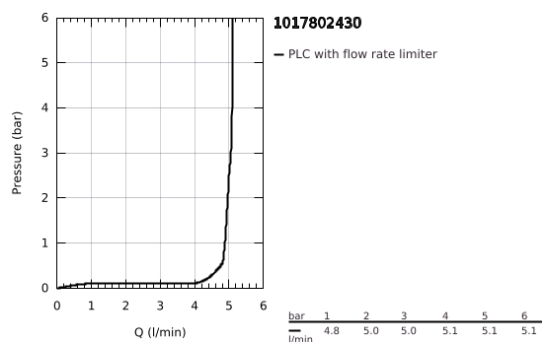

## 10 178 024 30 GROHE CUBEO MONOCOMANDO DE LAVATÓRIO 1/2" TAMANHO XL

### DESCRIÇÃO DO PRODUTO

- Colour: matte black
- 1 furo para instalação
- Para lavatórios altos
- Manipulo metálico
- Cartucho de discos cerâmicos GROHE SilkMove 28 mm
- EcoMode O fluxo de água fria na posição intermédia do manipulo poupa energia
- Limitador ecológico de caudal
- Com limitador ecológico de temperatura
- GROHE EcoJoy para menor consumo e jato perfeito
- Caudal máximo (a 3 bar): 5 l/min
- GROHE AquaGuide com mousseur regulável
- Sistema de montagem GROHE FastFixation

- Corpo liso
- Ligações flexíveis

10 178 024 30 **GROHE CUBE MONOCOMANDO DE LAVATÓRIO 1/2"**  
**TAMANHO XL**

**PEÇAS DE REPOSIÇÃO** , janeiro 2023 – now

- 1: manípulo (Spare part-nr. 1060182430)
- 2: Calota (desde 1999) (Spare part-nr. 465812430)
- 3: casquilho roscado (Spare part-nr. 07419000)
- 4: cartucho (Spare part-nr. 1060179990)
- 5: Perlator tipo "Mousseur" (Spare part-nr. 468372430)
- 6: espelho (Spare part-nr. 1060162430)
- 7: placa de estabilização (Spare part-nr. 05334000)
- 8: Kit de fixação  
(Spare part-nr. 48384000)
- 9: Válvula (Spare part-nr. 658072430)\*