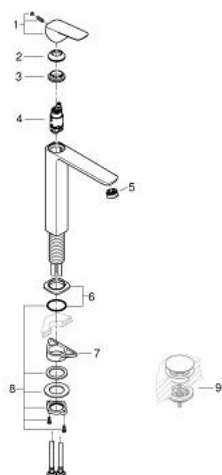

## 10 178 000 00 GROHE CUBE MONOCOMANDO DE LAVATÓRIO 1/2" TAMANHO XL

### DESCRIÇÃO DO PRODUTO

- Colour: cromado
  - 1 furo para instalação
  - Para lavatórios altos
  - Manipulo metálico
  - Cartucho de discos cerâmicos GROHE SilkMove 28 mm
  - EcoMode O fluxo de água fria na posição intermédia do manípulo poupa energia
  - Limitador ecológico de caudal
  - Com limitador ecológico de temperatura
  - Acabamento GROHE LongLife
  - GROHE EcoJoy para menor consumo e jato perfeito
  - Caudal máximo (a 3 bar): 5 l/min
  - GROHE AquaGuide com mousseur regulável
  - Sistema de montagem GROHE FastFixation
- 
- Corpo liso
  - Ligações flexíveis

10 178 000 00 **GROHE CUBEO MONOCOMANDO DE LAVATÓRIO 1/2"**  
**TAMANHO XL**

**PEÇAS DE REPOSIÇÃO** , janeiro 2023 – now

- 1: manípulo (Spare part-nr. 1060180000)
- 2: Calota (desde 1999) (Spare part-nr. 46581000)
- 3: casquilho roscado (Spare part-nr. 07419000)
- 4: cartucho (Spare part-nr. 1060179990)
- 5: Perlator tipo "Mousseur" (Spare part-nr. 46837000)
- 6: espelho (Spare part-nr. 1060160000)
- 7: placa de estabilização (Spare part-nr. 05334000)
- 8: Kit de fixação

(Spare part-nr. 48384000)

- 9: Válvula (Spare part-nr. 65807000)\*

\* Acessórios Opcionais