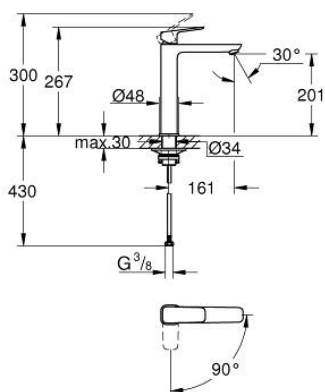

## 10 178 000 00 GROHE CUBE MONOCOMANDO DE LAVATÓRIO 1/2" TAMANHO XL

### DESCRIÇÃO DO PRODUTO

- Colour: cromado
  - 1 furo para instalação
  - Para lavatórios altos
  - Manipulo metálico
  - Cartucho de discos cerâmicos GROHE SilkMove 28 mm
  - EcoMode O fluxo de água fria na posição intermédia do manípulo poupa energia
  - Limitador ecológico de caudal
  - Com limitador ecológico de temperatura
  - Acabamento GROHE LongLife
  - GROHE EcoJoy para menor consumo e jato perfeito
  - Caudal máximo (a 3 bar): 5 l/min
  - GROHE AquaGuide com mousseur regulável
  - Sistema de montagem GROHE FastFixation
- 
- Corpo liso
  - Ligações flexíveis

10 178 000 00 **GROHE CUBEO MONOCOMANDO DE LAVATÓRIO 1/2"**  
**TAMANHO XL**

**PEÇAS DE REPOSIÇÃO** , janeiro 2023 – now

- 1: manípulo (Spare part-nr. 1060180000)
- 2: Calota (desde 1999) (Spare part-nr. 46581000)
- 3: casquilho roscado (Spare part-nr. 07419000)
- 4: cartucho (Spare part-nr. 1060179990)
- 5: Perlator tipo "Mousseur" (Spare part-nr. 46837000)
- 6: espelho (Spare part-nr. 1060160000)
- 7: placa de estabilização (Spare part-nr. 05334000)
- 8: Kit de fixação

(Spare part-nr. 48384000)

- 9: Válvula (Spare part-nr. 65807000)\*

\* Acessórios Opcionais