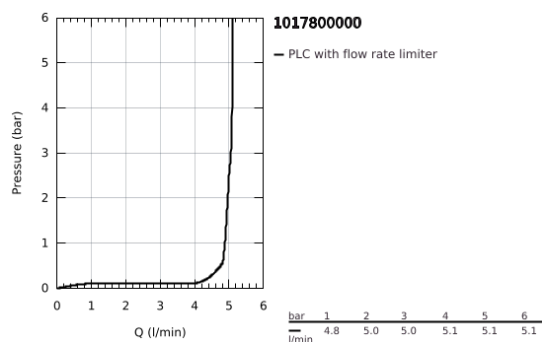

## 10 178 000 00 GROHE CUBE MONOCOMANDO DE LAVATÓRIO 1/2" TAMANHO XL

### DESCRIÇÃO DO PRODUTO

- Colour: cromado
  - 1 furo para instalação
  - Para lavatórios altos
  - Manipulo metálico
  - Cartucho de discos cerâmicos GROHE SilkMove 28 mm
  - EcoMode O fluxo de água fria na posição intermédia do manípulo poupa energia
  - Limitador ecológico de caudal
  - Com limitador ecológico de temperatura
  - Acabamento GROHE LongLife
  - GROHE EcoJoy para menor consumo e jato perfeito
  - Caudal máximo (a 3 bar): 5 l/min
  - GROHE AquaGuide com mousseur regulável
  - Sistema de montagem GROHE FastFixation
- 
- Corpo liso
  - Ligações flexíveis

10 178 000 00 **GROHE CUBEO MONOCOMANDO DE LAVATÓRIO 1/2"**  
**TAMANHO XL**

**PEÇAS DE REPOSIÇÃO** , janeiro 2023 – now

- 1: manípulo (Spare part-nr. 1060180000)
- 2: Calota (desde 1999) (Spare part-nr. 46581000)
- 3: casquilho roscado (Spare part-nr. 07419000)
- 4: cartucho (Spare part-nr. 1060179990)
- 5: Perlator tipo "Mousseur" (Spare part-nr. 46837000)
- 6: espelho (Spare part-nr. 1060160000)
- 7: placa de estabilização (Spare part-nr. 05334000)
- 8: Kit de fixação