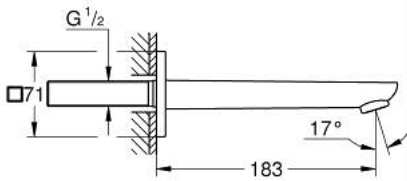

10 177 924 30 **GROHE CUBEO BICA DE BANHEIRA 1/2"**

**DESCRIÇÃO DO PRODUTO**

- Colour: matte black
- Montagem na parede
- Perlator tipo "Mousseur"
- Projeção 183 mm
- Rosca macho 1/2"

## 10 177 924 30 GROHE CUBEO BICA DE BANHEIRA 1/2"

**PEÇAS DE REPOSIÇÃO**, janeiro 2023 – now

1: Perlator tipo "Mousseur" (Spare part-nr. 468372430)

2: Prolongamento (Spare part-nr. 46627000)\*

\* Acessórios Opcionais