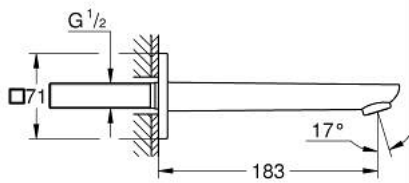

10 177 900 00 **GROHE CUBEO BICA DE BANHEIRA 1/2"**

DESCRIÇÃO DO PRODUTO

- Colour: cromado
- Montagem na parede
- Acabamento GROHE LongLife
- Perlador tipo "Mousseur"
- Projeção 183 mm
- Rosca macho 1/2"

10 177 900 00 **GROHE CUBEO BICA DE BANHEIRA 1/2"**

PEÇAS DE REPOSIÇÃO, janeiro 2023 – now

1: Perlator tipo "Mousseur" (Spare part-nr. 46837000)

2: Prolongamento (Spare part-nr. 46627000)*

* Acessórios Opcionais