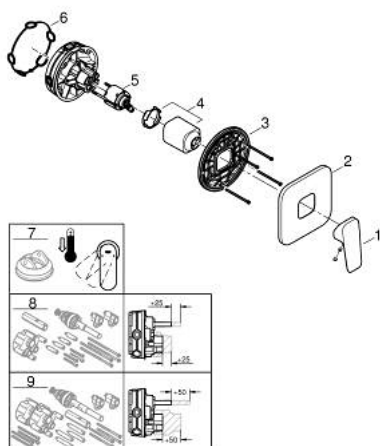

10 177 724 30 **GROHE CUBE0 <P>MONOCOMANDO DE DUCHE 1/2" </P>**

DESCRIÇÃO DO PRODUTO

- Colour: matte black
- Elemento exterior para GROHE Rapido SmartBox (35 600/35 604)
- Cartucho de discos cerâmicos GROHE SilkMove 46 mm
- Encastrável com GROHE FastFixation
- Espelho de metal com ajuste de 6°
- Manipulo metálico
- Sem conjunto de pré-montagem 35 600/35 604 (encomendar separadamente)
- Desempenho do fluxo: saída B ou C 30 l/min

10 177 724 30 **GROHE CUBEO <P>MONOCOMANDO DE DUCHE 1/2" </P>**

PEÇAS DE REPOSIÇÃO , janeiro 2023 – now

- 1: manipulador (Spare part-nr. 1063382430)
 - 2: espelho (Spare part-nr. 1039642430)
 - 3: placa de fixação (Spare part-nr. 48441000)
 - 4: tampa (Spare part-nr. 1047192430)
 - 5: Cartucho (Spare part-nr. 46048000)
 - 6: Obturador 1/2" (Spare part-nr. 48360000)
 - 7: Limitador de temperatura (Spare part-nr. 46375000)*
 - 8: Extensão universal para monocomandos, 25 mm (Spare part-nr. 14056000)*
 - 9: Extensão universal para monocomandos, 50 mm (Spare part-nr. 14057000)*
- * Acessórios Opcionais