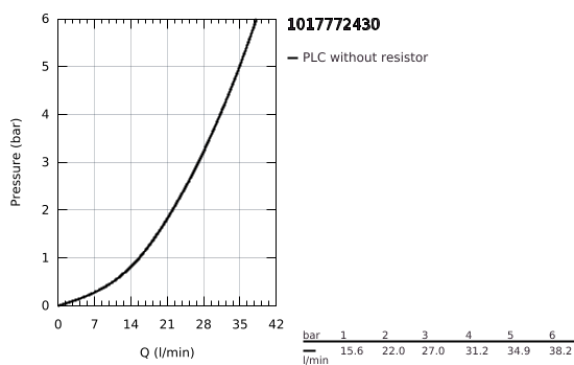

10 177 724 30 **GROHE CUBE0 <P>MONOCOMANDO DE DUCHE 1/2" </P>**

DESCRIÇÃO DO PRODUTO

- Colour: matte black
- Elemento exterior para GROHE Rapido SmartBox (35 600/35 604)
- Cartucho de discos cerâmicos GROHE SilkMove 46 mm
- Encastrável com GROHE FastFixation
- Espelho de metal com ajuste de 6°
- Manipulo metálico
- Sem conjunto de pré-montagem 35 600/35 604 (encomendar separadamente)
- Desempenho do fluxo: saída B ou C 30 l/min

10 177 724 30 **GROHE CUBEO <P>MONOCOMANDO DE DUCHE 1/2" </P>**

PEÇAS DE REPOSIÇÃO , janeiro 2023 – now

- 1: manipulador (Spare part-nr. 1063382430)
 - 2: espelho (Spare part-nr. 1039642430)
 - 3: placa de fixação (Spare part-nr. 48441000)
 - 4: tampa (Spare part-nr. 1047192430)
 - 5: Cartucho (Spare part-nr. 46048000)
 - 6: Obturador 1/2" (Spare part-nr. 48360000)
 - 7: Limitador de temperatura (Spare part-nr. 46375000)*
 - 8: Extensão universal para monocomandos, 25 mm (Spare part-nr. 14056000)*
 - 9: Extensão universal para monocomandos, 50 mm (Spare part-nr. 14057000)*
- * Acessórios Opcionais