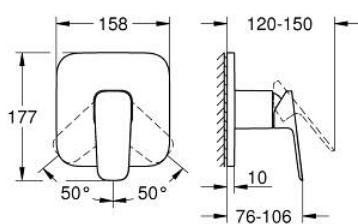

10 177 724 30 **GROHE CUBE0 <P>MONOCOMANDO DE DUCHE 1/2" </P>**

DESCRIÇÃO DO PRODUTO

- Colour: matte black
- Elemento exterior para GROHE Rapido SmartBox (35 600/35 604)
- Cartucho de discos cerâmicos GROHE SilkMove 46 mm
- Encastrável com GROHE FastFixation
- Espelho de metal com ajuste de 6°
- Manipulo metálico
- Sem conjunto de pré-montagem 35 600/35 604 (encomendar separadamente)
- Desempenho do fluxo: saída B ou C 30 l/min

10 177 724 30 **GROHE CUBEO <P>MONOCOMANDO DE DUCHE 1/2" </P>**

PEÇAS DE REPOSIÇÃO , janeiro 2023 – now

- 1: manipulador (Spare part-nr. 1063382430)
 - 2: espelho (Spare part-nr. 1039642430)
 - 3: placa de fixação (Spare part-nr. 48441000)
 - 4: tampa (Spare part-nr. 1047192430)
 - 5: Cartucho (Spare part-nr. 46048000)
 - 6: Obturador 1/2" (Spare part-nr. 48360000)
 - 7: Limitador de temperatura (Spare part-nr. 46375000)*
 - 8: Extensão universal para monocomandos, 25 mm (Spare part-nr. 14056000)*
 - 9: Extensão universal para monocomandos, 50 mm (Spare part-nr. 14057000)*
- * Acessórios Opcionais