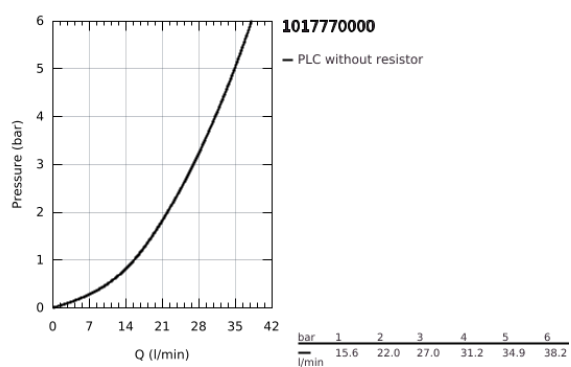

10 177 700 00 GROHE CUBE0 <P>MONOCOMANDO DE DUCHE 1/2" </P>

DESCRIÇÃO DO PRODUTO

- Colour: cromado
- Elemento exterior para GROHE Rapido SmartBox (35 600/35 604)
- Cartucho de discos cerâmicos GROHE SilkMove 46 mm
- Encastrável com GROHE FastFixation
- Espelho de metal com ajuste de 6°
- Manipulo metálico
- Sem conjunto de pré-montagem 35 600/35 604 (encomendar separadamente)
- Desempenho do fluxo: saída B ou C 30 l/min

10 177 700 00 **GROHE CUBEO <P>MONOCOMANDO DE DUCHE 1/2" </P>**

PEÇAS DE REPOSIÇÃO , janeiro 2023 – now

- 1: manípulo (Spare part-nr. 1063380000)
 - 2: escutcheon (Spare part-nr. 1039640000)
 - 3: placa de fixação (Spare part-nr. 48441000)
 - 4: tampa (Spare part-nr. 1047190000)
 - 5: Cartucho (Spare part-nr. 46048000)
 - 6: Obturador 1/2" (Spare part-nr. 48360000)
 - 7: Limitador de temperatura (Spare part-nr. 46375000)*
 - 8: Extensão universal para monocomandos, 25 mm (Spare part-nr. 14056000)*
 - 9: Extensão universal para monocomandos, 50 mm (Spare part-nr. 14057000)*
- * Acessórios Opcionais