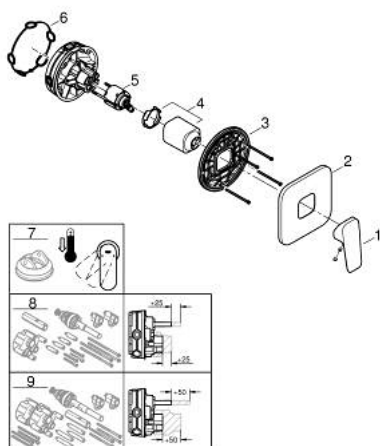

10 177 700 00 GROHE CUBE0 <P>MONOCOMANDO DE DUCHE 1/2" </P>

DESCRIÇÃO DO PRODUTO

- Colour: cromado
- Elemento exterior para GROHE Rapido SmartBox (35 600/35 604)
- Cartucho de discos cerâmicos GROHE SilkMove 46 mm
- Encastrável com GROHE FastFixation
- Espelho de metal com ajuste de 6°
- Manipulo metálico
- Sem conjunto de pré-montagem 35 600/35 604 (encomendar separadamente)
- Desempenho do fluxo: saída B ou C 30 l/min

10 177 700 00 **GROHE CUBEO <P>MONOCOMANDO DE DUCHE 1/2" </P>**

PEÇAS DE REPOSIÇÃO , janeiro 2023 – now

- 1: manípulo (Spare part-nr. 1063380000)
 - 2: escutcheon (Spare part-nr. 1039640000)
 - 3: placa de fixação (Spare part-nr. 48441000)
 - 4: tampa (Spare part-nr. 1047190000)
 - 5: Cartucho (Spare part-nr. 46048000)
 - 6: Obturador 1/2" (Spare part-nr. 48360000)
 - 7: Limitador de temperatura (Spare part-nr. 46375000)*
 - 8: Extensão universal para monocomandos, 25 mm (Spare part-nr. 14056000)*
 - 9: Extensão universal para monocomandos, 50 mm (Spare part-nr. 14057000)*
- * Acessórios Opcionais