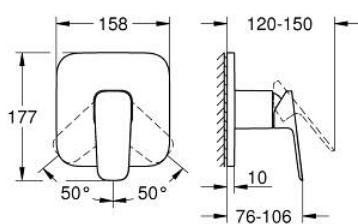

10 177 700 00 GROHE CUBE0 <P>MONOCOMANDO DE DUCHE 1/2" </P>

DESCRIÇÃO DO PRODUTO

- Colour: cromado
- Elemento exterior para GROHE Rapido SmartBox (35 600/35 604)
- Cartucho de discos cerâmicos GROHE SilkMove 46 mm
- Encastrável com GROHE FastFixation
- Espelho de metal com ajuste de 6°
- Manipulo metálico
- Sem conjunto de pré-montagem 35 600/35 604 (encomendar separadamente)
- Desempenho do fluxo: saída B ou C 30 l/min

10 177 700 00 **GROHE CUBEO <P>MONOCOMANDO DE DUCHE 1/2" </P>**

PEÇAS DE REPOSIÇÃO , janeiro 2023 – now

- 1: manípulo (Spare part-nr. 1063380000)
 - 2: escutcheon (Spare part-nr. 1039640000)
 - 3: placa de fixação (Spare part-nr. 48441000)
 - 4: tampa (Spare part-nr. 1047190000)
 - 5: Cartucho (Spare part-nr. 46048000)
 - 6: Obturador 1/2" (Spare part-nr. 48360000)
 - 7: Limitador de temperatura (Spare part-nr. 46375000)*
 - 8: Extensão universal para monocomandos, 25 mm (Spare part-nr. 14056000)*
 - 9: Extensão universal para monocomandos, 50 mm (Spare part-nr. 14057000)*
- * Acessórios Opcionais