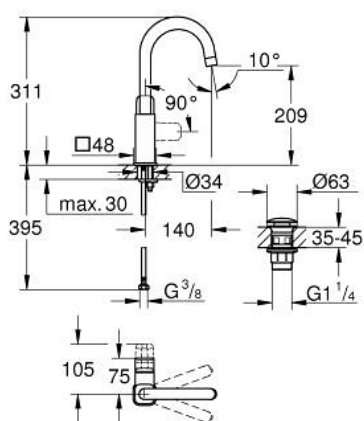

## 10 177 124 30 GROHE CUBE MONOCOMANDO DE LAVATÓRIO 1/2" TAMANHO L

### DESCRIÇÃO DO PRODUTO

- Colour: matte black
- 1 furo para instalação
- Manipulo metálico
- Cartucho de discos cerâmicos GROHE SilkMove 28 mm
- EcoMode O fluxo de água fria na posição intermédia do manípulo poupa energia
- Com limitador ecológico de temperatura
- GROHE EcoJoy para menor consumo e jato perfeito
- Caudal máximo (a 3 bar): 5 l/min
- Bica giratória
- GROHE FastFixation sistema de rápida instalação
- Corpo liso com válvula click clack
- Ligações flexíveis
- Edição Profissional

10 177 124 30 **GROHE CUBEO MONOCOMANDO DE LAVATÓRIO 1/2"**  
**TAMANHO L**

**PEÇAS DE REPOSIÇÃO** , janeiro 2023 – now

- 1: manípulo (Spare part-nr. 1096322430)
  - 2: Calota (desde 1999) (Spare part-nr. 465812430)
  - 3: casquilho roscado (Spare part-nr. 07419000)
  - 4: cartucho (Spare part-nr. 1096369990)
  - 5: bica (Spare part-nr. 1096332430)
  - 6: conjunto de montagem (Spare part-nr. 46671000)
  - 7: Válvula (Spare part-nr. 658072430)
  - 8: Chave de tubo longa (Spare part-nr. 19017000)\*
- \* Acessórios Opcionais