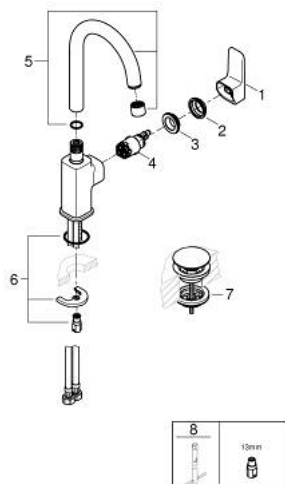

## 10 177 124 30 GROHE CUBE MONOCOMANDO DE LAVATÓRIO 1/2" TAMANHO L

### DESCRIÇÃO DO PRODUTO

- Colour: matte black
- 1 furo para instalação
- Manipulo metálico
- Cartucho de discos cerâmicos GROHE SilkMove 28 mm
- EcoMode O fluxo de água fria na posição intermédia do manípulo poupa energia
- Com limitador ecológico de temperatura
- GROHE EcoJoy para menor consumo e jato perfeito
- Caudal máximo (a 3 bar): 5 l/min
- Bica giratória
- GROHE FastFixation sistema de rápida instalação
- Corpo liso com válvula click clack
- Ligações flexíveis
- Edição Profissional

10 177 124 30 **GROHE CUBEO MONOCOMANDO DE LAVATÓRIO 1/2"**  
**TAMANHO L**

**PEÇAS DE REPOSIÇÃO** , janeiro 2023 – now

- 1: manípulo (Spare part-nr. 1096322430)
  - 2: Calota (desde 1999) (Spare part-nr. 465812430)
  - 3: casquilho roscado (Spare part-nr. 07419000)
  - 4: cartucho (Spare part-nr. 1096369990)
  - 5: bica (Spare part-nr. 1096332430)
  - 6: conjunto de montagem (Spare part-nr. 46671000)
  - 7: Válvula (Spare part-nr. 658072430)
  - 8: Chave de tubo longa (Spare part-nr. 19017000)\*
- \* Acessórios Opcionais