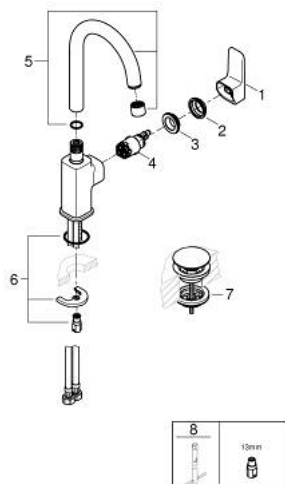

10 177 100 00 GROHE CUBE MONOCOMANDO DE LAVATÓRIO 1/2" TAMANHO L

DESCRIÇÃO DO PRODUTO

- Colour: cromado
- 1 furo para instalação
- Manipulo metálico
- Cartucho de discos cerâmicos GROHE SilkMove 28 mm
- EcoMode O fluxo de água fria na posição intermédia do manípulo poupa energia
- Com limitador ecológico de temperatura
- Acabamento GROHE LongLife
- GROHE EcoJoy para menor consumo e jato perfeito
- Caudal máximo (a 3 bar): 5 l/min
- Bica giratória
- GROHE FastFixation sistema de rápida instalação
- Corpo liso com válvula click clack
- Ligações flexíveis
- Edição Profissional

10 177 100 00 **GROHE CUBEO MONOCOMANDO DE LAVATÓRIO 1/2"**
TAMANHO L

PEÇAS DE REPOSIÇÃO , janeiro 2023 – now

- 1: manípulo (Spare part-nr. 1096320000)
 - 2: Calota (desde 1999) (Spare part-nr. 46581000)
 - 3: casquilho roscado (Spare part-nr. 07419000)
 - 4: cartucho (Spare part-nr. 1096369990)
 - 5: bica (Spare part-nr. 1096330000)
 - 6: conjunto de montagem (Spare part-nr. 46671000)
 - 7: Válvula (Spare part-nr. 65807000)
 - 8: Chave de tubo longa (Spare part-nr. 19017000)*
- * Acessórios Opcionais