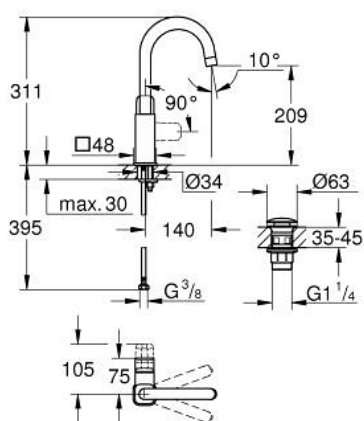

10 177 100 00 GROHE CUBE MONOCOMANDO DE LAVATÓRIO 1/2" TAMANHO L

DESCRIÇÃO DO PRODUTO

- Colour: cromado
- 1 furo para instalação
- Manipulo metálico
- Cartucho de discos cerâmicos GROHE SilkMove 28 mm
- EcoMode O fluxo de água fria na posição intermédia do manípulo poupa energia
- Com limitador ecológico de temperatura
- Acabamento GROHE LongLife
- GROHE EcoJoy para menor consumo e jato perfeito
- Caudal máximo (a 3 bar): 5 l/min
- Bica giratória
- GROHE FastFixation sistema de rápida instalação
- Corpo liso com válvula click clack
- Ligações flexíveis
- Edição Profissional

10 177 100 00 **GROHE CUBEO MONOCOMANDO DE LAVATÓRIO 1/2"**
TAMANHO L

PEÇAS DE REPOSIÇÃO , janeiro 2023 – now

- 1: manípulo (Spare part-nr. 1096320000)
 - 2: Calota (desde 1999) (Spare part-nr. 46581000)
 - 3: casquilho roscado (Spare part-nr. 07419000)
 - 4: cartucho (Spare part-nr. 1096369990)
 - 5: bica (Spare part-nr. 1096330000)
 - 6: conjunto de montagem (Spare part-nr. 46671000)
 - 7: Válvula (Spare part-nr. 65807000)
 - 8: Chave de tubo longa (Spare part-nr. 19017000)*
- * Acessórios Opcionais