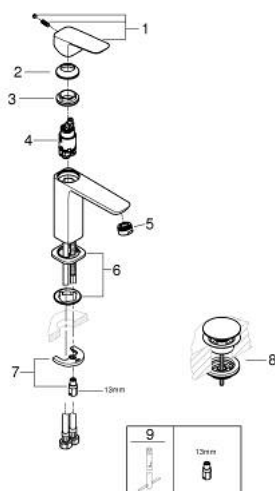

10 175 724 30 GROHE CUBE0 MONOCOMANDO DE LAVATÓRIO 1/2" TAMANHO M

DESCRIÇÃO DO PRODUTO

- Colour: matte black
- 1 furo para instalação
- Manipulo metálico
- Cartucho de discos cerâmicos GROHE SilkMove 28 mm
- EcoMode O fluxo de água fria na posição intermédia do manípulo poupa energia
- Limitador ecológico de caudal
- Com limitador ecológico de temperatura
- GROHE EcoJoy para menor consumo e jato perfeito
- Caudal máximo (a 3 bar): 5 l/min
- Sistema de montagem GROHE FastFixation
- Corpo liso com válvula click clack
- Ligações flexíveis

10 175 724 30 **GROHE CUBEO MONOCOMANDO DE LAVATÓRIO 1/2"**
TAMANHO M

PEÇAS DE REPOSIÇÃO , janeiro 2023 – now

- 1: manípulo (Spare part-nr. 1060182430)
- 2: Calota (desde 1999) (Spare part-nr. 465812430)
- 3: casquilho roscado (Spare part-nr. 07419000)
- 4: cartucho (Spare part-nr. 1060179990)
- 5: Perlator tipo "Mousseur" (Spare part-nr. 481592430)
- 6: espelho (Spare part-nr. 1060152430)
- 7: união roscada (Spare part-nr. 46249000)
- 8: Válvula (Spare part-nr. 658072430)
- 9: Chave de tubo longa (Spare part-nr. 19017000)*