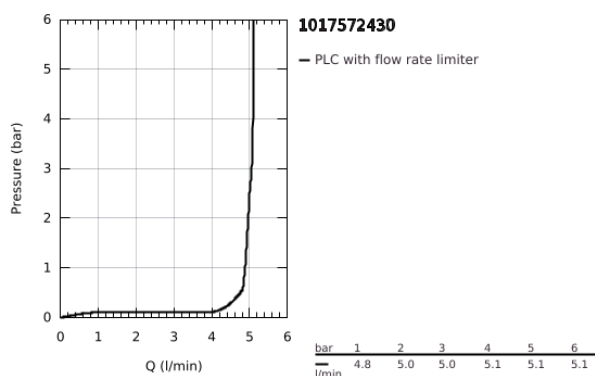

10 175 724 30 GROHE CUBE0 MONOCOMANDO DE LAVATÓRIO 1/2" TAMANHO M

DESCRIÇÃO DO PRODUTO

- Colour: matte black
- 1 furo para instalação
- Manipulo metálico
- Cartucho de discos cerâmicos GROHE SilkMove 28 mm
- EcoMode O fluxo de água fria na posição intermédia do manípulo poupa energia
- Limitador ecológico de caudal
- Com limitador ecológico de temperatura
- GROHE EcoJoy para menor consumo e jato perfeito
- Caudal máximo (a 3 bar): 5 l/min
- Sistema de montagem GROHE FastFixation
- Corpo liso com válvula click clack
- Ligações flexíveis

10 175 724 30 **GROHE CUBEO MONOCOMANDO DE LAVATÓRIO 1/2"**
TAMANHO M

PEÇAS DE REPOSIÇÃO , janeiro 2023 – now

- 1: manípulo (Spare part-nr. 1060182430)
- 2: Calota (desde 1999) (Spare part-nr. 465812430)
- 3: casquilho roscado (Spare part-nr. 07419000)
- 4: cartucho (Spare part-nr. 1060179990)
- 5: Perlator tipo "Mousseur" (Spare part-nr. 481592430)
- 6: espelho (Spare part-nr. 1060152430)
- 7: união roscada (Spare part-nr. 46249000)
- 8: Válvula (Spare part-nr. 658072430)
- 9: Chave de tubo longa (Spare part-nr. 19017000)*