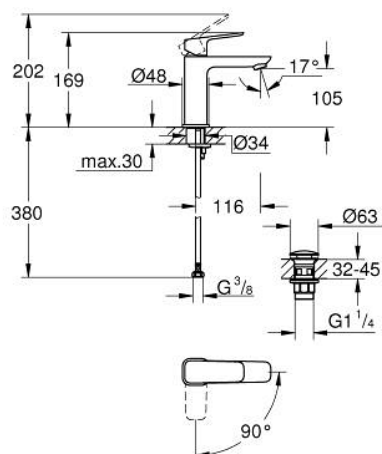

10 175 724 30 GROHE CUBE0 MONOCOMANDO DE LAVATÓRIO 1/2" TAMANHO M

DESCRIÇÃO DO PRODUTO

- Colour: matte black
- 1 furo para instalação
- Manipulo metálico
- Cartucho de discos cerâmicos GROHE SilkMove 28 mm
- EcoMode O fluxo de água fria na posição intermédia do manípulo poupa energia
- Limitador ecológico de caudal
- Com limitador ecológico de temperatura
- GROHE EcoJoy para menor consumo e jato perfeito
- Caudal máximo (a 3 bar): 5 l/min
- Sistema de montagem GROHE FastFixation
- Corpo liso com válvula click clack
- Ligações flexíveis

10 175 724 30 **GROHE CUBEO MONOCOMANDO DE LAVATÓRIO 1/2"**
TAMANHO M

PEÇAS DE REPOSIÇÃO , janeiro 2023 – now

- 1: manípulo (Spare part-nr. 1060182430)
- 2: Calota (desde 1999) (Spare part-nr. 465812430)
- 3: casquilho roscado (Spare part-nr. 07419000)
- 4: cartucho (Spare part-nr. 1060179990)
- 5: Perlator tipo "Mousseur" (Spare part-nr. 481592430)
- 6: espelho (Spare part-nr. 1060152430)
- 7: união roscada (Spare part-nr. 46249000)
- 8: Válvula (Spare part-nr. 658072430)
- 9: Chave de tubo longa (Spare part-nr. 19017000)*