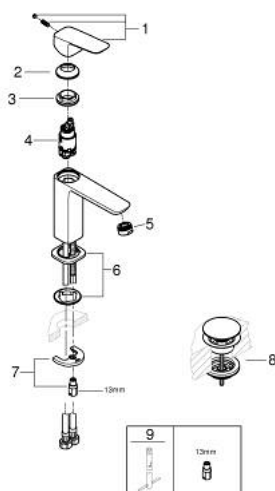

10 175 700 00 GROHE CUBEO MONOCOMANDO DE LAVATÓRIO 1/2" TAMANHO M

DESCRIÇÃO DO PRODUTO

- Colour: cromado
- 1 furo para instalação
- Manipulo metálico
- Cartucho de discos cerâmicos GROHE SilkMove 28 mm
- EcoMode O fluxo de água fria na posição intermédia do manípulo poupa energia
- Limitador ecológico de caudal
- Com limitador ecológico de temperatura
- Acabamento GROHE LongLife
- GROHE EcoJoy para menor consumo e jato perfeito
- Caudal máximo (a 3 bar): 5 l/min
- Sistema de montagem GROHE FastFixation
- Corpo liso com válvula click clack
- Ligações flexíveis

10 175 700 00 **GROHE CUBEO MONOCOMANDO DE LAVATÓRIO 1/2"**
TAMANHO M

PEÇAS DE REPOSIÇÃO , janeiro 2023 – now

- 1: manípulo (Spare part-nr. 1060180000)
- 2: Calota (desde 1999) (Spare part-nr. 46581000)
- 3: casquilho roscado (Spare part-nr. 07419000)
- 4: cartucho (Spare part-nr. 1060179990)
- 5: Perlator tipo "Mousseur" (Spare part-nr. 48159000)
- 6: espelho (Spare part-nr. 1060150000)
- 7: união roscada (Spare part-nr. 46249000)
- 8: Válvula (Spare part-nr. 65807000)
- 9: Chave de tubo longa (Spare part-nr. 19017000)*