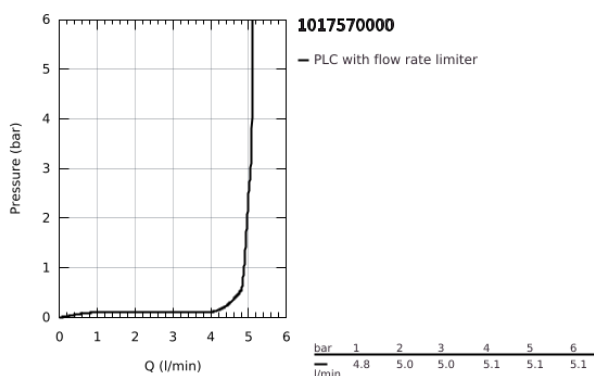

10 175 700 00 GROHE CUBEO MONOCOMANDO DE LAVATÓRIO 1/2" TAMANHO M

DESCRIÇÃO DO PRODUTO

- Colour: cromado
- 1 furo para instalação
- Manipulo metálico
- Cartucho de discos cerâmicos GROHE SilkMove 28 mm
- EcoMode O fluxo de água fria na posição intermédia do manípulo poupa energia
- Limitador ecológico de caudal
- Com limitador ecológico de temperatura
- Acabamento GROHE LongLife
- GROHE EcoJoy para menor consumo e jato perfeito
- Caudal máximo (a 3 bar): 5 l/min
- Sistema de montagem GROHE FastFixation
- Corpo liso com válvula click clack
- Ligações flexíveis

10 175 700 00 **GROHE CUBEO MONOCOMANDO DE LAVATÓRIO 1/2"**
TAMANHO M

PEÇAS DE REPOSIÇÃO , janeiro 2023 – now

- 1: manípulo (Spare part-nr. 1060180000)
- 2: Calota (desde 1999) (Spare part-nr. 46581000)
- 3: casquilho roscado (Spare part-nr. 07419000)
- 4: cartucho (Spare part-nr. 1060179990)
- 5: Perlator tipo "Mousseur" (Spare part-nr. 48159000)
- 6: espelho (Spare part-nr. 1060150000)
- 7: união roscada (Spare part-nr. 46249000)
- 8: Válvula (Spare part-nr. 65807000)
- 9: Chave de tubo longa (Spare part-nr. 19017000)*