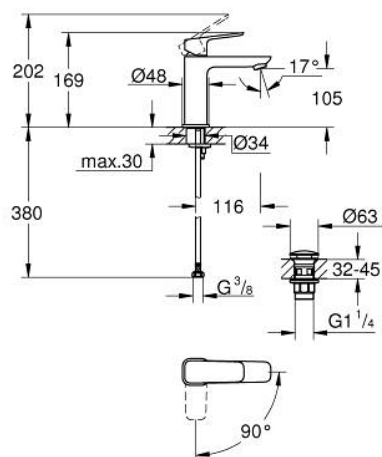

10 175 700 00 GROHE CUBEO MONOCOMANDO DE LAVATÓRIO 1/2" TAMANHO M

DESCRIÇÃO DO PRODUTO

- Colour: cromado
- 1 furo para instalação
- Manipulo metálico
- Cartucho de discos cerâmicos GROHE SilkMove 28 mm
- EcoMode O fluxo de água fria na posição intermédia do manípulo poupa energia
- Limitador ecológico de caudal
- Com limitador ecológico de temperatura
- Acabamento GROHE LongLife
- GROHE EcoJoy para menor consumo e jato perfeito
- Caudal máximo (a 3 bar): 5 l/min
- Sistema de montagem GROHE FastFixation
- Corpo liso com válvula click clack
- Ligações flexíveis

10 175 700 00 **GROHE CUBEO MONOCOMANDO DE LAVATÓRIO 1/2"**
TAMANHO M

PEÇAS DE REPOSIÇÃO , janeiro 2023 – now

- 1: manípulo (Spare part-nr. 1060180000)
- 2: Calota (desde 1999) (Spare part-nr. 46581000)
- 3: casquilho roscado (Spare part-nr. 07419000)
- 4: cartucho (Spare part-nr. 1060179990)
- 5: Perlator tipo "Mousseur" (Spare part-nr. 48159000)
- 6: espelho (Spare part-nr. 1060150000)
- 7: união roscada (Spare part-nr. 46249000)
- 8: Válvula (Spare part-nr. 65807000)
- 9: Chave de tubo longa (Spare part-nr. 19017000)*