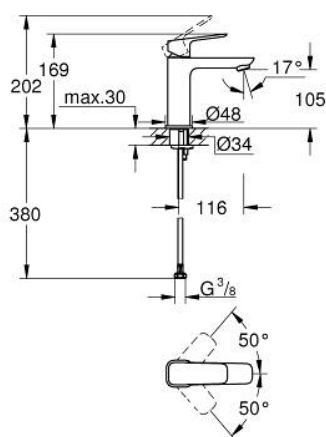

10 175 524 30 GROHE CUBEO MONOCOMANDO DE LAVATÓRIO 1/2" TAMANHO M

DESCRIÇÃO DO PRODUTO

- Colour: matte black
 - 1 furo para instalação
 - Manipulo metálico
 - Cartucho de discos cerâmicos GROHE SilkMove 28 mm
 - Limitador ecológico de caudal
 - Com limitador ecológico de temperatura
 - GROHE EcoJoy para menor consumo e jato perfeito
 - Caudal máximo (a 3 bar): 5 l/min
 - Sistema de montagem GROHE FastFixation
-
- Corpo liso
-
- Ligações flexíveis

10 175 524 30 **GROHE CUBEO MONOCOMANDO DE LAVATÓRIO 1/2"**
TAMANHO M

PEÇAS DE REPOSIÇÃO , janeiro 2023 – now

- 1: manípulo (Spare part-nr. 1060132430)
- 2: Calota (desde 1999) (Spare part-nr. 465812430)
- 3: casquilho roscado (Spare part-nr. 07419000)
- 4: Cartucho (Spare part-nr. 46580000)
- 5: Perlator tipo "Mousseur" (Spare part-nr. 481592430)
- 6: espelho (Spare part-nr. 1060152430)
- 7: conjunto de montagem (Spare part-nr. 46645000)
- 8: Válvula (Spare part-nr. 658072430)*
- 9: Chave de tubo longa (Spare part-nr. 19017000)*