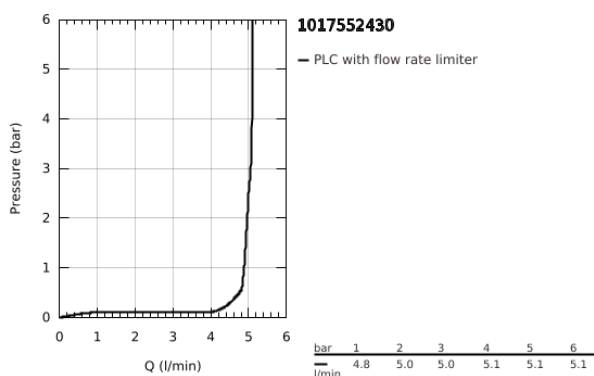

10 175 524 30 GROHE CUBEO MONOCOMANDO DE LAVATÓRIO 1/2" TAMANHO M

DESCRIÇÃO DO PRODUTO

- Colour: matte black
 - 1 furo para instalação
 - Manipulo metálico
 - Cartucho de discos cerâmicos GROHE SilkMove 28 mm
 - Limitador ecológico de caudal
 - Com limitador ecológico de temperatura
 - GROHE EcoJoy para menor consumo e jato perfeito
 - Caudal máximo (a 3 bar): 5 l/min
 - Sistema de montagem GROHE FastFixation
-
- Corpo liso
-
- Ligações flexíveis

10 175 524 30 **GROHE CUBEO MONOCOMANDO DE LAVATÓRIO 1/2"**
TAMANHO M

PEÇAS DE REPOSIÇÃO , janeiro 2023 – now

- 1: manípulo (Spare part-nr. 1060132430)
- 2: Calota (desde 1999) (Spare part-nr. 465812430)
- 3: casquilho roscado (Spare part-nr. 07419000)
- 4: Cartucho (Spare part-nr. 46580000)
- 5: Perlator tipo "Mousseur" (Spare part-nr. 481592430)
- 6: espelho (Spare part-nr. 1060152430)
- 7: conjunto de montagem (Spare part-nr. 46645000)
- 8: Válvula (Spare part-nr. 658072430)*
- 9: Chave de tubo longa (Spare part-nr. 19017000)*