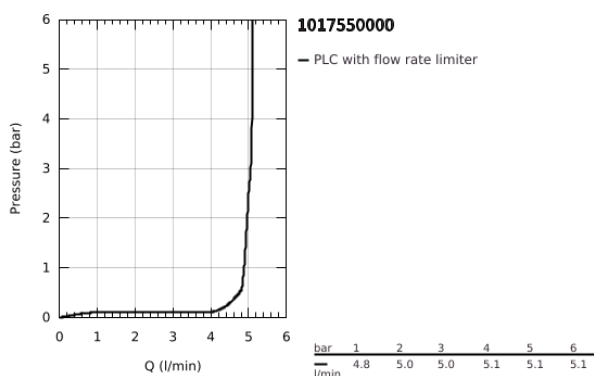

## 10 175 500 00 GROHE CUBEO MONOCOMANDO DE LAVATÓRIO 1/2" TAMANHO M

### DESCRIÇÃO DO PRODUTO

- Colour: cromado
  - 1 furo para instalação
  - Manipulo metálico
  - Cartucho de discos cerâmicos GROHE SilkMove 28 mm
  - Limitador ecológico de caudal
  - Com limitador ecológico de temperatura
  - GROHE EcoJoy para menor consumo e jato perfeito
  - Caudal máximo (a 3 bar): 5 l/min
  - Sistema de montagem GROHE FastFixation
- 
- Corpo liso
- 
- Ligações flexíveis

10 175 500 00 **GROHE CUBEO MONOCOMANDO DE LAVATÓRIO 1/2"**  
**TAMANHO M**

**PEÇAS DE REPOSIÇÃO** , janeiro 2023 – now

- 1: manípulo (Spare part-nr. 1060130000)
- 2: Calota (desde 1999) (Spare part-nr. 46581000)
- 3: casquilho roscado (Spare part-nr. 07419000)
- 4: Cartucho (Spare part-nr. 46580000)
- 5: Perlator tipo "Mousseur" (Spare part-nr. 48159000)
- 6: espelho (Spare part-nr. 1060150000)
- 7: conjunto de montagem (Spare part-nr. 46645000)
- 8: Válvula (Spare part-nr. 65807000)\*
- 9: Chave de tubo longa (Spare part-nr. 19017000)\*