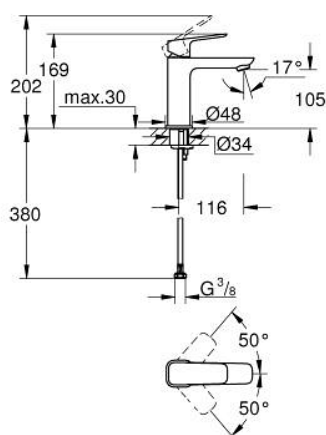

## 10 175 500 00 GROHE CUBEO MONOCOMANDO DE LAVATÓRIO 1/2" TAMANHO M

### DESCRIÇÃO DO PRODUTO

- Colour: cromado
  - 1 furo para instalação
  - Manipulo metálico
  - Cartucho de discos cerâmicos GROHE SilkMove 28 mm
  - Limitador ecológico de caudal
  - Com limitador ecológico de temperatura
  - GROHE EcoJoy para menor consumo e jato perfeito
  - Caudal máximo (a 3 bar): 5 l/min
  - Sistema de montagem GROHE FastFixation
- 
- Corpo liso
- 
- Ligações flexíveis

10 175 500 00 **GROHE CUBEO MONOCOMANDO DE LAVATÓRIO 1/2"**  
**TAMANHO M**

**PEÇAS DE REPOSIÇÃO** , janeiro 2023 – now

- 1: manípulo (Spare part-nr. 1060130000)
- 2: Calota (desde 1999) (Spare part-nr. 46581000)
- 3: casquilho roscado (Spare part-nr. 07419000)
- 4: Cartucho (Spare part-nr. 46580000)
- 5: Perlator tipo "Mousseur" (Spare part-nr. 48159000)
- 6: espelho (Spare part-nr. 1060150000)
- 7: conjunto de montagem (Spare part-nr. 46645000)
- 8: Válvula (Spare part-nr. 65807000)\*
- 9: Chave de tubo longa (Spare part-nr. 19017000)\*