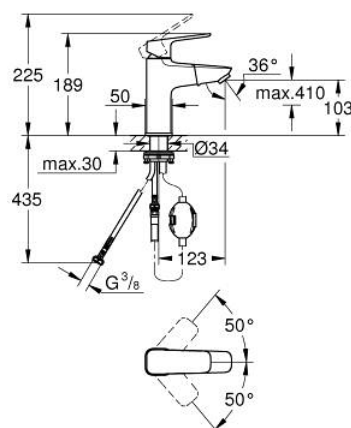

10 175 024 30 GROHE CUBEO MONOCOMANDO DE LAVATÓRIO 1/2" TAMANHO M

DESCRIÇÃO DO PRODUTO

- Colour: matte black
- Bica extraível
- 1 furo para instalação
- Manipulo metálico
- Cartucho de discos cerâmicos GROHE SilkMove 28 mm
- Limitador ecológico de caudal
- Com limitador ecológico de temperatura
- Caudal máximo (a 3 bar): 5 l/min
- Sistema de instalação rápida
- MagneticDocking garante uma fácil retração e encaixe do chuveiro extraível
- Corpo liso
- Ligações flexíveis

10 175 024 30 **GROHE CUBE0 MONOCOMANDO DE LAVATÓRIO 1/2"**
TAMANHO M

PEÇAS DE REPOSIÇÃO , janeiro 2023 – now

- 1: manípulo (Spare part-nr. 1106832430)
- 2: tampa (Spare part-nr. 1106842430)
- 3: casquilho roscado (Spare part-nr. 46715000)
- 4: Cartucho (Spare part-nr. 46963000)
- 5: chuveiro (Spare part-nr. 1106852430)
- 5.1: emulsor (Spare part-nr. 1106862430)
- 6: espelho (Spare part-nr. 1106872430)
- 7: Kit de fixação

(Spare part-nr. 48384000)

- 8: Válvula (Spare part-nr. 658072430)*

* Acessórios Opcionais