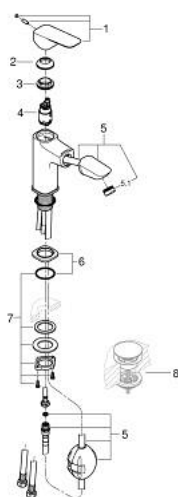

10 175 024 30 GROHE CUBEO MONOCOMANDO DE LAVATÓRIO 1/2" TAMANHO M

DESCRIÇÃO DO PRODUTO

- Colour: matte black
- Bica extraível
- 1 furo para instalação
- Manipulo metálico
- Cartucho de discos cerâmicos GROHE SilkMove 28 mm
- Limitador ecológico de caudal
- Com limitador ecológico de temperatura
- Caudal máximo (a 3 bar): 5 l/min
- Sistema de instalação rápida
- MagneticDocking garante uma fácil retração e encaixe do chuveiro extraível
- Corpo liso
- Ligações flexíveis

10 175 024 30 **GROHE CUBE0 MONOCOMANDO DE LAVATÓRIO 1/2"**
TAMANHO M

PEÇAS DE REPOSIÇÃO , janeiro 2023 – now

- 1: manípulo (Spare part-nr. 1106832430)
- 2: tampa (Spare part-nr. 1106842430)
- 3: casquilho roscado (Spare part-nr. 46715000)
- 4: Cartucho (Spare part-nr. 46963000)
- 5: chuveiro (Spare part-nr. 1106852430)
- 5.1: emulsor (Spare part-nr. 1106862430)
- 6: espelho (Spare part-nr. 1106872430)
- 7: Kit de fixação

(Spare part-nr. 48384000)

- 8: Válvula (Spare part-nr. 658072430)*

* Acessórios Opcionais