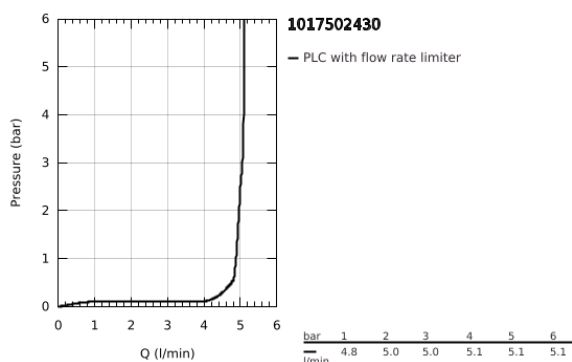

10 175 024 30 GROHE CUBEO MONOCOMANDO DE LAVATÓRIO 1/2" TAMANHO M

DESCRIÇÃO DO PRODUTO

- Colour: matte black
- Bica extraível
- 1 furo para instalação
- Manipulo metálico
- Cartucho de discos cerâmicos GROHE SilkMove 28 mm
- Limitador ecológico de caudal
- Com limitador ecológico de temperatura
- Caudal máximo (a 3 bar): 5 l/min
- Sistema de instalação rápida
- MagneticDocking garante uma fácil retração e encaixe do chuveiro extraível
- Corpo liso
- Ligações flexíveis

10 175 024 30 **GROHE CUBE0 MONOCOMANDO DE LAVATÓRIO 1/2"**
TAMANHO M

PEÇAS DE REPOSIÇÃO , janeiro 2023 – now

- 1: manípulo (Spare part-nr. 1106832430)
- 2: tampa (Spare part-nr. 1106842430)
- 3: casquilho roscado (Spare part-nr. 46715000)
- 4: Cartucho (Spare part-nr. 46963000)
- 5: chuveiro (Spare part-nr. 1106852430)
- 5.1: emulsor (Spare part-nr. 1106862430)
- 6: espelho (Spare part-nr. 1106872430)
- 7: Kit de fixação