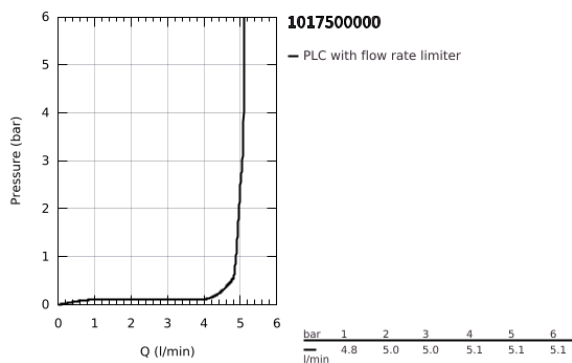

10 175 000 00 **GROHE CUBEO MONOCOMANDO DE LAVATÓRIO 1/2"**  
**TAMANHO M**

**DESCRIÇÃO DO PRODUTO**

- Colour: cromado
- Bica extraível
- 1 furo para instalação
- Manipulo metálico
- Cartucho de discos cerâmicos GROHE SilkMove 28 mm
- Limitador ecológico de caudal
- Com limitador ecológico de temperatura
- Acabamento GROHE LongLife
- Caudal máximo (a 3 bar): 5 l/min
- Sistema de instalação rápida
- MagneticDocking garante uma fácil retração e encaixe do chuveiro extraível
- Corpo liso
- Ligações flexíveis

10 175 000 00 **GROHE CUBEO MONOCOMANDO DE LAVATÓRIO 1/2"**  
**TAMANHO M**

**PEÇAS DE REPOSIÇÃO** , janeiro 2023 – now

- 1: manípulo (Spare part-nr. 1106830000)
- 2: tampa (Spare part-nr. 1106840000)
- 3: casquilho roscado (Spare part-nr. 46715000)
- 4: Cartucho (Spare part-nr. 46963000)
- 5: chuveiro (Spare part-nr. 1106850000)
- 5.1: emulsor (Spare part-nr. 1106860000)
- 6: espelho (Spare part-nr. 1106870000)
- 7: Kit de fixação