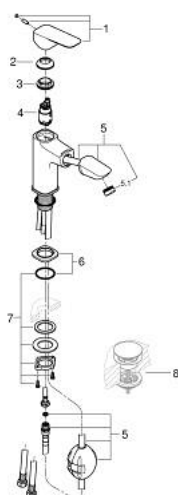

10 175 000 00 **GROHE CUBEO MONOCOMANDO DE LAVATÓRIO 1/2"**  
**TAMANHO M**

**DESCRIÇÃO DO PRODUTO**

- Colour: cromado
- Bica extraível
- 1 furo para instalação
- Manipulo metálico
- Cartucho de discos cerâmicos GROHE SilkMove 28 mm
- Limitador ecológico de caudal
- Com limitador ecológico de temperatura
- Acabamento GROHE LongLife
- Caudal máximo (a 3 bar): 5 l/min
- Sistema de instalação rápida
- MagneticDocking garante uma fácil retração e encaixe do chuveiro extraível
- Corpo liso
- Ligações flexíveis

10 175 000 00 **GROHE CUBEO MONOCOMANDO DE LAVATÓRIO 1/2"**  
**TAMANHO M**

**PEÇAS DE REPOSIÇÃO** , janeiro 2023 – now

- 1: manípulo (Spare part-nr. 1106830000)
- 2: tampa (Spare part-nr. 1106840000)
- 3: casquilho roscado (Spare part-nr. 46715000)
- 4: Cartucho (Spare part-nr. 46963000)
- 5: chuveiro (Spare part-nr. 1106850000)
- 5.1: emulsor (Spare part-nr. 1106860000)
- 6: espelho (Spare part-nr. 1106870000)
- 7: Kit de fixação

(Spare part-nr. 48384000)

- 8: Válvula (Spare part-nr. 65807000)\*

\* Acessórios Opcionais