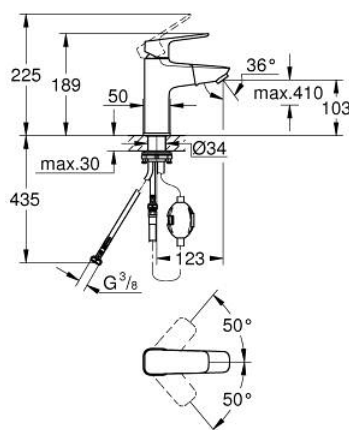

10 175 000 00 **GROHE CUBEO MONOCOMANDO DE LAVATÓRIO 1/2"**  
**TAMANHO M**

**DESCRIÇÃO DO PRODUTO**

- Colour: cromado
- Bica extraível
- 1 furo para instalação
- Manipulo metálico
- Cartucho de discos cerâmicos GROHE SilkMove 28 mm
- Limitador ecológico de caudal
- Com limitador ecológico de temperatura
- Acabamento GROHE LongLife
- Caudal máximo (a 3 bar): 5 l/min
- Sistema de instalação rápida
- MagneticDocking garante uma fácil retração e encaixe do chuveiro extraível
- Corpo liso
- Ligações flexíveis

10 175 000 00 **GROHE CUBEO MONOCOMANDO DE LAVATÓRIO 1/2"**  
**TAMANHO M**

**PEÇAS DE REPOSIÇÃO** , janeiro 2023 – now

- 1: manípulo (Spare part-nr. 1106830000)
- 2: tampa (Spare part-nr. 1106840000)
- 3: casquilho roscado (Spare part-nr. 46715000)
- 4: Cartucho (Spare part-nr. 46963000)
- 5: chuveiro (Spare part-nr. 1106850000)
- 5.1: emulsor (Spare part-nr. 1106860000)
- 6: espelho (Spare part-nr. 1106870000)
- 7: Kit de fixação

(Spare part-nr. 48384000)

- 8: Válvula (Spare part-nr. 65807000)\*

\* Acessórios Opcionais