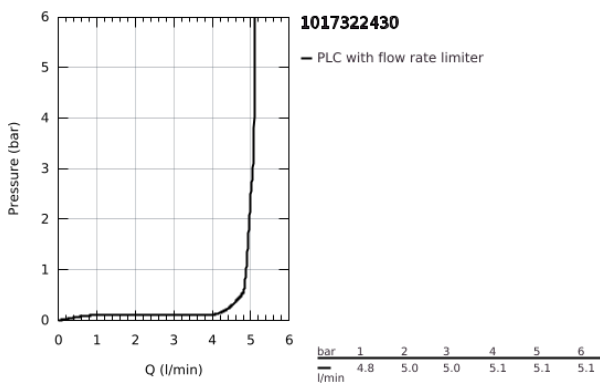

## 10 173 224 30 GROHE CUBEO MONOCOMANDO DE LAVATÓRIO 1/2" TAMANHO S

### DESCRIÇÃO DO PRODUTO

- Colour: matte black
- 1 furo para instalação
- Manipulo metálico
- Cartucho de discos cerâmicos GROHE SilkMove 28 mm
- EcoMode O fluxo de água fria na posição intermédia do manípulo poupa energia
- Limitador ecológico de caudal
- Com limitador ecológico de temperatura
- GROHE EcoJoy para menor consumo e jato perfeito
- Caudal máximo (a 3 bar): 5 l/min
- Sistema de montagem GROHE FastFixation
- Corpo liso com válvula click clack
- Ligações flexíveis