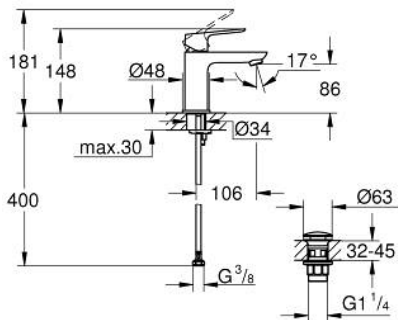

## 10 173 224 30 GROHE CUBEO MONOCOMANDO DE LAVATÓRIO 1/2" TAMANHO S

### DESCRIÇÃO DO PRODUTO

- Colour: matte black
- 1 furo para instalação
- Manipulo metálico
- Cartucho de discos cerâmicos GROHE SilkMove 28 mm
- EcoMode O fluxo de água fria na posição intermédia do manípulo poupa energia
- Limitador ecológico de caudal
- Com limitador ecológico de temperatura
- GROHE EcoJoy para menor consumo e jato perfeito
- Caudal máximo (a 3 bar): 5 l/min
- Sistema de montagem GROHE FastFixation
- Corpo liso com válvula click clack
- Ligações flexíveis

### PEÇAS DE REPOSIÇÃO , janeiro 2023 – now

- 1: manípulo (Spare part-nr. 1060182430)
- 2: Calota (desde 1999) (Spare part-nr. 465812430)
- 3: casquilho roscado (Spare part-nr. 07419000)
- 4: cartucho (Spare part-nr. 1060179990)
- 5: Perlator tipo "Mousseur" (Spare part-nr. 481592430)
- 6: espelho (Spare part-nr. 1060152430)
- 7: união roscada (Spare part-nr. 46249000)
- 8: Válvula (Spare part-nr. 658072430)
- 9: Chave de tubo longa (Spare part-nr. 19017000)\*