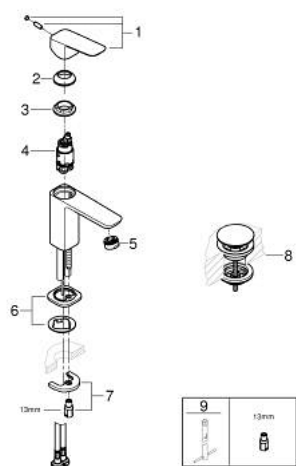

## 10 173 224 30 GROHE CUBEO MONOCOMANDO DE LAVATÓRIO 1/2" TAMANHO S

### DESCRIÇÃO DO PRODUTO

- Colour: matte black
- 1 furo para instalação
- Manipulo metálico
- Cartucho de discos cerâmicos GROHE SilkMove 28 mm
- EcoMode O fluxo de água fria na posição intermédia do manípulo poupa energia
- Limitador ecológico de caudal
- Com limitador ecológico de temperatura
- GROHE EcoJoy para menor consumo e jato perfeito
- Caudal máximo (a 3 bar): 5 l/min
- Sistema de montagem GROHE FastFixation
- Corpo liso com válvula click clack
- Ligações flexíveis

### PEÇAS DE REPOSIÇÃO , janeiro 2023 – now

- 1: manípulo (Spare part-nr. 1060182430)
- 2: Calota (desde 1999) (Spare part-nr. 465812430)
- 3: casquilho roscado (Spare part-nr. 07419000)
- 4: cartucho (Spare part-nr. 1060179990)
- 5: Perlator tipo "Mousseur" (Spare part-nr. 481592430)
- 6: espelho (Spare part-nr. 1060152430)
- 7: união roscada (Spare part-nr. 46249000)
- 8: Válvula (Spare part-nr. 658072430)
- 9: Chave de tubo longa (Spare part-nr. 19017000)\*