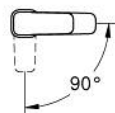

## 10 173 224 30 GROHE CUBEO MONOCOMANDO DE LAVATÓRIO 1/2" TAMANHO S

### DESCRIÇÃO DO PRODUTO

- Colour: matte black
- 1 furo para instalação
- Manipulo metálico
- Cartucho de discos cerâmicos GROHE SilkMove 28 mm
- EcoMode O fluxo de água fria na posição intermédia do manípulo poupa energia
- Limitador ecológico de caudal
- Com limitador ecológico de temperatura
- GROHE EcoJoy para menor consumo e jato perfeito
- Caudal máximo (a 3 bar): 5 l/min
- Sistema de montagem GROHE FastFixation
- Corpo liso com válvula click clack
- Ligações flexíveis

### PEÇAS DE REPOSIÇÃO , janeiro 2023 – now

- 1: manípulo (Spare part-nr. 1060182430)
- 2: Calota (desde 1999) (Spare part-nr. 465812430)
- 3: casquilho roscado (Spare part-nr. 07419000)
- 4: cartucho (Spare part-nr. 1060179990)
- 5: Perlator tipo "Mousseur" (Spare part-nr. 481592430)
- 6: espelho (Spare part-nr. 1060152430)
- 7: união roscada (Spare part-nr. 46249000)
- 8: Válvula (Spare part-nr. 658072430)
- 9: Chave de tubo longa (Spare part-nr. 19017000)\*