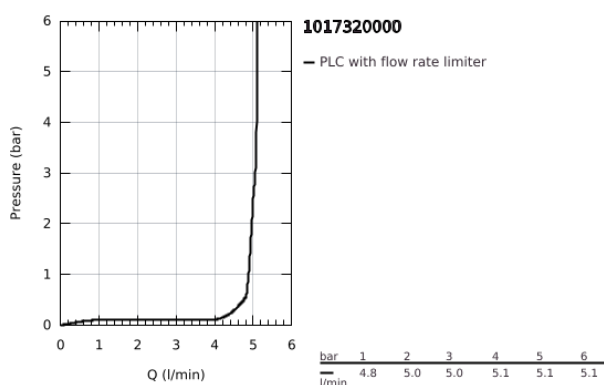

## 10 173 200 00 GROHE CUBEO MONOCOMANDO DE LAVATÓRIO 1/2" TAMANHO S

### DESCRIÇÃO DO PRODUTO

- Colour: cromado
- 1 furo para instalação
- Manipulo metálico
- Cartucho de discos cerâmicos GROHE SilkMove 28 mm
- EcoMode O fluxo de água fria na posição intermédia do manípulo poupa energia
- Limitador ecológico de caudal
- Com limitador ecológico de temperatura
- Acabamento GROHE LongLife
- GROHE EcoJoy para menor consumo e jato perfeito
- Caudal máximo (a 3 bar): 5 l/min
- Sistema de montagem GROHE FastFixation
- Corpo liso com válvula click clack
- Ligações flexíveis

10 173 200 00 **GROHE CUBEO MONOCOMANDO DE LAVATÓRIO 1/2"**  
**TAMANHO S**

**PEÇAS DE REPOSIÇÃO** , janeiro 2023 – now

- 1: manípulo (Spare part-nr. 1060180000)
- 2: Calota (desde 1999) (Spare part-nr. 46581000)
- 3: casquilho roscado (Spare part-nr. 07419000)
- 4: cartucho (Spare part-nr. 1060179990)
- 5: Perlator tipo "Mousseur" (Spare part-nr. 48159000)
- 6: espelho (Spare part-nr. 1060150000)
- 7: união roscada (Spare part-nr. 46249000)
- 8: Válvula (Spare part-nr. 65807000)
- 9: Chave de tubo longa (Spare part-nr. 19017000)\*