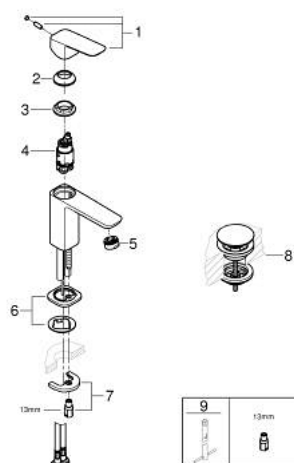

## 10 173 200 00 GROHE CUBEO MONOCOMANDO DE LAVATÓRIO 1/2" TAMANHO S

### DESCRIÇÃO DO PRODUTO

- Colour: cromado
- 1 furo para instalação
- Manipulo metálico
- Cartucho de discos cerâmicos GROHE SilkMove 28 mm
- EcoMode O fluxo de água fria na posição intermédia do manípulo poupa energia
- Limitador ecológico de caudal
- Com limitador ecológico de temperatura
- Acabamento GROHE LongLife
- GROHE EcoJoy para menor consumo e jato perfeito
- Caudal máximo (a 3 bar): 5 l/min
- Sistema de montagem GROHE FastFixation
- Corpo liso com válvula click clack
- Ligações flexíveis

10 173 200 00 **GROHE CUBEO MONOCOMANDO DE LAVATÓRIO 1/2"**  
**TAMANHO S**

**PEÇAS DE REPOSIÇÃO** , janeiro 2023 – now

- 1: manípulo (Spare part-nr. 1060180000)
- 2: Calota (desde 1999) (Spare part-nr. 46581000)
- 3: casquilho roscado (Spare part-nr. 07419000)
- 4: cartucho (Spare part-nr. 1060179990)
- 5: Perlator tipo "Mousseur" (Spare part-nr. 48159000)
- 6: espelho (Spare part-nr. 1060150000)
- 7: união roscada (Spare part-nr. 46249000)
- 8: Válvula (Spare part-nr. 65807000)
- 9: Chave de tubo longa (Spare part-nr. 19017000)\*