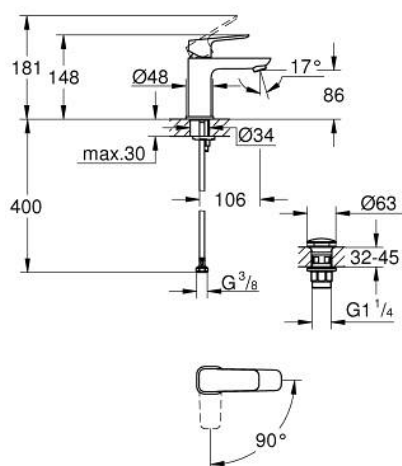

## 10 173 200 00 GROHE CUBEO MONOCOMANDO DE LAVATÓRIO 1/2" TAMANHO S

### DESCRIÇÃO DO PRODUTO

- Colour: cromado
- 1 furo para instalação
- Manipulo metálico
- Cartucho de discos cerâmicos GROHE SilkMove 28 mm
- EcoMode O fluxo de água fria na posição intermédia do manípulo poupa energia
- Limitador ecológico de caudal
- Com limitador ecológico de temperatura
- Acabamento GROHE LongLife
- GROHE EcoJoy para menor consumo e jato perfeito
- Caudal máximo (a 3 bar): 5 l/min
- Sistema de montagem GROHE FastFixation
- Corpo liso com válvula click clack
- Ligações flexíveis

10 173 200 00 **GROHE CUBEO MONOCOMANDO DE LAVATÓRIO 1/2"**  
**TAMANHO S**

**PEÇAS DE REPOSIÇÃO** , janeiro 2023 – now

- 1: manípulo (Spare part-nr. 1060180000)
- 2: Calota (desde 1999) (Spare part-nr. 46581000)
- 3: casquilho roscado (Spare part-nr. 07419000)
- 4: cartucho (Spare part-nr. 1060179990)
- 5: Perlator tipo "Mousseur" (Spare part-nr. 48159000)
- 6: espelho (Spare part-nr. 1060150000)
- 7: união roscada (Spare part-nr. 46249000)
- 8: Válvula (Spare part-nr. 65807000)
- 9: Chave de tubo longa (Spare part-nr. 19017000)\*