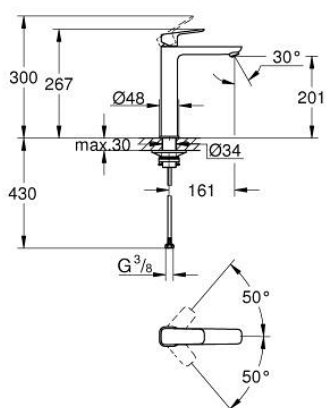

10 172 924 30 GROHE CUBE0 MONOCOMANDO DE LAVATÓRIO 1/2" TAMANHO XL

DESCRIÇÃO DO PRODUTO

- Colour: matte black
- 1 furo para instalação
- Para lavatórios altos
- Manipulo metálico
- Cartucho de discos cerâmicos GROHE SilkMove 28 mm
- Limitador ecológico de caudal
- Com limitador ecológico de temperatura
- GROHE EcoJoy para menor consumo e jato perfeito
- Caudal máximo (a 3 bar): 5 l/min
- GROHE AquaGuide com mousseur regulável
- Sistema de montagem GROHE FastFixation
- Corpo liso
- Ligações flexíveis

10 172 924 30 **GROHE CUBEO MONOCOMANDO DE LAVATÓRIO 1/2"**
TAMANHO XL

PEÇAS DE REPOSIÇÃO , janeiro 2023 – now

- 1: manípulo (Spare part-nr. 1060132430)
- 2: Calota (desde 1999) (Spare part-nr. 465812430)
- 3: casquilho roscado (Spare part-nr. 07419000)
- 4: Cartucho (Spare part-nr. 46580000)
- 5: Perlator tipo "Mousseur" (Spare part-nr. 468372430)
- 6: espelho (Spare part-nr. 1060162430)
- 7: placa de estabilização (Spare part-nr. 05334000)
- 8: Kit de fixação

(Spare part-nr. 48384000)

- 9: Válvula (Spare part-nr. 658072430)*

* Acessórios Opcionais