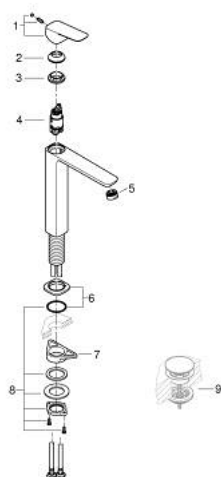

10 172 924 30 GROHE CUBE0 MONOCOMANDO DE LAVATÓRIO 1/2" TAMANHO XL

DESCRIÇÃO DO PRODUTO

- Colour: matte black
- 1 furo para instalação
- Para lavatórios altos
- Manipulo metálico
- Cartucho de discos cerâmicos GROHE SilkMove 28 mm
- Limitador ecológico de caudal
- Com limitador ecológico de temperatura
- GROHE EcoJoy para menor consumo e jato perfeito
- Caudal máximo (a 3 bar): 5 l/min
- GROHE AquaGuide com mousseur regulável
- Sistema de montagem GROHE FastFixation
- Corpo liso
- Ligações flexíveis

10 172 924 30 **GROHE CUBEO MONOCOMANDO DE LAVATÓRIO 1/2"**
TAMANHO XL

PEÇAS DE REPOSIÇÃO , janeiro 2023 – now

- 1: manípulo (Spare part-nr. 1060132430)
- 2: Calota (desde 1999) (Spare part-nr. 465812430)
- 3: casquilho roscado (Spare part-nr. 07419000)
- 4: Cartucho (Spare part-nr. 46580000)
- 5: Perlator tipo "Mousseur" (Spare part-nr. 468372430)
- 6: espelho (Spare part-nr. 1060162430)
- 7: placa de estabilização (Spare part-nr. 05334000)
- 8: Kit de fixação

(Spare part-nr. 48384000)

- 9: Válvula (Spare part-nr. 658072430)*

* Acessórios Opcionais