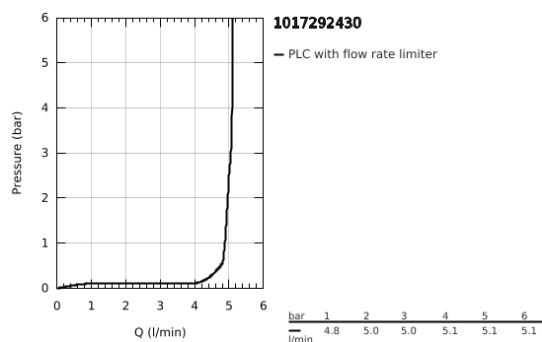

10 172 924 30 GROHE CUBE0 MONOCOMANDO DE LAVATÓRIO 1/2" TAMANHO XL

DESCRIÇÃO DO PRODUTO

- Colour: matte black
- 1 furo para instalação
- Para lavatórios altos
- Manipulo metálico
- Cartucho de discos cerâmicos GROHE SilkMove 28 mm
- Limitador ecológico de caudal
- Com limitador ecológico de temperatura
- GROHE EcoJoy para menor consumo e jato perfeito
- Caudal máximo (a 3 bar): 5 l/min
- GROHE AquaGuide com mousseur regulável
- Sistema de montagem GROHE FastFixation
- Corpo liso
- Ligações flexíveis

10 172 924 30 **GROHE CUBEO MONOCOMANDO DE LAVATÓRIO 1/2"**
TAMANHO XL

PEÇAS DE REPOSIÇÃO , janeiro 2023 – now

- 1: manípulo (Spare part-nr. 1060132430)
- 2: Calota (desde 1999) (Spare part-nr. 465812430)
- 3: casquilho roscado (Spare part-nr. 07419000)
- 4: Cartucho (Spare part-nr. 46580000)
- 5: Perlator tipo "Mousseur" (Spare part-nr. 468372430)
- 6: espelho (Spare part-nr. 1060162430)
- 7: placa de estabilização (Spare part-nr. 05334000)
- 8: Kit de fixação