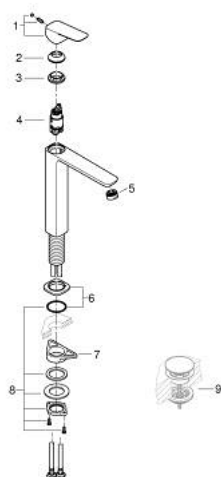

## 10 172 900 00 GROHE CUBE0 MONOCOMANDO DE LAVATÓRIO 1/2" TAMANHO XL

### DESCRIÇÃO DO PRODUTO

- Colour: cromado
- 1 furo para instalação
- Para lavatórios altos
- Manipulo metálico
- Cartucho de discos cerâmicos GROHE SilkMove 28 mm
- Limitador ecológico de caudal
- Com limitador ecológico de temperatura
- GROHE EcoJoy para menor consumo e jato perfeito
- Caudal máximo (a 3 bar): 5 l/min
- GROHE AquaGuide com mousseur regulável
- Sistema de montagem GROHE FastFixation
- Corpo liso
- Ligações flexíveis

10 172 900 00 **GROHE CUBEO MONOCOMANDO DE LAVATÓRIO 1/2"**  
**TAMANHO XL**

**PEÇAS DE REPOSIÇÃO** , janeiro 2023 – now

- 1: manípulo (Spare part-nr. 1060130000)
- 2: Calota (desde 1999) (Spare part-nr. 46581000)
- 3: casquilho roscado (Spare part-nr. 07419000)
- 4: Cartucho (Spare part-nr. 46580000)
- 5: Perlator tipo "Mousseur" (Spare part-nr. 46837000)
- 6: espelho (Spare part-nr. 1060160000)
- 7: placa de estabilização (Spare part-nr. 05334000)
- 8: Kit de fixação

(Spare part-nr. 48384000)

- 9: Válvula (Spare part-nr. 65807000)\*

\* Acessórios Opcionais