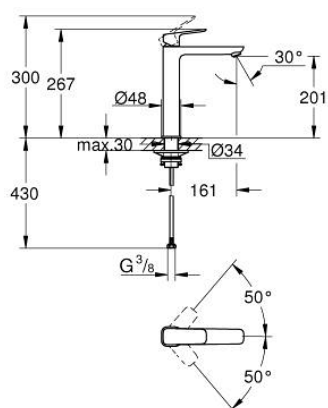

## 10 172 900 00 GROHE CUBE0 MONOCOMANDO DE LAVATÓRIO 1/2" TAMANHO XL

### DESCRIÇÃO DO PRODUTO

- Colour: cromado
- 1 furo para instalação
- Para lavatórios altos
- Manipulo metálico
- Cartucho de discos cerâmicos GROHE SilkMove 28 mm
- Limitador ecológico de caudal
- Com limitador ecológico de temperatura
- GROHE EcoJoy para menor consumo e jato perfeito
- Caudal máximo (a 3 bar): 5 l/min
- GROHE AquaGuide com mousseur regulável
- Sistema de montagem GROHE FastFixation
- Corpo liso
- Ligações flexíveis

10 172 900 00 **GROHE CUBEO MONOCOMANDO DE LAVATÓRIO 1/2"**  
**TAMANHO XL**

**PEÇAS DE REPOSIÇÃO** , janeiro 2023 – now

- 1: manípulo (Spare part-nr. 1060130000)
- 2: Calota (desde 1999) (Spare part-nr. 46581000)
- 3: casquilho roscado (Spare part-nr. 07419000)
- 4: Cartucho (Spare part-nr. 46580000)
- 5: Perlator tipo "Mousseur" (Spare part-nr. 46837000)
- 6: espelho (Spare part-nr. 1060160000)
- 7: placa de estabilização (Spare part-nr. 05334000)
- 8: Kit de fixação

(Spare part-nr. 48384000)

- 9: Válvula (Spare part-nr. 65807000)\*

\* Acessórios Opcionais