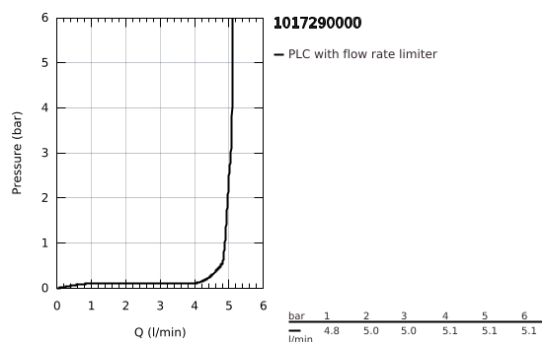

## 10 172 900 00 GROHE CUBE0 MONOCOMANDO DE LAVATÓRIO 1/2" TAMANHO XL

### DESCRIÇÃO DO PRODUTO

- Colour: cromado
- 1 furo para instalação
- Para lavatórios altos
- Manipulo metálico
- Cartucho de discos cerâmicos GROHE SilkMove 28 mm
- Limitador ecológico de caudal
- Com limitador ecológico de temperatura
- GROHE EcoJoy para menor consumo e jato perfeito
- Caudal máximo (a 3 bar): 5 l/min
- GROHE AquaGuide com mousseur regulável
- Sistema de montagem GROHE FastFixation
- Corpo liso
- Ligações flexíveis

10 172 900 00 **GROHE CUBEO MONOCOMANDO DE LAVATÓRIO 1/2"**  
**TAMANHO XL**

**PEÇAS DE REPOSIÇÃO** , janeiro 2023 – now

- 1: manípulo (Spare part-nr. 1060130000)
- 2: Calota (desde 1999) (Spare part-nr. 46581000)
- 3: casquilho roscado (Spare part-nr. 07419000)
- 4: Cartucho (Spare part-nr. 46580000)
- 5: Perlator tipo "Mousseur" (Spare part-nr. 46837000)
- 6: espelho (Spare part-nr. 1060160000)
- 7: placa de estabilização (Spare part-nr. 05334000)
- 8: Kit de fixação