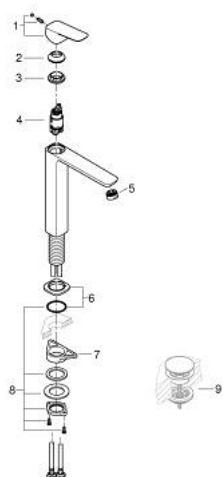

10 172 900 00 **GROHE CUBEO MONOCOMANDO DE LAVATÓRIO 1/2"**  
**TAMANHO XL**

**PEÇAS DE REPOSIÇÃO** , janeiro 2023 – now

- 1: manípulo (Spare part-nr. 1060130000)
- 2: Calota (desde 1999) (Spare part-nr. 46581000)
- 3: casquilho roscado (Spare part-nr. 07419000)
- 4: Cartucho (Spare part-nr. 46580000)
- 5: Perlator tipo "Mousseur" (Spare part-nr. 46837000)
- 6: espelho (Spare part-nr. 1060160000)
- 7: placa de estabilização (Spare part-nr. 05334000)
- 8: Kit de fixação

(Spare part-nr. 48384000)

- 9: Válvula (Spare part-nr. 65807000)\*

\* Acessórios Opcionais