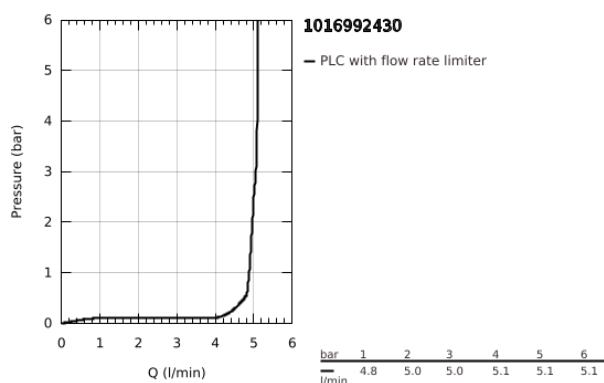

10 169 924 30 GROHE CUBEO MONOCOMANDO DE LAVATÓRIO 1/2" TAMANHO S

DESCRIÇÃO DO PRODUTO

- Colour: matte black
 - 1 furo para instalação
 - Manipulo metálico
 - Cartucho de discos cerâmicos GROHE SilkMove 28 mm
 - Limitador ecológico de caudal
 - Com limitador ecológico de temperatura
 - GROHE EcoJoy para menor consumo e jato perfeito
 - Caudal máximo (a 3 bar): 5 l/min
 - Sistema de montagem GROHE FastFixation
-
- Corpo liso
-
- Ligações flexíveis

10 169 924 30 GROHE CUBEO MONOCOMANDO DE LAVATÓRIO 1/2" TAMANHO S

PEÇAS DE REPOSIÇÃO , janeiro 2023 – now

- 1: manípulo (Spare part-nr. 1060132430)
- 2: Calota (desde 1999) (Spare part-nr. 465812430)
- 3: casquilho roscado (Spare part-nr. 07419000)
- 4: Cartucho (Spare part-nr. 46580000)
- 5: Perlator tipo "Mousseur" (Spare part-nr. 481592430)
- 6: espelho (Spare part-nr. 1060152430)
- 7: união roscada (Spare part-nr. 46249000)
- 8: Válvula (Spare part-nr. 658072430)*
- 9: Chave de tubo longa (Spare part-nr. 19017000)*