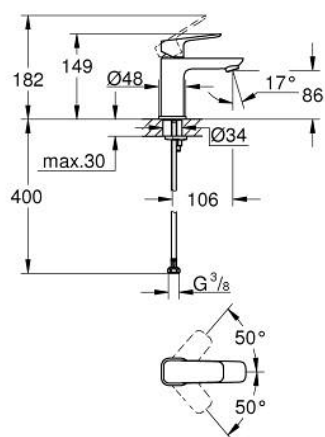

10 169 924 30 GROHE CUBEO MONOCOMANDO DE LAVATÓRIO 1/2" TAMANHO S

DESCRIÇÃO DO PRODUTO

- Colour: matte black
 - 1 furo para instalação
 - Manipulo metálico
 - Cartucho de discos cerâmicos GROHE SilkMove 28 mm
 - Limitador ecológico de caudal
 - Com limitador ecológico de temperatura
 - GROHE EcoJoy para menor consumo e jato perfeito
 - Caudal máximo (a 3 bar): 5 l/min
 - Sistema de montagem GROHE FastFixation
-
- Corpo liso
-
- Ligações flexíveis

10 169 924 30 GROHE CUBEO MONOCOMANDO DE LAVATÓRIO 1/2" TAMANHO S

PEÇAS DE REPOSIÇÃO , janeiro 2023 – now

- 1: manípulo (Spare part-nr. 1060132430)
- 2: Calota (desde 1999) (Spare part-nr. 465812430)
- 3: casquilho roscado (Spare part-nr. 07419000)
- 4: Cartucho (Spare part-nr. 46580000)
- 5: Perlator tipo "Mousseur" (Spare part-nr. 481592430)
- 6: espelho (Spare part-nr. 1060152430)
- 7: união roscada (Spare part-nr. 46249000)
- 8: Válvula (Spare part-nr. 658072430)*
- 9: Chave de tubo longa (Spare part-nr. 19017000)*