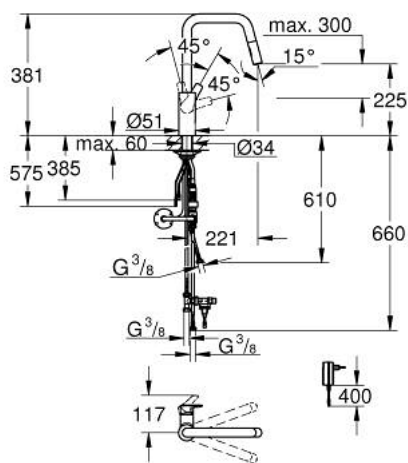

10 123 5DC 00 EUROSMART MONOCOMANDO DE LAVA-LOUÇA 1/2"

DESCRIÇÃO DO PRODUTO

- Colour: supersteel
- Bica alta
- 1 furo para instalação
- Híbrido 2 em 1 com operação sem contacto (água fria) ou manual
- Manipulo manual principal
- Cartucho de discos cerâmicos GROHE SilkMove 28 mm
- Limitador de caudal
- Com limitador de temperatura integrado
- Sensor infravermelho eletrónico
- Com sensor de infravermelho para comunicação bidirecional para monitorização, configuração e manutenção
- Alimentação: 100-230 V AC, 50-60 Hz, 6 V DC
- Válvula anti-retorno
- Filtros anti sujidade
- Com válvula solenóide
- Funções adicionais e precisas por controlo remoto 36 407
- Acabamento GROHE LongLife
- Bica extraível para maior flexibilidade
- Com jato duplo
- Retorno automático ao jato laminar
- Limitador ecológico de caudal
- Bica giratória, ângulo de rotação do manípulo de 150°
- Vias de água separadas - sem chumbo e níquel
- Ligações flexíveis 3/8"
- Conjunto de fixação metálico
- Válvulas anti-retorno
- Caudal máximo (a 3 bar): 7,5 l/min
- Pressão mínima 1,0 bar
- Aprovado pela CE
- Edição Profissional

10 123 5DC 00 EUROSMART MONOCOMANDO DE LAVA-LOUÇA 1/2"

PEÇAS DE REPOSIÇÃO , dezembro 2022 – now

- 1: Manipulo e tampa (Spare part-nr. 48531DC0)
- 2: cartridge (Spare part-nr. 1045609990)
- 3: Bicha para misturadora de cozinha com chuveiro ou mousseur extraível (Spare part-nr. 48293000)
- 4: Chuveiro (Spare part-nr. 48416DC0)
- 4.1: Sede 1/2" (Spare part-nr. 08565000)
- 4.2: Perlator tipo "Mousseur" (Spare part-nr. 48347000)
- 5: placa de estabilização (Spare part-nr. 05334000)
- 6: Kit de fixação
(Spare part-nr. 48384000)
- 7: flow sensor (Spare part-nr. 1045639990)
- 8: connection tube (Spare part-nr. 1045659990)
- 9: non-return valves (Spare part-nr. 1045629990)
- 10: fonte de alimentação (Spare part-nr. 42388000)