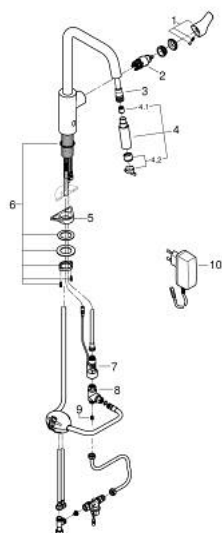

10 123 5DC 00 EUROSMART MONOCOMANDO DE LAVA-LOUÇA 1/2"

DESCRIÇÃO DO PRODUTO

- Colour: supersteel
- Bica alta
- 1 furo para instalação
- Híbrido 2 em 1 com operação sem contacto (água fria) ou manual
- Manipulo manual principal
- Cartucho de discos cerâmicos GROHE SilkMove 28 mm
- Limitador de caudal
- Com limitador de temperatura integrado
- Sensor infravermelho eletrónico
- Com sensor de infravermelho para comunicação bidirecional para monitorização, configuração e manutenção
- Alimentação: 100-230 V AC, 50-60 Hz, 6 V DC
- Válvula anti-retorno
- Filtros anti sujidade
- Com válvula solenóide
- Funções adicionais e precisas por controlo remoto 36 407
- Acabamento GROHE LongLife
- Bica extraível para maior flexibilidade
- Com jato duplo
- Retorno automático ao jato laminar
- Limitador ecológico de caudal
- Bica giratória, ângulo de rotação do manípulo de 150°
- Vias de água separadas - sem chumbo e níquel
- Ligações flexíveis 3/8"
- Conjunto de fixação metálico
- Válvulas anti-retorno
- Caudal máximo (a 3 bar): 7,5 l/min
- Pressão mínima 1,0 bar
- Aprovado pela CE
- Edição Profissional

10 123 5DC 00 EUROSMART MONOCOMANDO DE LAVA-LOUÇA 1/2"

PEÇAS DE REPOSIÇÃO , dezembro 2022 – now

- 1: Manipulo e tampa (Spare part-nr. 48531DC0)
- 2: cartridge (Spare part-nr. 1045609990)
- 3: Bicha para misturadora de cozinha com chuveiro ou mousseur extraível (Spare part-nr. 48293000)
- 4: Chuveiro (Spare part-nr. 48416DC0)
- 4.1: Sede 1/2" (Spare part-nr. 08565000)
- 4.2: Perlator tipo "Mousseur" (Spare part-nr. 48347000)
- 5: placa de estabilização (Spare part-nr. 05334000)
- 6: Kit de fixação
(Spare part-nr. 48384000)
- 7: flow sensor (Spare part-nr. 1045639990)
- 8: connection tube (Spare part-nr. 1045659990)
- 9: non-return valves (Spare part-nr. 1045629990)
- 10: fonte de alimentação (Spare part-nr. 42388000)