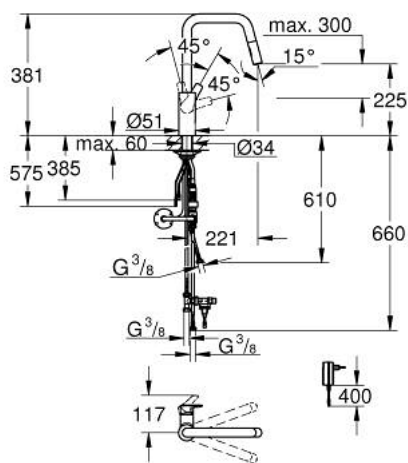

## 10 123 524 30 EUROSMART MONOCOMANDO DE LAVA-LOUÇA 1/2"

### DESCRIÇÃO DO PRODUTO

- Colour: matte black
- Bica alta
- 1 furo para instalação
- Híbrido 2 em 1 com operação sem contacto (água fria) ou manual
- Manipulo manual principal
- Cartucho de discos cerâmicos GROHE SilkMove 28 mm
- Limitador de caudal
- Com limitador de temperatura integrado
- Sensor infravermelho eletrónico
- Com sensor de infravermelho para comunicação bidirecional para monitorização, configuração e manutenção
- Alimentação: 100-230 V AC, 50-60 Hz, 6 V DC
- Válvula anti-retorno
- Filtros anti sujidade
- Com válvula solenóide
- Funções adicionais e precisas por controlo remoto 36 407
- Bica extraível para maior flexibilidade
- Com jato duplo
- Retorno automático ao jato laminar
- Limitador ecológico de caudal
- Bica giratória, ângulo de rotação do manipulo de 150°
- Vias de água separadas - sem chumbo e níquel
- Ligações flexíveis 3/8"
- Conjunto de fixação metálico
- Válvulas anti-retorno
- Caudal máximo (a 3 bar): 7,5 l/min
- Pressão mínima 1,0 bar
- Aprovado pela CE
- Edição Profissional

### PEÇAS DE REPOSIÇÃO , dezembro 2022 – now

- 1: Manipulo e tampa (Spare part-nr. 485312430)
- 2: cartridge (Spare part-nr. 1045609990)
- 3: Bicha para misturadora de cozinha com chuveiro ou mousseur extraível (Spare part-nr. 48293000)
- 4: Chuveiro (Spare part-nr. 484162430)
- 4.1: Sede 1/2" (Spare part-nr. 08565000)
- 4.2: Perlator tipo "Mousseur" (Spare part-nr. 48347000)
- 5: placa de estabilização (Spare part-nr. 05334000)
- 6: Kit de fixação (Spare part-nr. 48384000)
- 7: flow sensor (Spare part-nr. 1045639990)
- 8: connection tube (Spare part-nr. 1045659990)
- 9: non-return valves (Spare part-nr. 1045629990)
- 10: fonte de alimentação (Spare part-nr. 42388000)