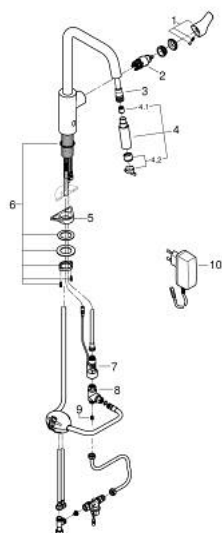

## 10 123 524 30 EUROSMART MONOCOMANDO DE LAVA-LOUÇA 1/2"

### DESCRIÇÃO DO PRODUTO

- Colour: matte black
- Bica alta
- 1 furo para instalação
- Híbrido 2 em 1 com operação sem contacto (água fria) ou manual
- Manipulo manual principal
- Cartucho de discos cerâmicos GROHE SilkMove 28 mm
- Limitador de caudal
- Com limitador de temperatura integrado
- Sensor infravermelho eletrónico
- Com sensor de infravermelho para comunicação bidirecional para monitorização, configuração e manutenção
- Alimentação: 100-230 V AC, 50-60 Hz, 6 V DC
- Válvula anti-retorno
- Filtros anti sujidade
- Com válvula solenóide
- Funções adicionais e precisas por controlo remoto 36 407
- Bica extraível para maior flexibilidade
- Com jato duplo
- Retorno automático ao jato laminar
- Limitador ecológico de caudal
- Bica giratória, ângulo de rotação do manipulo de 150°
- Vias de água separadas - sem chumbo e níquel
- Ligações flexíveis 3/8"
- Conjunto de fixação metálico
- Válvulas anti-retorno
- Caudal máximo (a 3 bar): 7,5 l/min
- Pressão mínima 1,0 bar
- Aprovado pela CE
- Edição Profissional

### PEÇAS DE REPOSIÇÃO , dezembro 2022 – now

- 1: Manipulo e tampa (Spare part-nr. 485312430)
- 2: cartridge (Spare part-nr. 1045609990)
- 3: Bicha para misturadora de cozinha com chuveiro ou mousseur extraível (Spare part-nr. 48293000)
- 4: Chuveiro (Spare part-nr. 484162430)
- 4.1: Sede 1/2" (Spare part-nr. 08565000)
- 4.2: Perlator tipo "Mousseur" (Spare part-nr. 48347000)
- 5: placa de estabilização (Spare part-nr. 05334000)
- 6: Kit de fixação (Spare part-nr. 48384000)
- 7: flow sensor (Spare part-nr. 1045639990)
- 8: connection tube (Spare part-nr. 1045659990)
- 9: non-return valves (Spare part-nr. 1045629990)
- 10: fonte de alimentação (Spare part-nr. 42388000)