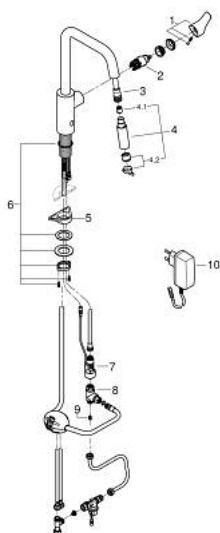

10 123 500 00 EUROSMART MONOCOMANDO DE LAVA-LOUÇA 1/2"

DESCRIÇÃO DO PRODUTO

- Colour: cromado
- Bica alta
- 1 furo para instalação
- Híbrido 2 em 1 com operação sem contacto (água fria) ou manual
- Manipulo manual principal
- Cartucho de discos cerâmicos GROHE SilkMove 28 mm
- Limitador de caudal
- Com limitador de temperatura integrado
- Sensor infravermelho eletrónico
- Com sensor de infravermelho para comunicação bidirecional para monitorização, configuração e manutenção
- Alimentação: 100-230 V AC, 50-60 Hz, 6 V DC
- Válvula anti-retorno
- Filtros anti sujidade
- Com válvula solenóide
- Funções adicionais e precisas por controlo remoto 36 407
- Acabamento GROHE LongLife
- Bica extraível para maior flexibilidade
- Com jato duplo
- Retorno automático ao jato laminar
- Limitador ecológico de caudal
- Bica giratória, ângulo de rotação do manípulo de 150°
- Vias de água separadas - sem chumbo e níquel
- Ligações flexíveis 3/8"
- Conjunto de fixação metálico
- Válvulas anti-retorno
- Caudal máximo (a 3 bar): 7,5 l/min
- Pressão mínima 1,0 bar
- Aprovado pela CE
- Edição Profissional

10 123 500 00 EUROSMART MONOCOMANDO DE LAVA-LOUÇA 1/2"

PEÇAS DE REPOSIÇÃO , dezembro 2022 – now

- 1: Manipulo e tampa (Spare part-nr. 48531000)
- 2: cartridge (Spare part-nr. 1045609990)
- 3: Bicha para misturadora de cozinha com chuveiro ou mousseur extraível (Spare part-nr. 48293000)
- 4: Chuveiro (Spare part-nr. 48416000)
- 4.1: Sede 1/2" (Spare part-nr. 08565000)
- 4.2: Perlator tipo "Mousseur" (Spare part-nr. 48347000)
- 5: placa de estabilização (Spare part-nr. 05334000)
- 6: Kit de fixação
(Spare part-nr. 48384000)
- 7: flow sensor (Spare part-nr. 1045639990)
- 8: connection tube (Spare part-nr. 1045659990)
- 9: non-return valves (Spare part-nr. 1045629990)
- 10: fonte de alimentação (Spare part-nr. 42388000)