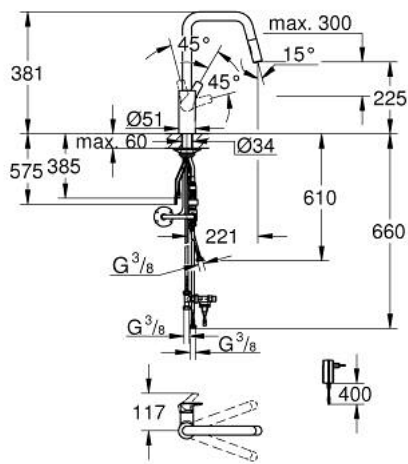

10 123 500 00 EUROSMART MONOCOMANDO DE LAVA-LOUÇA 1/2"

DESCRIÇÃO DO PRODUTO

- Colour: cromado
- Bica alta
- 1 furo para instalação
- Híbrido 2 em 1 com operação sem contacto (água fria) ou manual
- Manipulo manual principal
- Cartucho de discos cerâmicos GROHE SilkMove 28 mm
- Limitador de caudal
- Com limitador de temperatura integrado
- Sensor infravermelho eletrónico
- Com sensor de infravermelho para comunicação bidirecional para monitorização, configuração e manutenção
- Alimentação: 100-230 V AC, 50-60 Hz, 6 V DC
- Válvula anti-retorno
- Filtros anti sujidade
- Com válvula solenóide
- Funções adicionais e precisas por controlo remoto 36 407
- Acabamento GROHE LongLife
- Bica extraível para maior flexibilidade
- Com jato duplo
- Retorno automático ao jato laminar
- Limitador ecológico de caudal
- Bica giratória, ângulo de rotação do manípulo de 150°
- Vias de água separadas - sem chumbo e níquel
- Ligações flexíveis 3/8"
- Conjunto de fixação metálico
- Válvulas anti-retorno
- Caudal máximo (a 3 bar): 7,5 l/min
- Pressão mínima 1,0 bar
- Aprovado pela CE
- Edição Profissional

10 123 500 00 EUROSMART MONOCOMANDO DE LAVA-LOUÇA 1/2"

PEÇAS DE REPOSIÇÃO , dezembro 2022 – now

- 1: Manipulo e tampa (Spare part-nr. 48531000)
- 2: cartridge (Spare part-nr. 1045609990)
- 3: Bicha para misturadora de cozinha com chuveiro ou mousseur extraível (Spare part-nr. 48293000)
- 4: Chuveiro (Spare part-nr. 48416000)
- 4.1: Sede 1/2" (Spare part-nr. 08565000)
- 4.2: Perlator tipo "Mousseur" (Spare part-nr. 48347000)
- 5: placa de estabilização (Spare part-nr. 05334000)
- 6: Kit de fixação
(Spare part-nr. 48384000)
- 7: flow sensor (Spare part-nr. 1045639990)
- 8: connection tube (Spare part-nr. 1045659990)
- 9: non-return valves (Spare part-nr. 1045629990)
- 10: fonte de alimentação (Spare part-nr. 42388000)