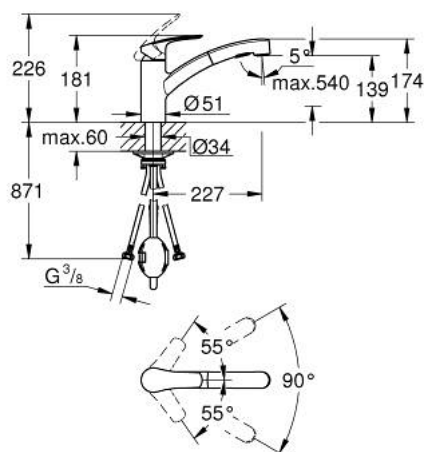

10 123 200 00 EUROSMART MONOCOMANDO DE LAVA-LOUÇA 1/2"

DESCRIÇÃO DO PRODUTO

- Colour: cromado
- Para instalação em frente de uma janela
- Bica Baixa
- 1 furo para instalação
- Acabamento GROHE LongLife
- Cartucho de discos cerâmicos GROHE SilkMove 35 mm
- Limitador de caudal
- Com limitador de temperatura integrado
- Bica extraível para maior flexibilidade
- Com jato duplo
- Retorno automático ao jato laminar
- Limitador ecológico de caudal
- Bica giratória
- Ângulo de 90°
- Vias de água separadas - sem chumbo e níquel
- Ligações flexíveis 3/8"
- Conjunto de fixação metálico
- Válvulas anti-retorno
- Caudal máximo (a 3 bar): 10.5 l/min
- Edição Profissional

10 123 200 00 EUROSMART MONOCOMANDO DE LAVA-LOUÇA 1/2"

PEÇAS DE REPOSIÇÃO , dezembro 2022 – now

- 1: Manipulo e tampa (Spare part-nr. 48530000)
- 2: Calota (desde 1999) (Spare part-nr. 46492000)
- 3: casquilho roscado (Spare part-nr. 46815000)
- 4: Cartucho (Spare part-nr. 46374000)
- 4.1: Conjunto de fixação (Spare part-nr. 46347000)
- 5: Chuveiro (Spare part-nr. 46956000)
- 5.1: filtro (Spare part-nr. 0676800M)
- 5.2: Sede 1/2" (Spare part-nr. 08565000)
- 5.3: Perlator tipo "Mousseur" (Spare part-nr. 48275000)
- 6: Bicha para misturadora de cozinha com chuveiro ou mousseur extraível (Spare part-nr. 48293000)
- 7: Kit de fixação

(Spare part-nr. 48384000)

8: placa de estabilização (Spare part-nr. 05334000)

9: Chave de caixa (Spare part-nr. 19332000)*

* Acessórios Opcionais