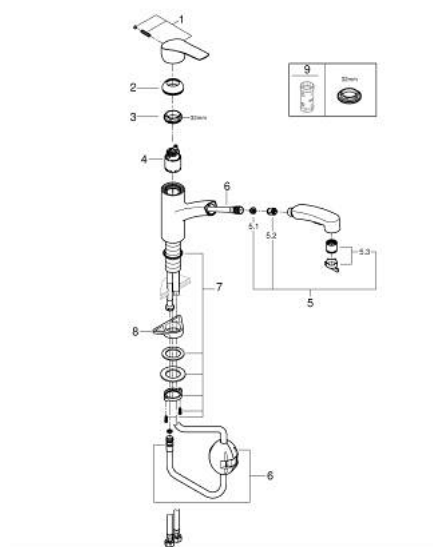

10 123 200 00 EUROSMART MONOCOMANDO DE LAVA-LOUÇA 1/2"

DESCRIÇÃO DO PRODUTO

- Colour: cromado
- Para instalação em frente de uma janela
- Bica Baixa
- 1 furo para instalação
- Acabamento GROHE LongLife
- Cartucho de discos cerâmicos GROHE SilkMove 35 mm
- Limitador de caudal
- Com limitador de temperatura integrado
- Bica extraível para maior flexibilidade
- Com jato duplo
- Retorno automático ao jato laminar
- Limitador ecológico de caudal
- Bica giratória
- Ângulo de 90°
- Vias de água separadas - sem chumbo e níquel
- Ligações flexíveis 3/8"
- Conjunto de fixação metálico
- Válvulas anti-retorno
- Caudal máximo (a 3 bar): 10.5 l/min
- Edição Profissional

10 123 200 00 EUROSMART MONOCOMANDO DE LAVA-LOUÇA 1/2"

PEÇAS DE REPOSIÇÃO , dezembro 2022 – now

- 1: Manipulo e tampa (Spare part-nr. 48530000)
- 2: Calota (desde 1999) (Spare part-nr. 46492000)
- 3: casquilho roscado (Spare part-nr. 46815000)
- 4: Cartucho (Spare part-nr. 46374000)
- 4.1: Conjunto de fixação (Spare part-nr. 46347000)
- 5: Chuveiro (Spare part-nr. 46956000)
- 5.1: filtro (Spare part-nr. 0676800M)
- 5.2: Sede 1/2" (Spare part-nr. 08565000)
- 5.3: Perlator tipo "Mousseur" (Spare part-nr. 48275000)
- 6: Bicha para misturadora de cozinha com chuveiro ou mousseur extraível (Spare part-nr. 48293000)
- 7: Kit de fixação

(Spare part-nr. 48384000)

8: placa de estabilização (Spare part-nr. 05334000)

9: Chave de caixa (Spare part-nr. 19332000)*

* Acessórios Opcionais